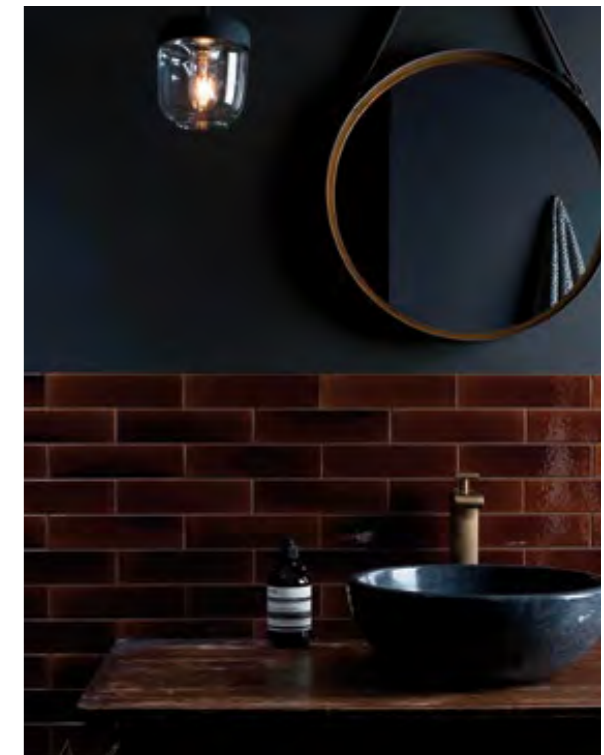

Kliteskoven Brændt Ler 8x41

Kliteskoven Aske 8x41

Der er 30% genbrugsmaterialer i serien.

Made

Made er en serie af flere farverige vægfliser. Med sin størrelse åbner *Made* op for mange muligheder for flisemønstre. Skab et smukt sildebens-mønster eller den klassiske vandrette halvforbandt. Mix farverne lige efter din personlighed.