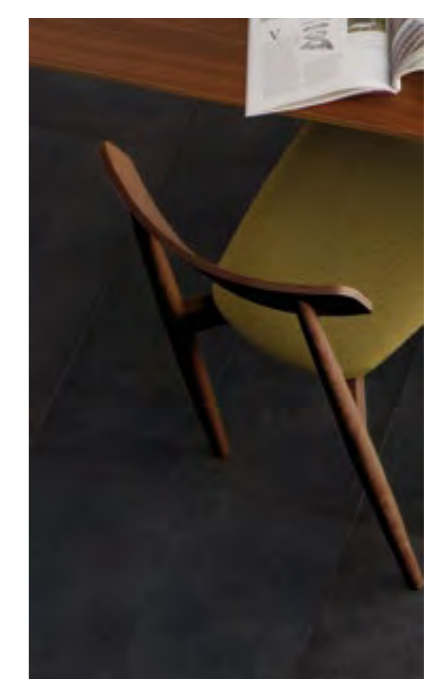

Vigtig information
Butikker

Concrete

En flise fyldt med mystik.

Concrete Sort 60x60

-
-
-
-
-
-
-
-

Der er 18% genbrugsmaterialer i serien.

Glace

Som en lækker is på en varm sommerdag eller som glasuren på kagekunsten, er *Glace* prikken over i'et. Serien er, med sine appetitlige smukke farver, næsten lige til at spise.