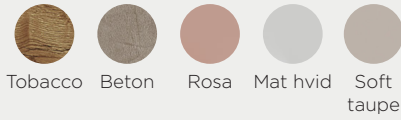

ALTUS

ALBA

DOMO

ENNA

LUX

PRADO

WOOD

URBANE

PARMA