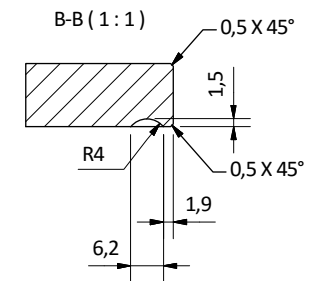

Emne:			
Montana [12mm] Enkeltvask			
18C46 - * 18C D468			
Montana		Mellemvarenummer:	
Materiale:	Tolerance:	Målestok:	Mål:
Rector	+/-0,1 mm	1 : 6	mm
Dato:	Udgave:	Rev. dato:	Tegnet af:
15-03-2016			apo