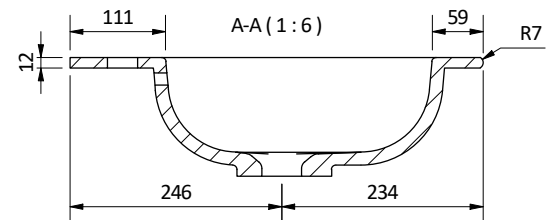

## 12 mm Bathroom

\*8 module D38

OP4V

\*12 module D46,8

\*18 module D46,8

Emne:			
<b>Montana Dobbelt Vask</b>			
<b>32D46 - *32 D468</b>			
<b>Montana</b>		Mellemvarenummer: -Unknown-	
Materiale: Rector	Tolerance: +/-0,1 mm	Målestok: 1 : 8	Mål: mm
Dato: 16-03-2016	Udgave:	Rev. dato:	Tegnet af: apo