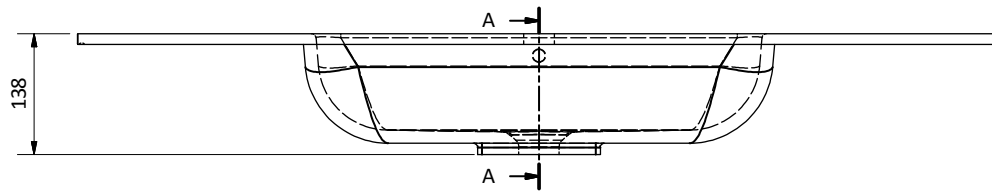

Emne:			
Montana [12mm] Enkeltvask			
18C46 - * 18C D468			
Montana		Mellemvarenummer:	
Materiale:	Tolerance:	Målestok:	Mål:
Rector	+/-0,1 mm	1 : 6	mm
Dato:	Udgave:	Rev. dato:	Tegnet af:
15-03-2016			apo