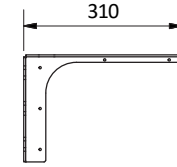

Montana

12 mm Bathroom

*8 module D38

OP4V

*12 module D46,8

*18 module D46,8