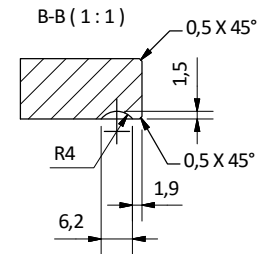

Emne:			
Montana [12mm] Lille Vask			
8C38 - *8_D380			
Montana		Mellemvarenummer: -Unknown-	
Materiale: Rector	Tolerance: +/-0,1 mm	Målestok: 1 : 4	Mål: mm
Dato: 21-03-2016	Udgave:	Rev. dato:	Tegnet af: apo