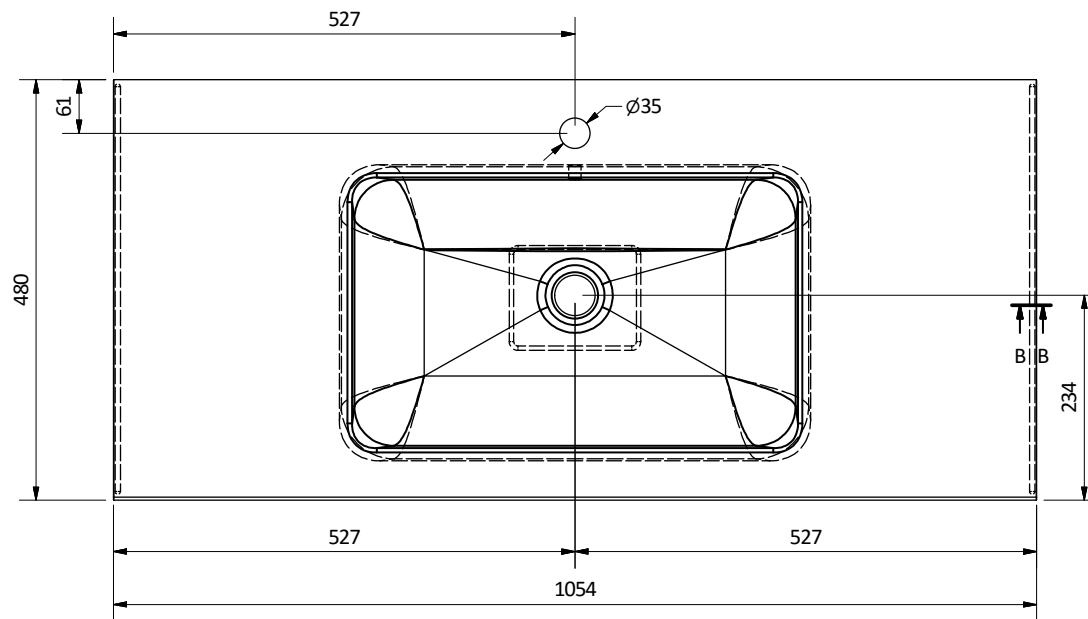

## Bathroom module D46,8 internal measurements

Depth	Size	A
46,8	*12	696
46,8	*18	1038

Drawer dimensions	
Module	C
*18	2 x 376
*12	2 x 205

Module	A	B
*12	361	560
*18	361	902

## 12 mm Bathroom

\*8 module D38

OP4V

\*12 module D46,8

\*18 module D46,8

Emne:			
<b>Montana Dobbelt Vask</b>			
<b>32D46 - *32 D468</b>			
<b>Montana</b>		Mellemvarenummer: -Unknown-	
Materiale: Rector	Tolerance: +/-0,1 mm	Målestok: 1 : 8	Mål: mm
Dato: 16-03-2016	Udgave:	Rev. dato:	Tegnet af: apo

Emne:			
Montana [12mm] Enkeltvask			
18C46 - * 18C D468			
<b>Montana</b>		Mellemvarenummer:	
Materiale:	Tolerance:	Målestok:	Mål:
Rector	+/-0,1 mm	1 : 6	mm
Dato:	Udgave:	Rev. dato:	Tegnet af:
15-03-2016			apo