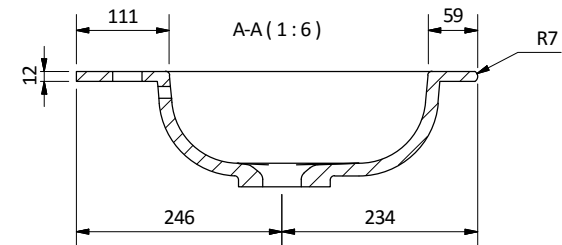

Emne:			
Montana [12mm] Enkeltvask			
18C46 - * 18C D468			
<b>Montana</b>		Mellemvarenummer:	
Materiale:	Tolerance:	Målestok:	Mål:
Rector	+/-0,1 mm	1 : 6	mm
Dato:	Udgave:	Rev. dato:	Tegnet af:
15-03-2016			apo

Emne:			
Montana [12mm] Enkeltvask			
24R46 - * 24H D468			
<b>Montana</b>		Mellervarenummer:	
Materiale: Rector	Tolerance: +/-0,1 mm	Målestok: 1 : 6	Mål: mm
Dato: 15-03-2016	Udgave:	Rev. dato:	Tegnet af: apo