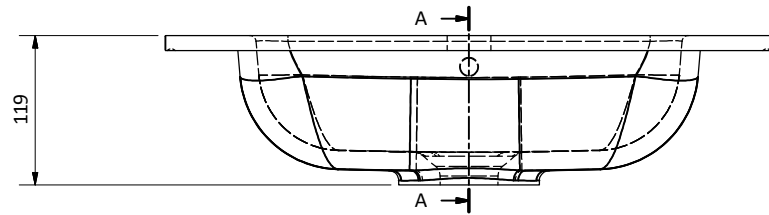

Emne:			
Montana [12mm] Lille Vask			
8C38 - *8_D380			
Montana		Mellemvarenummer: -Unknown-	
Materiale: Rector	Tolerance: +/-0,1 mm	Målestok: 1 : 4	Mål: mm
Dato: 21-03-2016	Udgave:	Rev. dato:	Tegnet af: apo