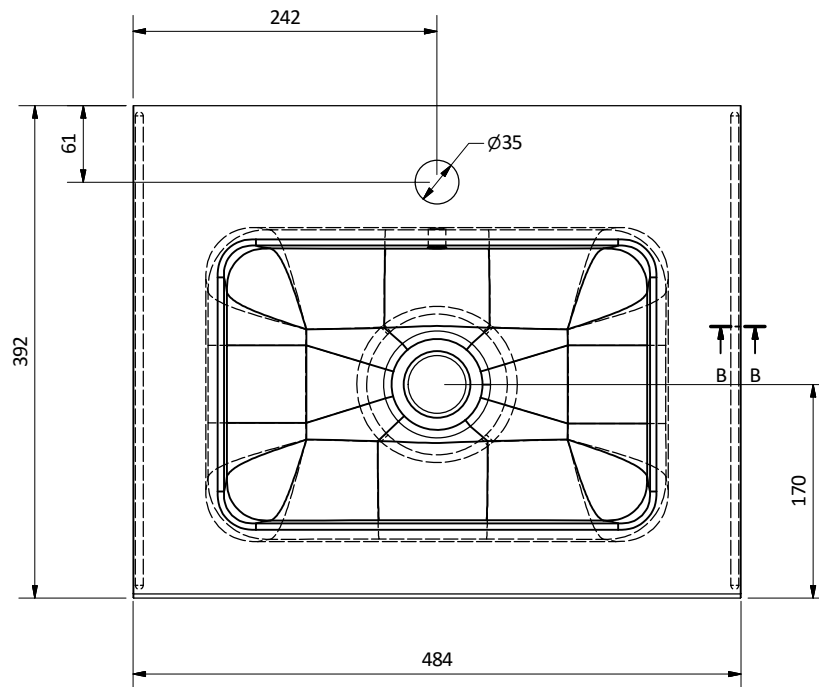

Emne:			
Montana [12mm] Enkeltvask			
18C46 - * 18C D468			
<b>Montana</b>		Mellemvarenummer:	
Materiale:	Tolerance:	Målestok:	Mål:
Rector	+/-0,1 mm	1 : 6	mm
Dato:	Udgave:	Rev. dato:	Tegnet af:
15-03-2016			apo

Emne:			
Montana [12mm] Enkeltvask			
24R46 - * 24H D468			
<b>Montana</b>		Mellervarenummer:	
Materiale: Rector	Tolerance: +/-0,1 mm	Målestok: 1 : 6	Mål: mm
Dato: 15-03-2016	Udgave:	Rev. dato:	Tegnet af: apo

Emne:			
Montana [12mm] Lille Vask			
8C38 - *8_D380			
<b>Montana</b>		Mellemvarenummer: -Unknown-	
Materiale: Rector	Tolerance: +/-0,1 mm	Målestok: 1 : 4	Mål: mm
Dato: 21-03-2016	Udgave:	Rev. dato:	Tegnet af: apo