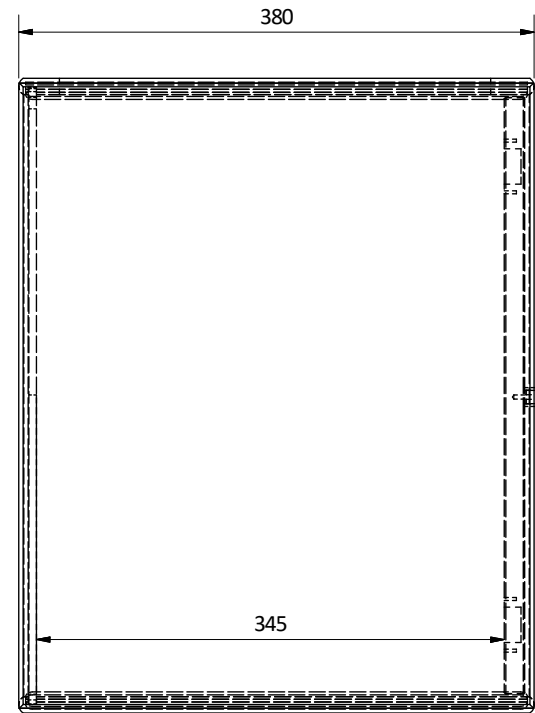

Emne:			
BR0802_D38			
Montana		Mellemvarenummer: -Unknown-	
Materiale:	Tolerance: +/-0,1 mm	Målestok:	Mål: mm
Dato: 16-06-2017	Udgave:	Rev. dato:	Tegnet af: AKD