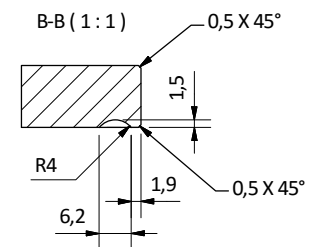

Emne:			
Montana [12mm] Enkeltvask			
24R46 - * 24H D468			
Montana		Mellervarenummer:	
Materiale: Rector	Tolerance: +/-0,1 mm	Målestok: 1 : 6	Mål: mm
Dato: 15-03-2016	Udgave:	Rev. dato:	Tegnet af: apo