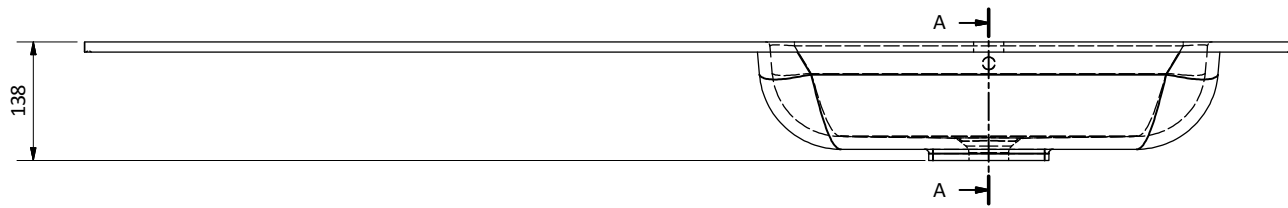

Emne:			
Montana [12mm] Enkeltvask			
24R46 - * 24H D468			
Montana		Mellervarenummer:	
Materiale: Rector	Tolerance: +/-0,1 mm	Målestok: 1 : 6	Mål: mm
Dato: 15-03-2016	Udgave:	Rev. dato:	Tegnet af: apo