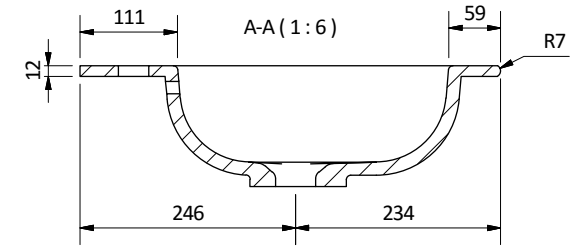

Emne:			
Montana [12mm] Enkeltvask			
18C46 - * 18C D468			
Montana		Mellemvarenummer:	
Materiale:	Tolerance:	Målestok:	Mål:
Rector	+/-0,1 mm	1 : 6	mm
Dato:	Udgave:	Rev. dato:	Tegnet af:
15-03-2016			apo