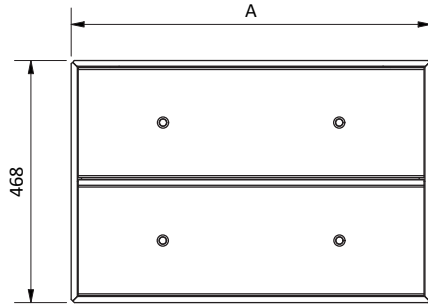

# Bathroom module D38 internal measurements

## Bathroom module D46,8 internal measurements

Depth	Size	A
46,8	*12	696
46,8	*18	1038

Drawer dimensions	
Module	C
*18	2 x 376
*12	2 x 205

Module	A	B
*12	361	560
*18	361	902