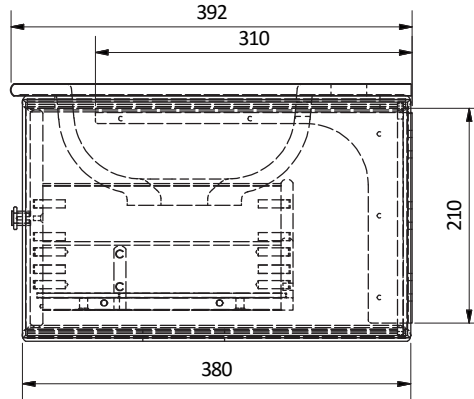

# Bathroom module D38 internal measurements

## Bathroom module D46,8 internal measurements

Depth	Size	A
46,8	*12	696
46,8	*18	1038

Drawer dimensions	
Module	C
*18	2 x 376
*12	2 x 205

Module	A	B
*12	361	560
*18	361	902

## 12 mm Bathroom

\*8 module D38

OP4V

\*12 module D46,8

\*18 module D46,8

Emne:			
<b>Montana Dobbelt Vask</b>			
<b>32D46 - *32 D468</b>			
<b>Montana</b>		Mellemvarenummer: -Unknown-	
Materiale: Rector	Tolerance: +/-0,1 mm	Målestok: 1 : 8	Mål: mm
Dato: 16-03-2016	Udgave:	Rev. dato:	Tegnet af: apo