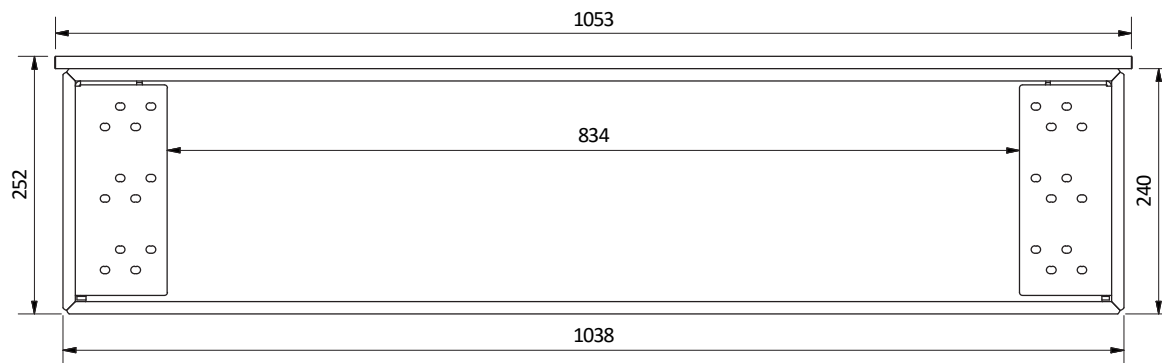

## 12 mm Bathroom

\*8 module D38

OP4V

\*12 module D46,8

\*18 module D46,8

Emne:			
<b>Montana Dobbelt Vask</b>			
<b>32D46 - *32 D468</b>			
<b>Montana</b>		Mellemvarenummer: -Unknown-	
Materiale: Rector	Tolerance: +/-0,1 mm	Målestok: 1 : 8	Mål: mm
Dato: 16-03-2016	Udgave:	Rev. dato:	Tegnet af: apo