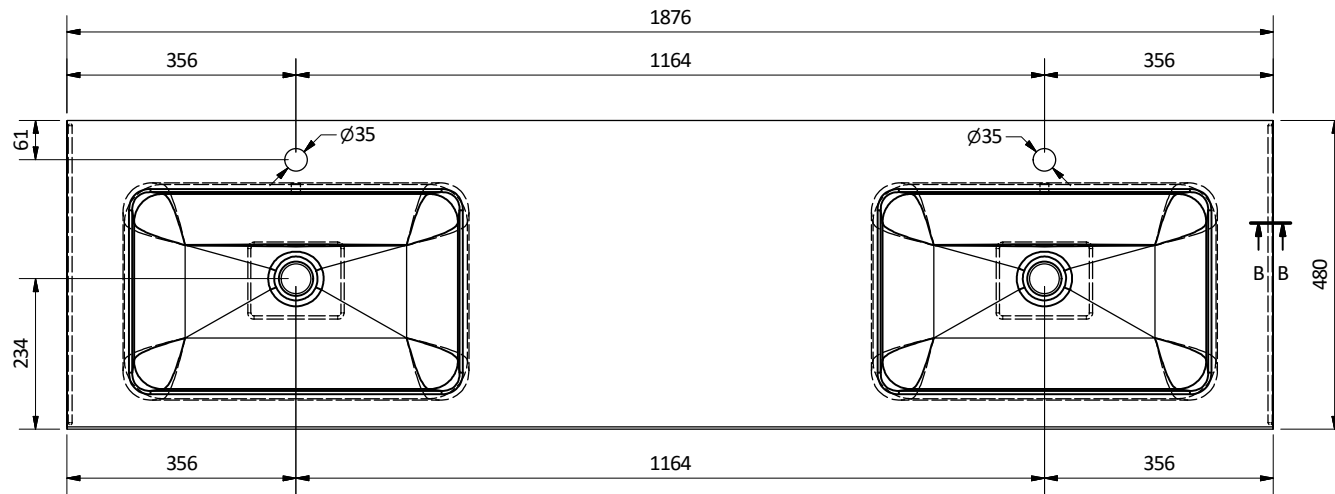

## Bathroom module D46,8 internal measurements

Depth	Size	A
46,8	*12	696
46,8	*18	1038

Drawer dimensions	
Module	C
*18	2 x 376
*12	2 x 205

Module	A	B
*12	361	560
*18	361	902

## 12 mm Bathroom

\*8 module D38

OP4V

\*12 module D46,8

\*18 module D46,8

Emne:			
<b>Montana Dobbelt Vask</b>			
<b>32D46 - *32 D468</b>			
<b>Montana</b>		Mellemvarenummer: -Unknown-	
Materiale: Rector	Tolerance: +/-0,1 mm	Målestok: 1 : 8	Mål: mm
Dato: 16-03-2016	Udgave:	Rev. dato:	Tegnet af: apo

Emne:			
Montana [12mm] Enkeltvask			
18C46 - * 18C D468			
<b>Montana</b>		Mellemvarenummer:	
Materiale:	Tolerance:	Målestok:	Mål:
Rector	+/-0,1 mm	1 : 6	mm
Dato:	Udgave:	Rev. dato:	Tegnet af:
15-03-2016			apo