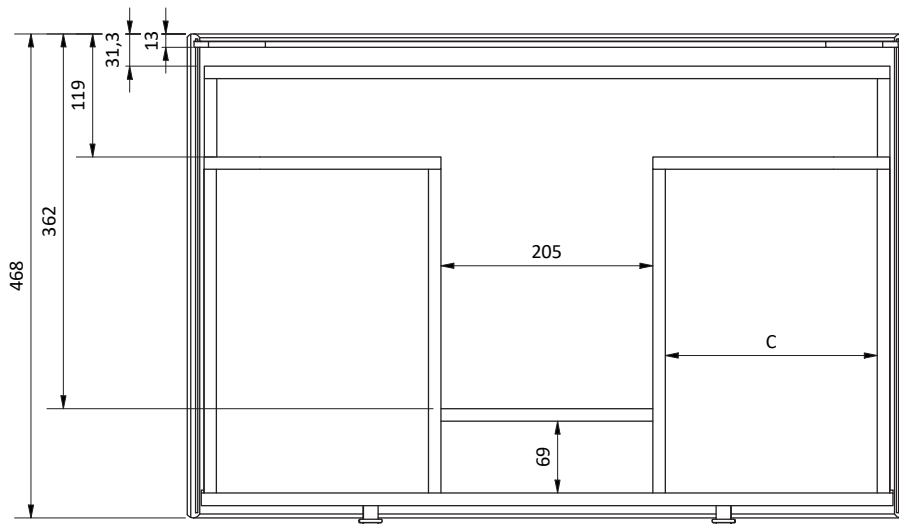

# Bathroom module D38 internal measurements

## Bathroom module D46,8 internal measurements

Depth	Size	A
46,8	*12	696
46,8	*18	1038

Drawer dimensions	
Module	C
*18	2 x 376
*12	2 x 205

Module	A	B
*12	361	560
*18	361	902