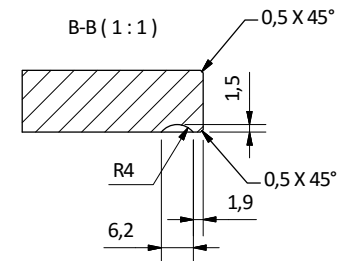

## 12 mm Bathroom

\*8 module D38

OP4V

\*12 module D46,8

\*18 module D46,8

Emne:			
<b>Montana Dobbelt Vask</b>			
<b>32D46 - *32 D468</b>			
<b>Montana</b>		Mellemvarenummer: -Unknown-	
Materiale: Rector	Tolerance: +/-0,1 mm	Målestok: 1 : 8	Mål: mm
Dato: 16-03-2016	Udgave:	Rev. dato:	Tegnet af: apo