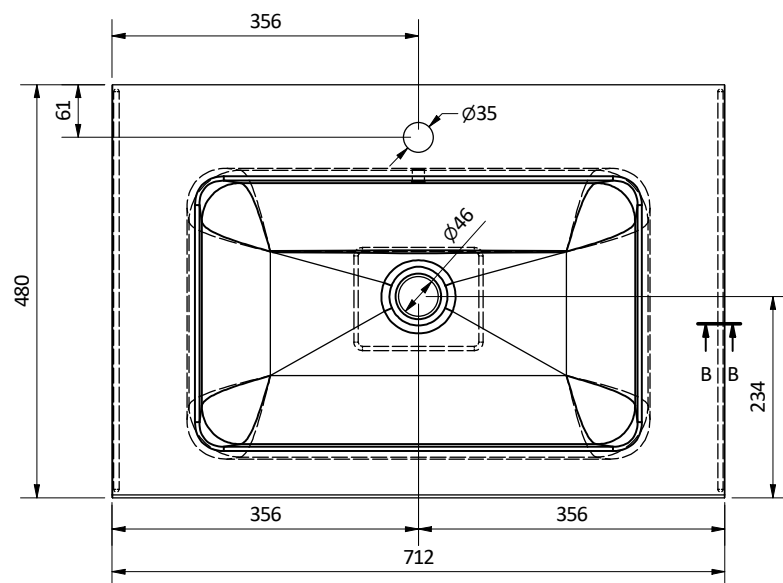

## Bathroom module D46,8 internal measurements

Depth	Size	A
46,8	*12	696
46,8	*18	1038

Drawer dimensions	
Module	C
*18	2 x 376
*12	2 x 205

Module	A	B
*12	361	560
*18	361	902

## 12 mm Bathroom

\*8 module D38

OP4V

\*12 module D46,8

\*18 module D46,8

Emne:			
<b>Montana Dobbelt Vask</b>			
<b>32D46 - *32 D468</b>			
<b>Montana</b>		Mellemvarenummer: -Unknown-	
Materiale: Rector	Tolerance: +/-0,1 mm	Målestok: 1 : 8	Mål: mm
Dato: 16-03-2016	Udgave:	Rev. dato:	Tegnet af: apo

Emne:			
Montana [12mm] Enkeltvask			
12C468 - * 12C D468 - 99143			
<b>Montana</b>		Mellemvarenummer: -Unknown-	
Materiale: Rector	Tolerance: +/-0,1 mm	Målestok: 1 : 6	Mål: mm
Dato: 15-03-2016	Udgave:	Rev. dato:	Tegnet af: apo

Emne:			
Montana [12mm] Enkeltvask			
18C46 - * 18C D468			
<b>Montana</b>		Mellemvarenummer:	
Materiale:	Tolerance:	Målestok:	Mål:
Rector	+/-0,1 mm	1 : 6	mm
Dato:	Udgave:	Rev. dato:	Tegnet af:
15-03-2016			apo