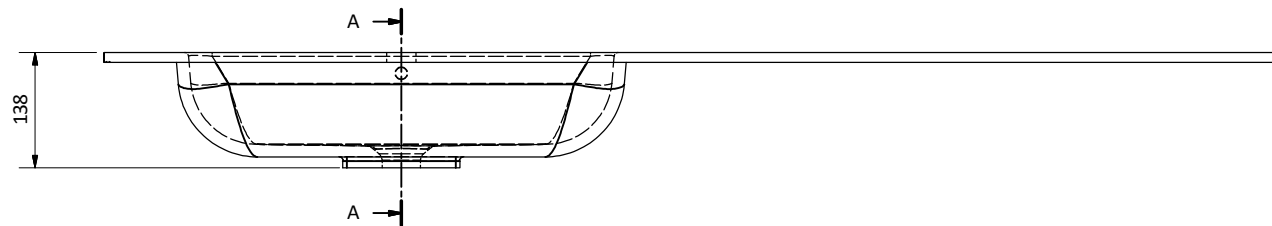

Emne:			
Montana [12mm] Enkeltvask			
24L46 - * 24V D468			
Montana		Mellemvarenummer:	
Materiale: Rector	Tolerance: +/-0,1 mm	Målestok: 1 : 6	Mål: mm
Dato: 15-03-2016	Udgave:	Rev. dato:	Tegnet af: apo