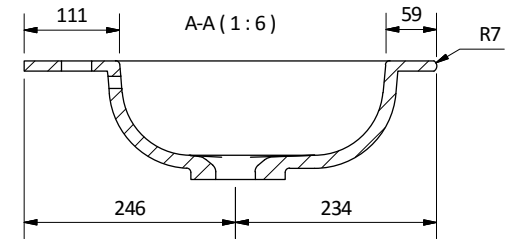

## 12 mm Bathroom

\*8 module D38

OP4V

\*12 module D46,8

\*18 module D46,8

Emne:			
<b>Montana Dobbelt Vask</b>			
<b>32D46 - *32 D468</b>			
<b>Montana</b>		Mellemvarenummer: -Unknown-	
Materiale: Rector	Tolerance: +/-0,1 mm	Målestok: 1 : 8	Mål: mm
Dato: 16-03-2016	Udgave:	Rev. dato:	Tegnet af: apo

Emne:			
Montana [12mm] Enkeltvask			
18C46 - * 18C D468			
<b>Montana</b>		Mellemvarenummer:	
Materiale:	Tolerance:	Målestok:	Mål:
Rector	+/-0,1 mm	1 : 6	mm
Dato:	Udgave:	Rev. dato:	Tegnet af:
15-03-2016			apo