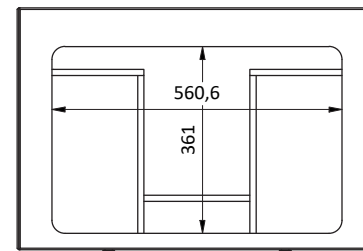

# Bathroom module D38 internal measurements

## Bathroom module D46,8 internal measurements

Depth	Size	A
46,8	*12	696
46,8	*18	1038

Drawer dimensions	
Module	C
*18	2 x 376
*12	2 x 205

Module	A	B
*12	361	560
*18	361	902

## 12 mm Bathroom

\*8 module D38

OP4V

\*12 module D46,8

\*18 module D46,8

Emne:			
<b>Montana Dobbelt Vask</b>			
<b>32D46 - *32 D468</b>			
<b>Montana</b>		Mellemvarenummer: -Unknown-	
Materiale: Rector	Tolerance: +/-0,1 mm	Målestok: 1 : 8	Mål: mm
Dato: 16-03-2016	Udgave:	Rev. dato:	Tegnet af: apo

Emne:			
Montana [12mm] Enkeltvask			
24R46 - * 24H D468			
<b>Montana</b>		Mellervarenummer:	
Materiale: Rector	Tolerance: +/-0,1 mm	Målestok: 1 : 6	Mål: mm
Dato: 15-03-2016	Udgave:	Rev. dato:	Tegnet af: apo