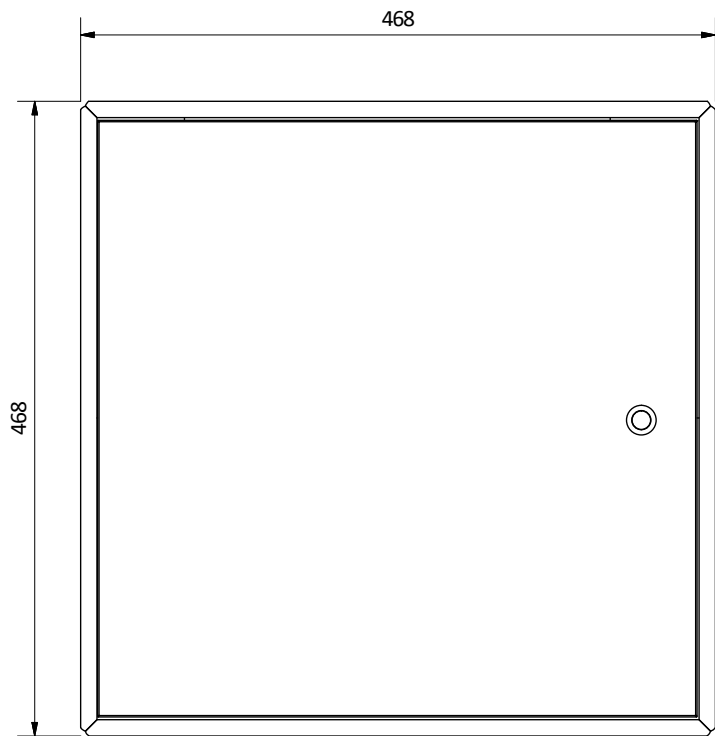

Emne:			
BR0802_D38			
Montana		Mellemvarenummer: -Unknown-	
Materiale:	Tolerance: +/-0,1 mm	Målestok:	Mål: mm
Dato: 16-06-2017	Udgave:	Rev. dato:	Tegnet af: AKD