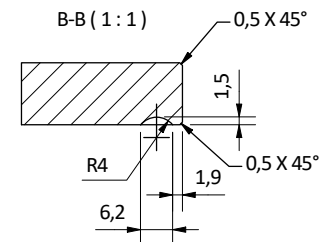

## 12 mm Bathroom

\*8 module D38

OP4V

\*12 module D46,8

\*18 module D46,8

Emne:			
<b>Montana Dobbelt Vask</b>			
<b>32D46 - *32 D468</b>			
<b>Montana</b>		Mellemvarenummer: -Unknown-	
Materiale: Rector	Tolerance: +/-0,1 mm	Målestok: 1 : 8	Mål: mm
Dato: 16-03-2016	Udgave:	Rev. dato:	Tegnet af: apo