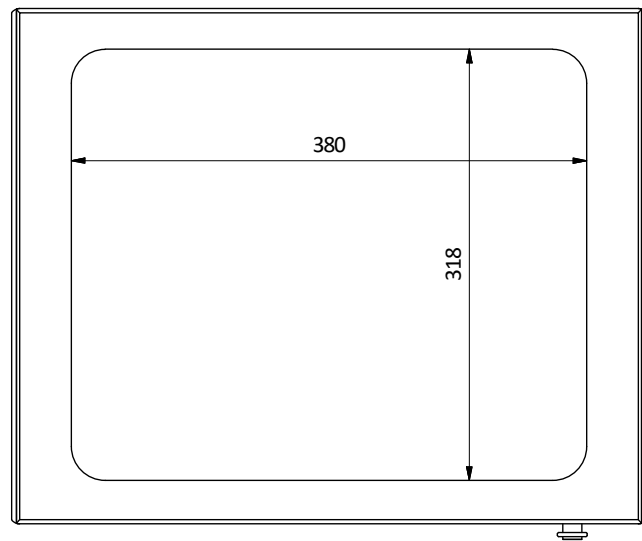

Emne:			
BR0802_D38			
Montana		Mellemvarenummer: -Unknown-	
Materiale:	Tolerance: +/-0,1 mm	Målestok:	Mål: mm
Dato: 16-06-2017	Udgave:	Rev. dato:	Tegnet af: AKD