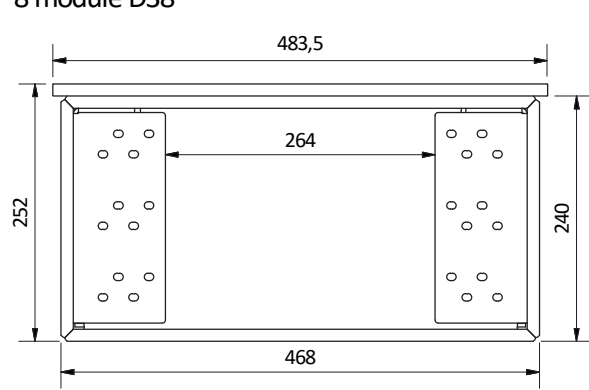

# Bathroom module D38 internal measurements

## Bathroom module D46,8 internal measurements

Depth	Size	A
46,8	*12	696
46,8	*18	1038

Drawer dimensions	
Module	C
*18	2 x 376
*12	2 x 205

Module	A	B
*12	361	560
*18	361	902

## 12 mm Bathroom

\*8 module D38

OP4V

\*12 module D46,8

\*18 module D46,8

Emne:			
<b>Montana Dobbelt Vask</b>			
<b>32D46 - *32 D468</b>			
<b>Montana</b>		Mellemvarenummer: -Unknown-	
Materiale: Rector	Tolerance: +/-0,1 mm	Målestok: 1 : 8	Mål: mm
Dato: 16-03-2016	Udgave:	Rev. dato:	Tegnet af: apo