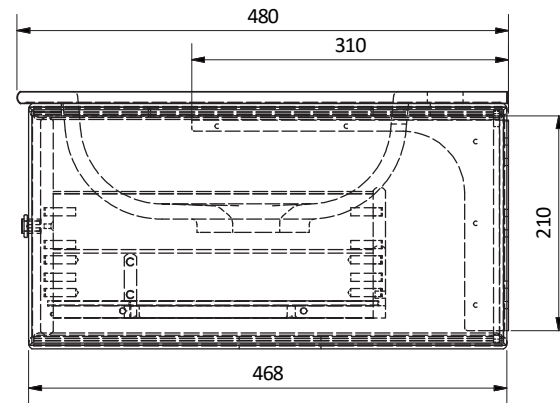

## Bathroom module D46,8 internal measurements

Depth	Size	A
46,8	*12	696
46,8	*18	1038

Drawer dimensions	
Module	C
*18	2 x 376
*12	2 x 205

Module	A	B
*12	361	560
*18	361	902

## 12 mm Bathroom

\*8 module D38

OP4V

\*12 module D46,8

\*18 module D46,8

Emne:			
<b>Montana Dobbelt Vask</b>			
<b>32D46 - *32 D468</b>			
<b>Montana</b>		Mellemvarenummer: -Unknown-	
Materiale: Rector	Tolerance: +/-0,1 mm	Målestok: 1 : 8	Mål: mm
Dato: 16-03-2016	Udgave:	Rev. dato:	Tegnet af: apo