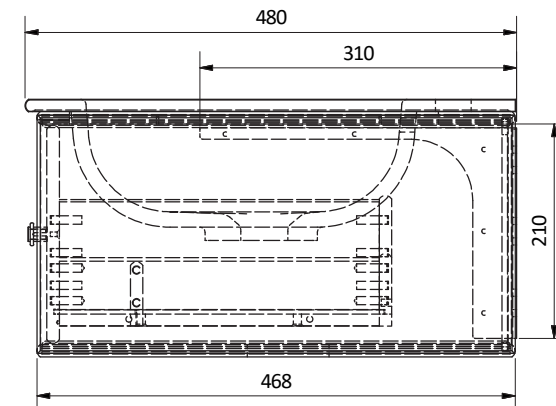

## 12 mm Bathroom

\*8 module D38

OP4V

\*12 module D46,8

\*18 module D46,8

Emne:			
<b>Montana Dobbelt Vask</b>			
<b>32D46 - *32 D468</b>			
<b>Montana</b>		Mellemvarenummer: -Unknown-	
Materiale: Rector	Tolerance: +/-0,1 mm	Målestok: 1 : 8	Mål: mm
Dato: 16-03-2016	Udgave:	Rev. dato:	Tegnet af: apo