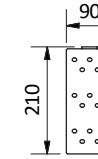

Montana

12 mm Bathroom

*8 module D38

OP4V

*12 module D46,8

*18 module D46,8