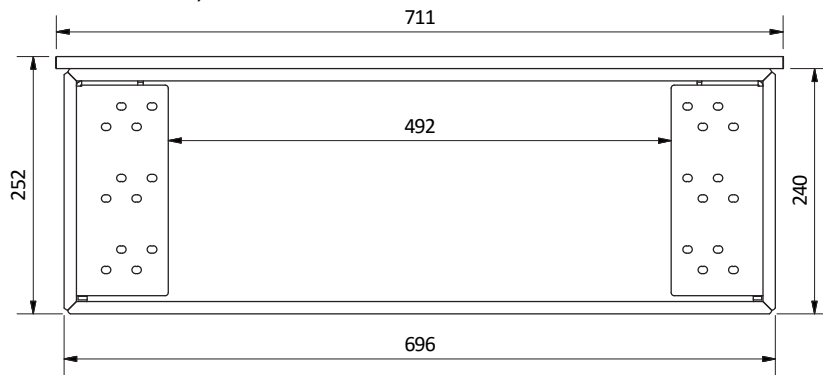

## 12 mm Bathroom

\*8 module D38

OP4V

\*12 module D46,8

\*18 module D46,8

Emne:			
<b>Montana Dobbelt Vask</b>			
<b>32D46 - *32 D468</b>			
<b>Montana</b>		Mellemvarenummer: -Unknown-	
Materiale: Rector	Tolerance: +/-0,1 mm	Målestok: 1 : 8	Mål: mm
Dato: 16-03-2016	Udgave:	Rev. dato:	Tegnet af: apo