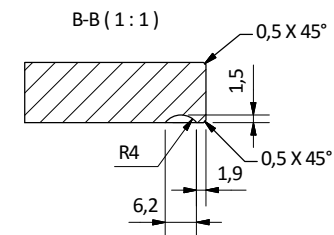

Emne:			
Montana [12mm] Enkeltvask			
24L46 - * 24V D468			
Montana		Mellemvarenummer:	
Materiale: Rector	Tolerance: +/-0,1 mm	Målestok: 1 : 6	Mål: mm
Dato: 15-03-2016	Udgave:	Rev. dato:	Tegnet af: apo