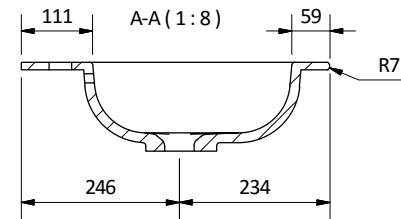

## 12 mm Bathroom

\*8 module D38

OP4V

\*12 module D46,8

\*18 module D46,8

Emne:			
<b>Montana Dobbelt Vask</b>			
<b>32D46 - *32 D468</b>			
<b>Montana</b>		Mellemvarenummer: -Unknown-	
Materiale: Rector	Tolerance: +/-0,1 mm	Målestok: 1 : 8	Mål: mm
Dato: 16-03-2016	Udgave:	Rev. dato:	Tegnet af: apo

Emne:			
Montana [12mm] Enkeltvask			
18C46 - * 18C D468			
<b>Montana</b>		Mellemvarenummer:	
Materiale:	Tolerance:	Målestok:	Mål:
Rector	+/-0,1 mm	1 : 6	mm
Dato:	Udgave:	Rev. dato:	Tegnet af:
15-03-2016			apo

Emne:			
Montana [12mm] Enkeltvask			
24R46 - * 24H D468			
<b>Montana</b>		Mellervarenummer:	
Materiale: Rector	Tolerance: +/-0,1 mm	Målestok: 1 : 6	Mål: mm
Dato: 15-03-2016	Udgave:	Rev. dato:	Tegnet af: apo