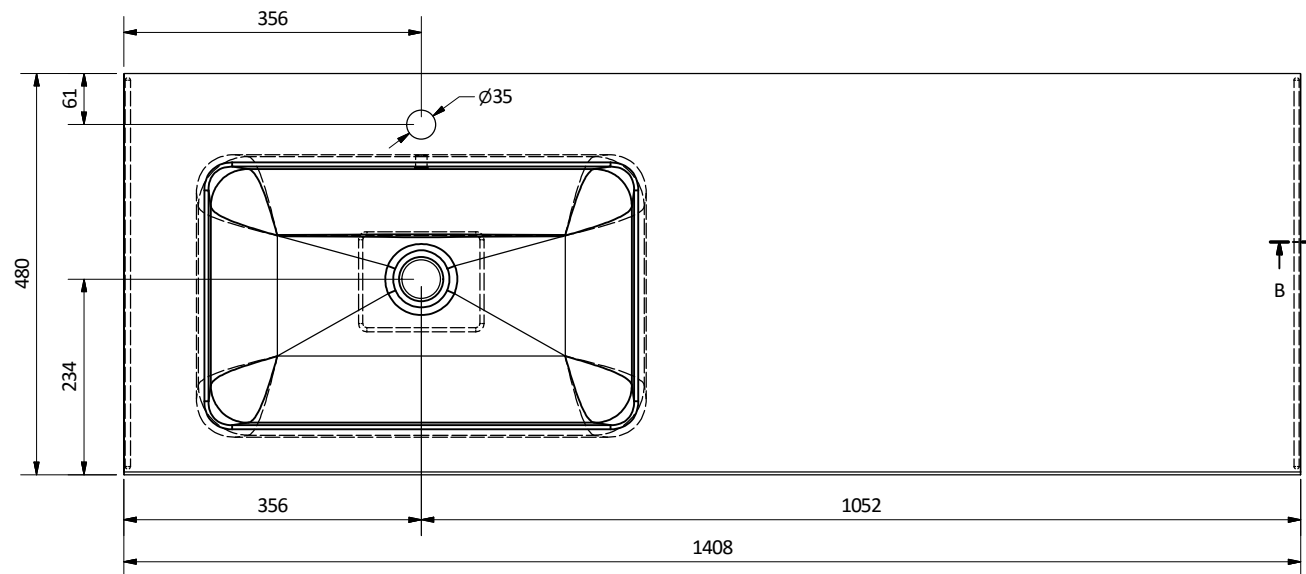

Emne:			
Montana [12mm] Enkeltvask			
24L46 - * 24V D468			
Montana		Mellemvarenummer:	
Materiale: Rector	Tolerance: +/-0,1 mm	Målestok: 1 : 6	Mål: mm
Dato: 15-03-2016	Udgave:	Rev. dato:	Tegnet af: apo