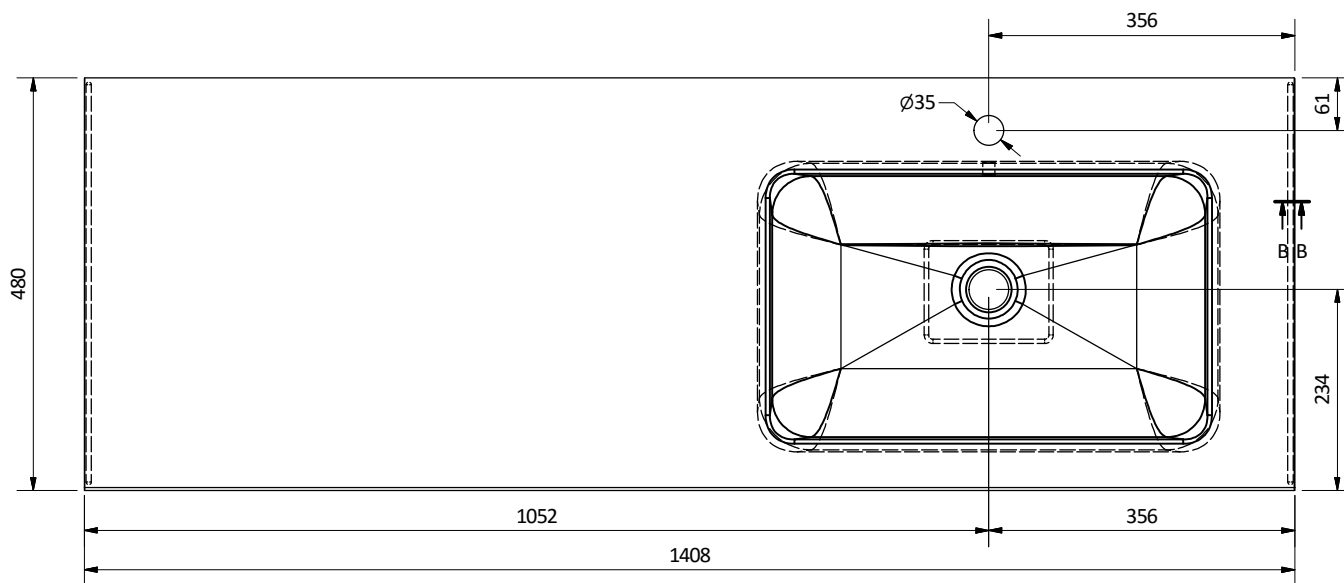

Emne:			
Montana [12mm] Enkeltvask			
24R46 - * 24H D468			
Montana		Mellervarenummer:	
Materiale: Rector	Tolerance: +/-0,1 mm	Målestok: 1 : 6	Mål: mm
Dato: 15-03-2016	Udgave:	Rev. dato:	Tegnet af: apo