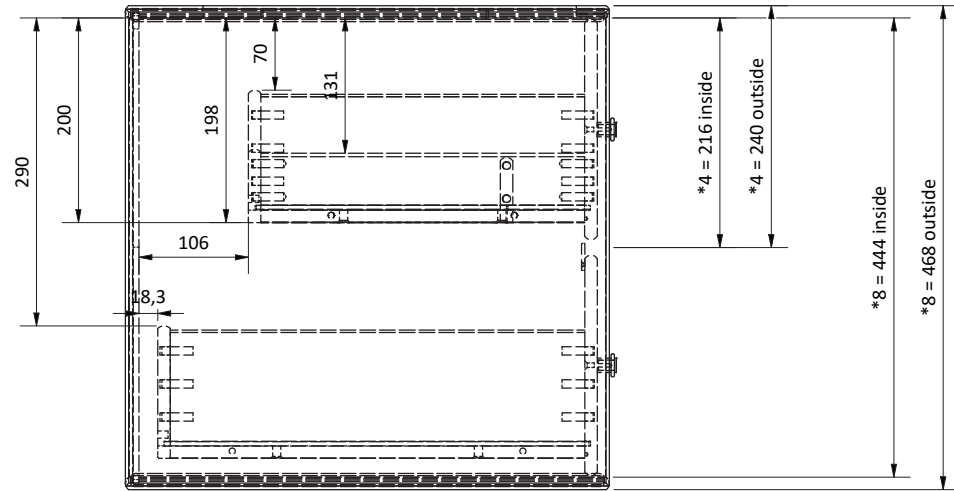

# Bathroom module D38 internal measurements

# Montana

Emne:			
BR0802_D38			
<b>Montana</b>		Mellemvarenummer: -Unknown-	
Materiale:	Tolerance: +/-0,1 mm	Målestok:	Mål: mm
Dato: 16-06-2017	Udgave:	Rev. dato:	Tegnet af: AKD

## Bathroom module D46,8 internal measurements

Depth	Size	A
46,8	*12	696
46,8	*18	1038

Drawer dimensions	
Module	C
*18	2 x 376
*12	2 x 205

Module	A	B
*12	361	560
*18	361	902

## 12 mm Bathroom

\*8 module D38

OP4V

\*12 module D46,8

\*18 module D46,8

Emne:			
<b>Montana Dobbelt Vask</b>			
<b>32D46 - *32 D468</b>			
<b>Montana</b>		Mellemvarenummer: -Unknown-	
Materiale: Rector	Tolerance: +/-0,1 mm	Målestok: 1 : 8	Mål: mm
Dato: 16-03-2016	Udgave:	Rev. dato:	Tegnet af: apo