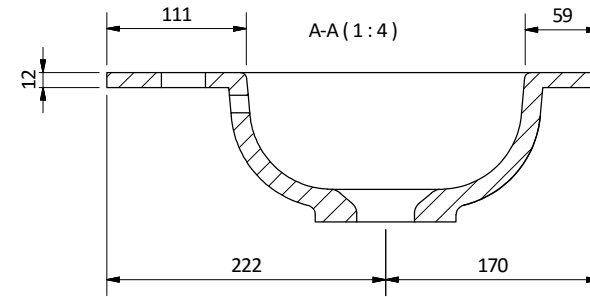

Emne:			
Montana [12mm] Lille Vask			
8C38 - *8_D380			
Montana		Mellemvarenummer: -Unknown-	
Materiale: Rector	Tolerance: +/-0,1 mm	Målestok: 1 : 4	Mål: mm
Dato: 21-03-2016	Udgave:	Rev. dato:	Tegnet af: apo