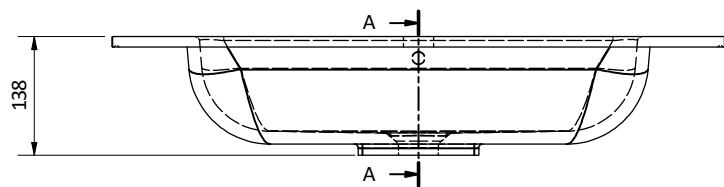

## 12 mm Bathroom

\*8 module D38

OP4V

\*12 module D46,8

\*18 module D46,8

Emne:			
<b>Montana Dobbelt Vask</b>			
<b>32D46 - *32 D468</b>			
<b>Montana</b>		Mellemvarenummer: -Unknown-	
Materiale: Rector	Tolerance: +/-0,1 mm	Målestok: 1 : 8	Mål: mm
Dato: 16-03-2016	Udgave:	Rev. dato:	Tegnet af: apo