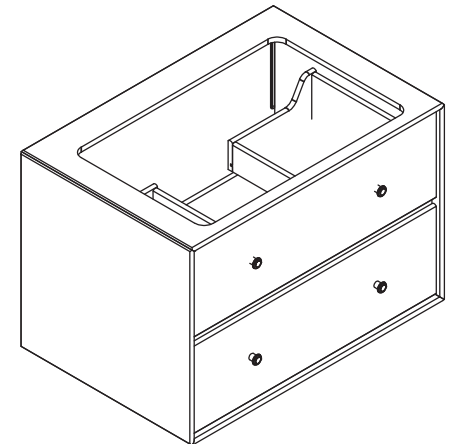

# Bathroom module D38 internal measurements

## Bathroom module D46,8 internal measurements

Depth	Size	A
46,8	*12	696
46,8	*18	1038

Drawer dimensions	
Module	C
*18	2 x 376
*12	2 x 205

Module	A	B
*12	361	560
*18	361	902