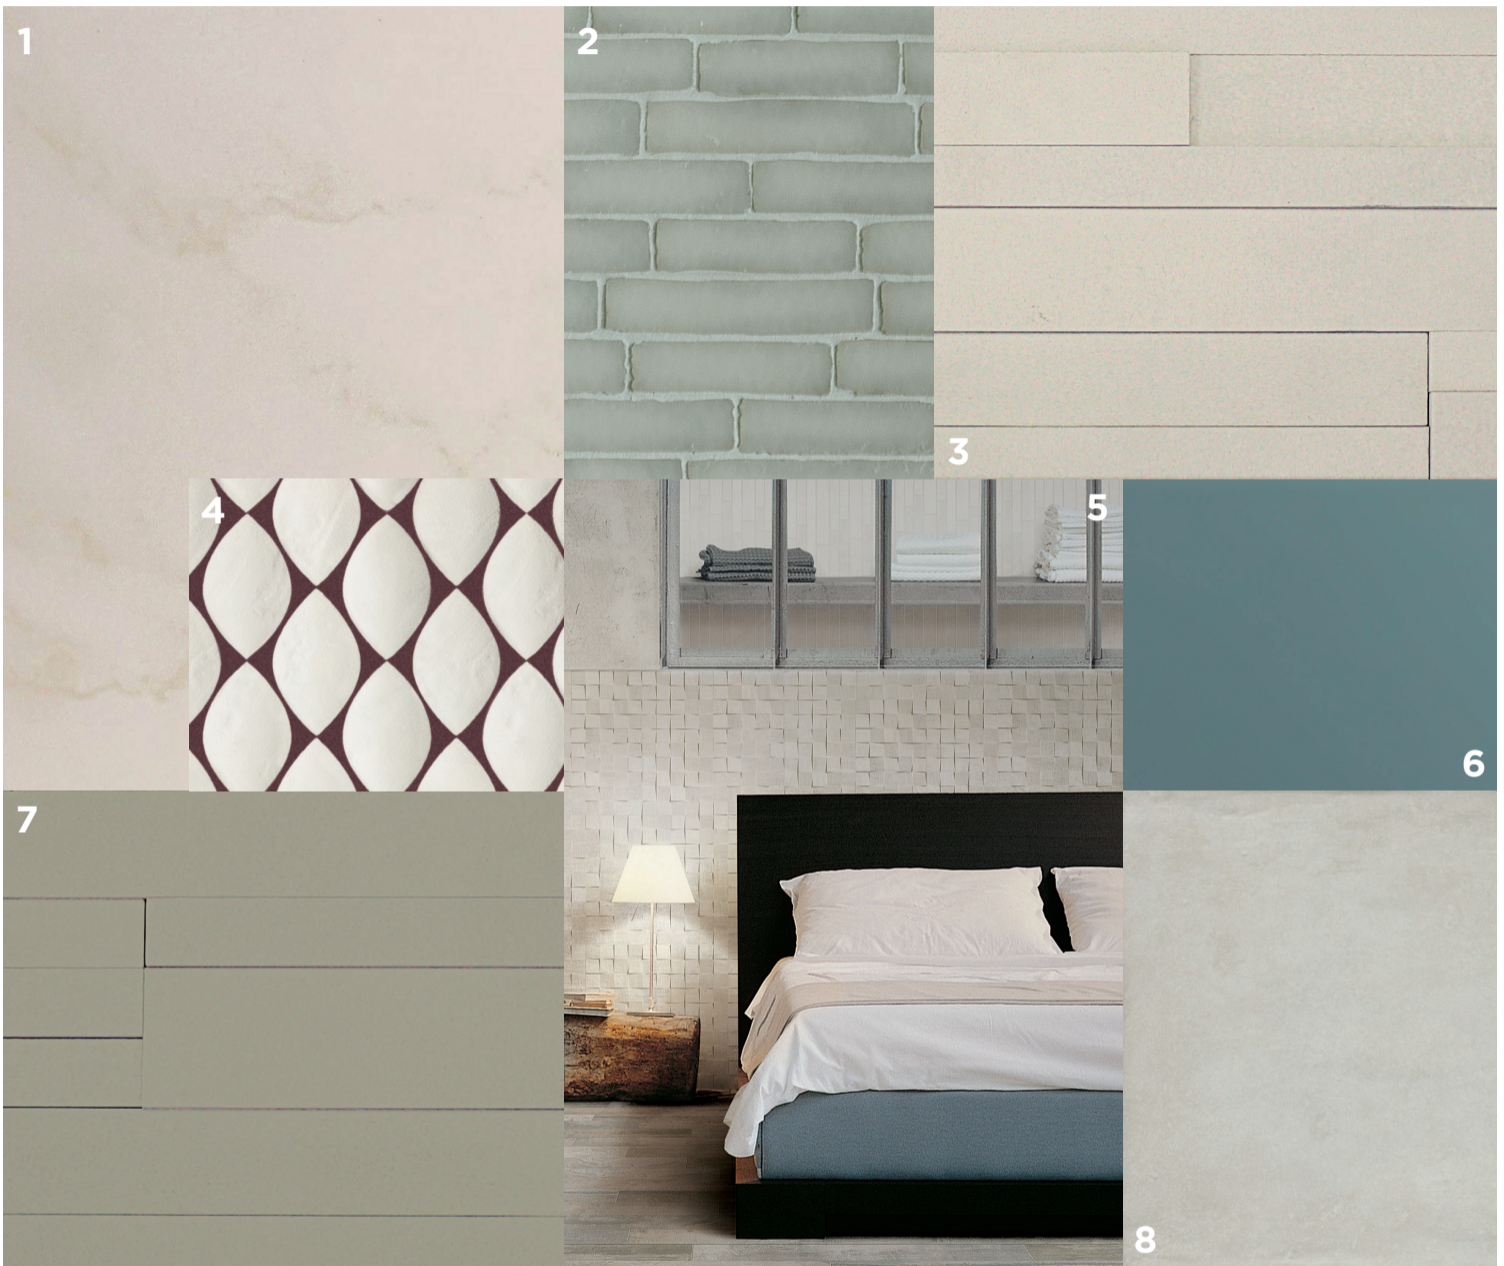

# MOSAIK HJØRNET

NYHEDSBREV / 2014 / RELIEF

[Download alle billeder til redaktionel brug](#)

1. **MARFIL** / 60x60 • 40x80 • 80x80 • 60x120 • 80x180, samt som mosaik / Fra kr. 648,- m<sup>2</sup>
2. **GRÅ PROJEKT GLAS** / fås i 7 farver / Netstørrelse 30x30 cm / Fra Kr. 118,- pr. stk.
3. **PROJEKT PANEL** / 15x60 / 7 farver / Fra Kr. 232,5 pr.stk.
4. **PROJEKT DECOR** / 20x80 / 7 farver / Fra kr. 1048,- m<sup>2</sup>
5. **TRÆMOSAIK** / 3D effekt / Netstørrelse 30x30 / Fra kr. 239,- pr. stk.
6. **IN TURCHESE** / 9,8x9,8 / Blågrøn / Kr. 378,- m<sup>2</sup>
7. **PROJEKT PANEL** / 15x60 / 7 farver / Fra kr. 232,50 pr. stk.
8. **FELICE HVID** / 20x20 / Kr. 378,- m<sup>2</sup>

SANSELIGHED. Nye formater giver nye udtryk – fx. de klassiske glossy glasmosaiksten, nu i fine, rektangulære formater (7). Eller lækre, douche keramikfliser med indbygget oplevelse. Se hvordan det skiftende lys får mønstrene til at spille. Leg med markante relief-fliser til en enkelt, karakterfuld væg i boligen for at skabe særligt fokus. Mosaikhjørnet gør næsten alt muligt med et stort udvalg af smukke, legesyge løsninger.