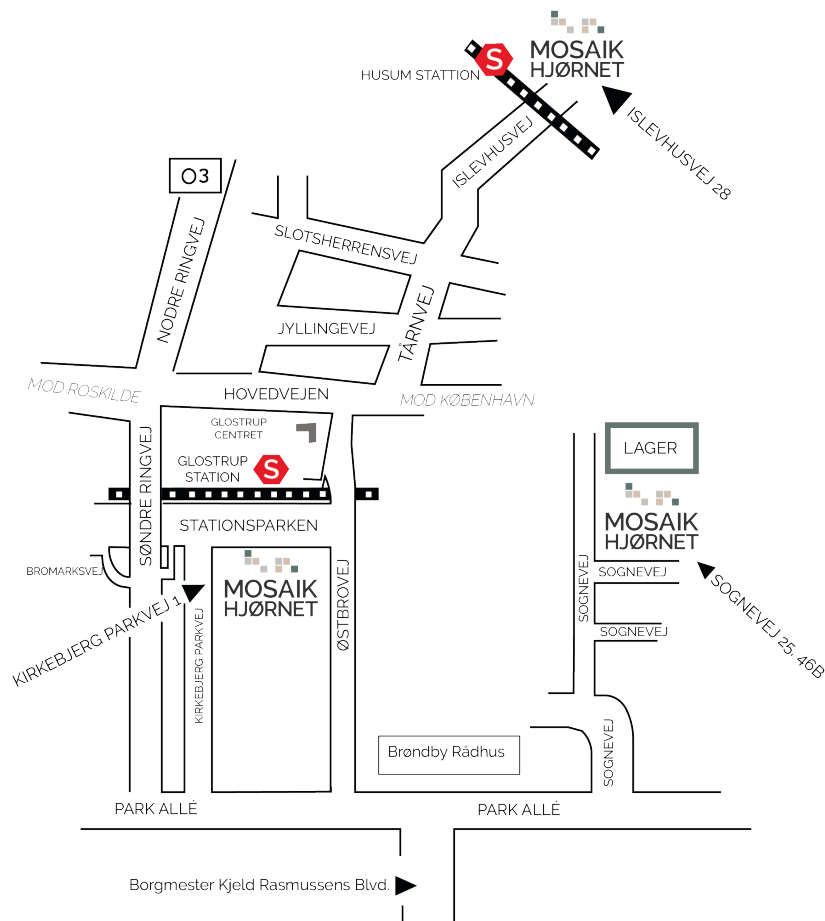

Mosaikhjørnet info

Butik Brønshøj

Islevhusvej 28, 2700 Brønshøj

Man - fre. kl. 8:00 - 17:30

Lørdag kl. 9:00 - 14:00

Tlf.: 38 28 89 28

Butik Glostrup

Kirkebjerg Parkvej 1, 2600 Glostrup

Man - fre. kl. 8:00 - 17:30

Lørdag kl. 9:00 - 14:00

Tlf.: 43 63 39 00

Lager og Vareudlevering

Sognevej 25, 46 b, 2605 Brøndby

Man - fre. kl. 7:00 - 16:00

Lørdag kl. 9:00 - 14:00

Proffshop

Sognevej 25, 46 b, 2605 Brøndby

Man - fre. kl. 7:00 - 16:00

Lørdag Lukket

Tlf.: 30 20 65 50

Her finder du Mosaikhjørnet

Her finder du Sognevej 25, 46 b Lager og Vareudlevering