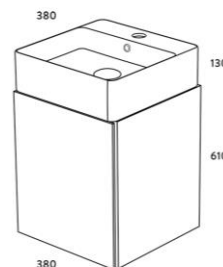

Enghave

Området omkring Enghave Plads i København er sammensat af et utal af varierede bygninger og gamle træer. Senest med et større betonbyggeri i form af den nye metrostation.

Designet bag vores møbelserie Enghave trækker på de patinerede overflader i området og kombinerer dem med en skolevask-lignende porcelænsoverflade, der gør rengøringen nem. Både drivtømmer og betonoverfladen tilføjer et strejf af råhed til dit badeværelse og vil gøre sig godt både til mørkere industrielle fliser, men bestemt også til helt klassiske hvide vægge, hvor det kan medvirke til lidt ekstra spil og taktilitet i rummet.

Enghave serien fås i enten beton eller drivtømmerlook i to størrelser.

Lille

Bredde: 38 cm

Højde: 74 cm

Dybde: 38 cm

Stor

Bredde: 60 cm

Højde: 75,5 cm

Dybde: 42,5 cm