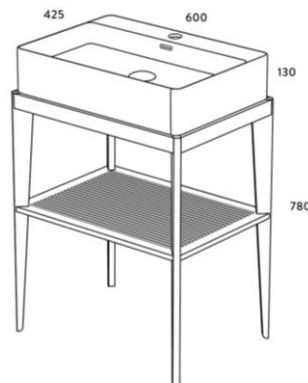

Halmtorvet består af et lakeret træ-stel og en hvid porcelænsvask i et industrielt look, der bringer minder om gamle slagterhaller og trækker tråde tilbage til en svunden tid, hvor håndværksmæssige detaljer var hovedfokus i dansk design. Halmtorvet er en luftig møbelløsning, som inkluderer en hylde til opbevaring af f.eks. håndklæder, lækre produkter eller en grøn plante, der kan bringe frisk luft på badeværelset.

Halmtorvet fås i en mat grå lakering eller i lys træfinér i to størrelser.

Lille

Bredde: 40 cm
Højde: 91 cm
Dybde: 40 cm

Stor

Bredde: 60 cm
Højde: 91 cm
Dybde: 42,5 cm

Pris pr. sæt Lille kr. 3.698,00

Pris pr. sæt Stor kr. 4.698,00