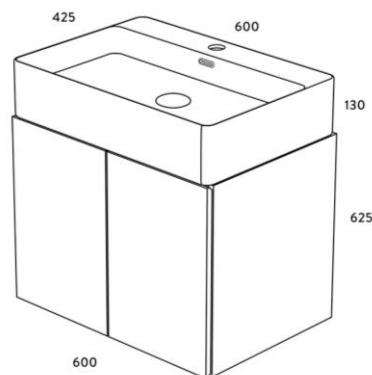

Enghave

Området omkring Enghave Plads i København er sammensat af et utal af varierede bygninger og gamle træer. Senest med et større betonbyggeri i form af den nye metrostation.

Designet bag vores møbelserie Enghave trækker på de patinerede overflader i området og kombinerer dem med en skolevask-lignende porcelænsoverflade, der gør rengøringen nem. Både drivtømmer og betonoverfladen tilføjer et strejf af råhed til dit badeværelse og vil gøre sig godt både til mørkere industrielle fliser, men bestemt også til helt klassiske hvide vægge, hvor det kan medvirke til lidt ekstra spil og taktilitet i rummet.

Enghave serien fås i enten beton eller drivtømmerlook i to størrelser.

Lille

Bredde: 38 cm

Højde: 74 cm

Dybde: 38 cm

Stor

Bredde: 60 cm

Højde: 75,5 cm

Dybde: 42,5 cm