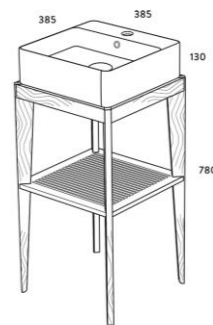

Halmtorvet består af et lakeret træ-stel og en hvid porcelænsvask i et industrielt look, der bringer minder om gamle slagterhaller og trækker tråde tilbage til en svunden tid, hvor håndværksmæssige detaljer var hovedfokus i dansk design. Halmtorvet er en luftig møbelløsning, som inkluderer en hylde til opbevaring af f.eks. håndklæder, lækre produkter eller en grøn plante, der kan bringe frisk luft på badeværelset.

Halmtorvet fås i en mat grå lakering eller i lys træfinér i to størrelser.

Lille

Bredde: 40 cm
Højde: 91 cm
Dybde: 40 cm

Stor

Bredde: 60 cm
Højde: 91 cm
Dybde: 42,5 cm

Pris pr. sæt Lille kr. 3.698,00

Pris pr. sæt Stor kr. 4.698,00