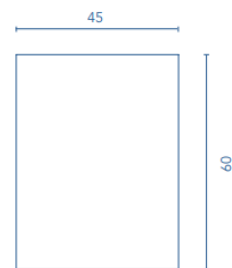

Skab

Bredde: 45 cm

Højde: 60 cm

Dybde: 25 cm

Vask

Bredde: 45 cm

Højde: 6 cm

Dybde: 27,5 cm

Spejl

Bredde: 45 cm

Højde: 60 cm

Dybde: 2 cm

Pris pr. sæt kr. 2.798,00

Bellahøj

Bellahøj-vaskeskab er inspireret af de kasselignende opbygninger og den nationale svømmestadion i Københavns Bellahøj kvarter.

Bellahøj fås i mat grå lakering, og sidehylden er i lys træfinér.

Skab og vask

Bredde: 43 cm
Højde: 47 cm
Dybde: 44,5 cm

Sidehylde (sælges særskilt)

Bredde: 21,5 cm
Højde: 43 cm
Dybde: 43 cm

Pris pr. vaskeskab kr. 4.498,00
Pris pr. sidehylde kr. 1.498,00