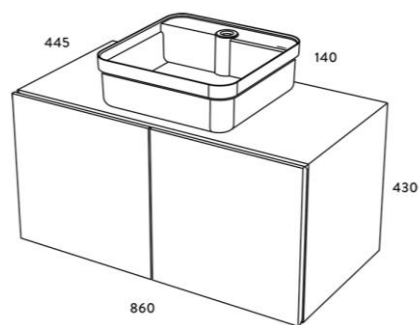

Bellahøj fås i mat grå lakering, og sidehylden er i lys træfinér.

Skab og vask

Bredde: 43 cm
Højde: 47 cm
Dybde: 44,5 cm

Sidehylde (sælges særskilt)

Bredde: 21,5 cm
Højde: 43 cm
Dybde: 43 cm

Pris pr. vaskeskab kr. 4.498,00
Pris pr. sidehylde kr. 1.498,00

Bispebjerg fås i en mat grå lakering, og de valgfrie ben er i lys træfinér.

Skab og vask

Bredde: 86 cm
Højde: 57 cm
Dybde: 44,5 cm

Ben (sælges særskilt)

Bredde: 85 cm
Højde: 40 cm
Dybde: 42 cm

Pris pr. vaskeskab kr. 5.498,00