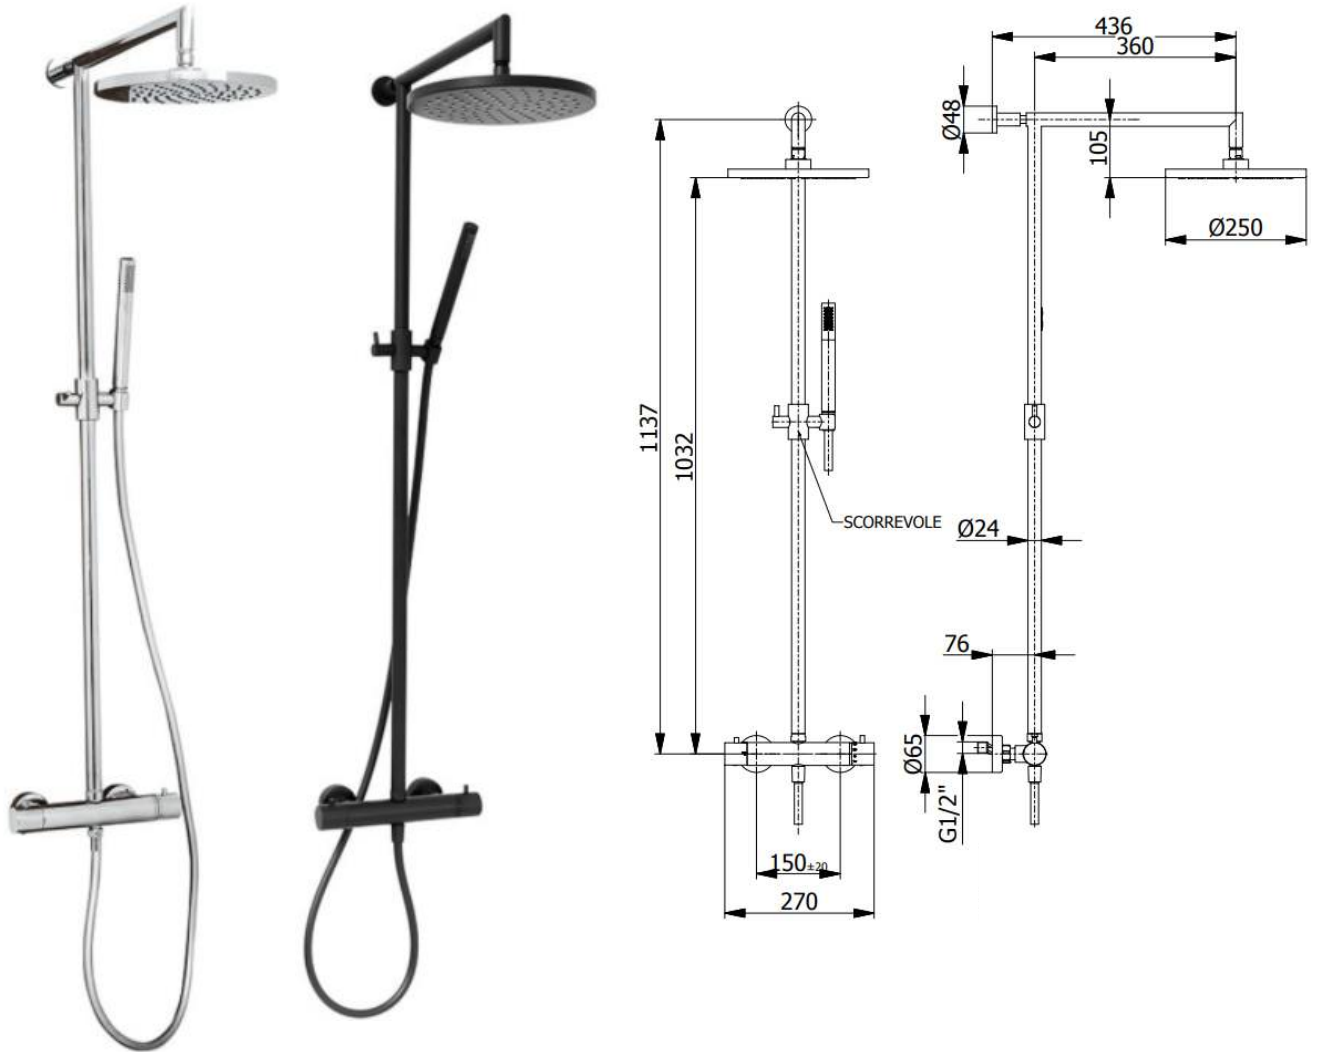

cassøe®

LAGO Komplet brusesæt - DATABLAD

Rengøring foretages med mild sæbeblanding påført med en blød klud. Brusesæt bør ikke efterlades fugtig, og aførres med blød tør klud efter endt rengøring. Klorholdige, slibende eller ætsende rengøringsmidler må ikke benyttes.

Modelvarianter:

- LA21, Krom
- LA31, Børstet krom
- LA37, Blank messing
- LA93, Mat sort

Vægt ca. 7 kg

Der tages forbehold for trykfejl og tekniske ændringer