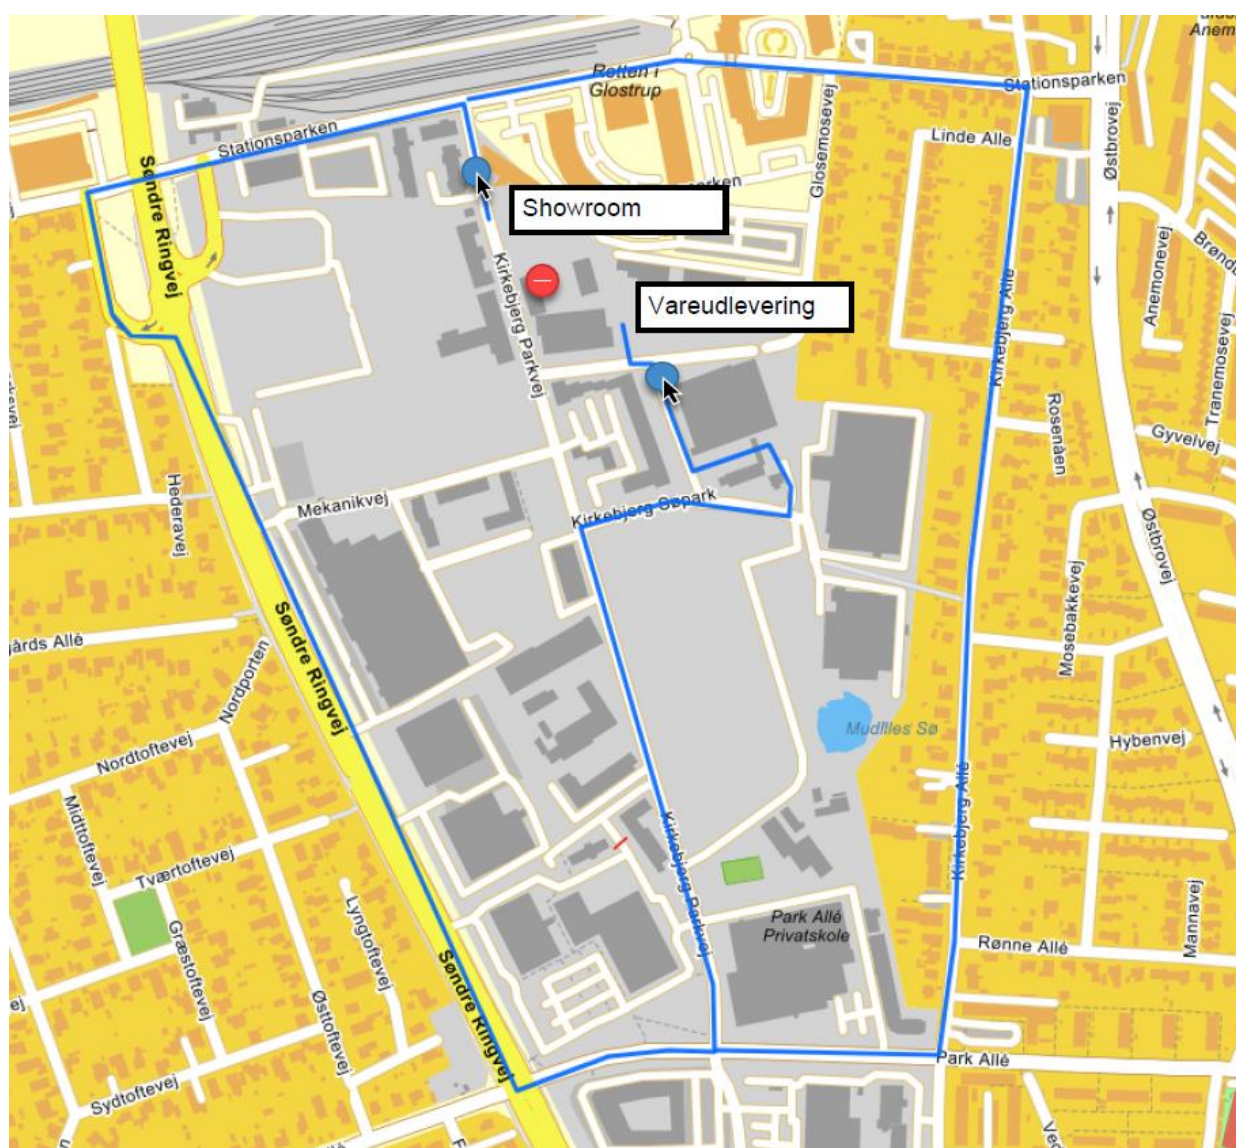

Omkørsel til Mosaikhjørnets vareudlevering

Kære kunde hos Mosaikhjørnet

Da HOFOR er i gang med at forbedre kloaksystem og drikkevandsledninger på Kirkebjerg Parkvej, er vi desværre nødt til at afspærre den direkte vej hen til butikkens vareudlevering i tre måneder. Vi beklager ulejigheden.

Følg den blå rute

Du bedes derfor følge den blå rute, når du skal hente dine varer fra Mosaikhjørnet. Du kan både køre ad Søndre Ringvej eller ad Kirkebjerg Allé:

Venlig hilsen
HOFOR A/S