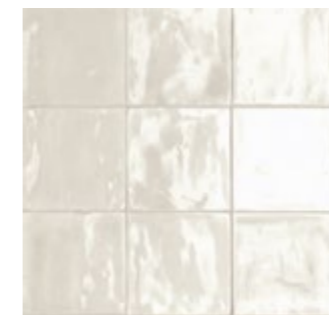

Tera Berry Daiquiri 5x25