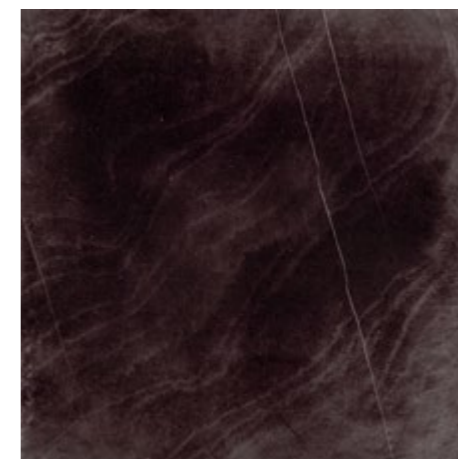

Nordstjerne Titan Sokkel 8x80

Nordstjerne Nite 80x80
& 60x60

Der er 18% genbrugsmaterialer i serien.