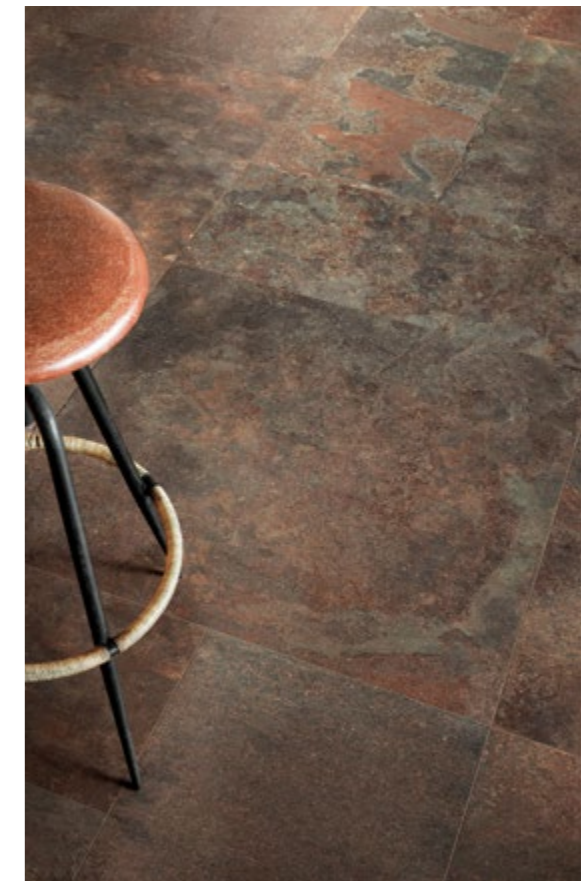

Hammershus

Som ruinen af middelalderborge på Bornholms klippeknupe, har vi serien Hammershus.

Med sit rustikke look bryder flisen indretningen og skaber personlighed.