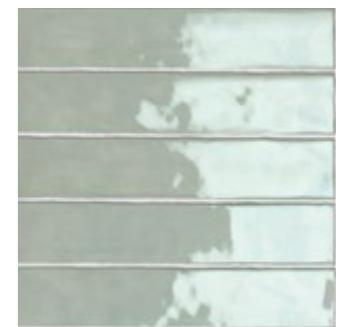

Tera Jungle Jam 5x25