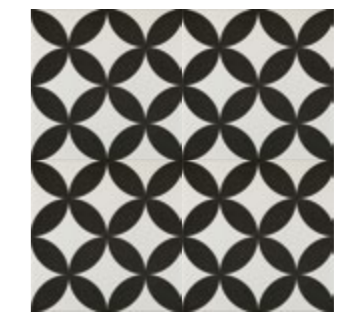

Ingrid 20x20