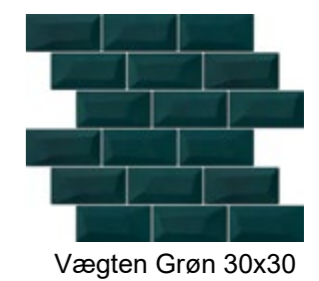

Vægten er matte metal-farver, som skaber stjernetegnet Vægten med sine højdepunkter i facetten.

Vægten Bronze 30x30

Vægten Sølv 30x30

Vægten Kobber 30x30

Vægten Grøn 30x30

Vægten Hvid 30x30

Vægten Sort 30x30

Vægten Grå 30x30

Vægten Lysegrå 30x30

Vigtig information

Symbolforklaring

Vægflise
Flisen kan kun bruges til væg.

Gulvklinke
Klinken har en større hårdhed og kan derfor anvendes på både gulv og væg.

Eksteriør
Klinken er frostsikker og har et lavt vandopsug. Klinken er derfor velegnet til udendørsbrug.