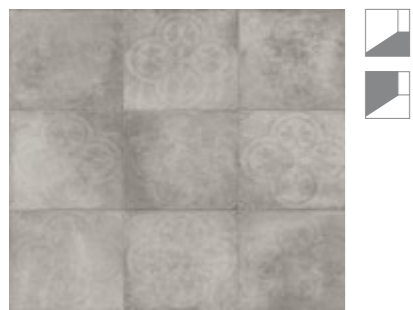

Spejlflise Hvid 30x60

Tera

- noget usædvanlig stort. Navnet Tera har mange betydninger, men for lige netop vores serie, er navnet i relation til tempel og jord. Et perfekt mix af storslåethed og jordnære fliser.