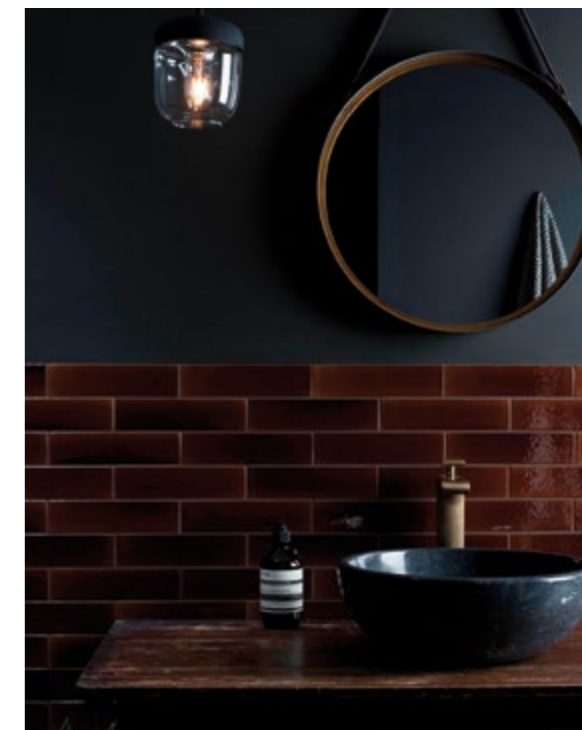

Skab et smukt sildebensmønster eller den klassiske vandret halvforbandt. Mix farverne lige efter din personlighed.

Serien er en bestillingsvare, så spørg i butikken om leveringstid.

Made Bugt 6x24 ★

Made Dal 6x24