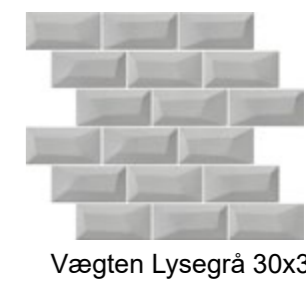

Vægten er matte metal-farver, som skaber stjernetegnet Vægten med sine højdepunkter i facetten.

Vægten Bronze 30x30

Vægten Sølv 30x30

Vægten Kobber 30x30

Vægten Grøn 30x30

Vægten Hvid 30x30

Vægten Sort 30x30

Vægten Grå 30x30

Vægten Lysegrå 30x30

Vigtig information

Symbolforklaring

Vægflise
Flisen kan kun bruges til væg.

Gulvklinke
Klinken har en større hårdhed og kan derfor anvendes på både gulv og væg.

Eksteriør
Klinken er frostsikker og har et lavt vandopsug. Klinken er derfor velegnet til udendørsbrug.