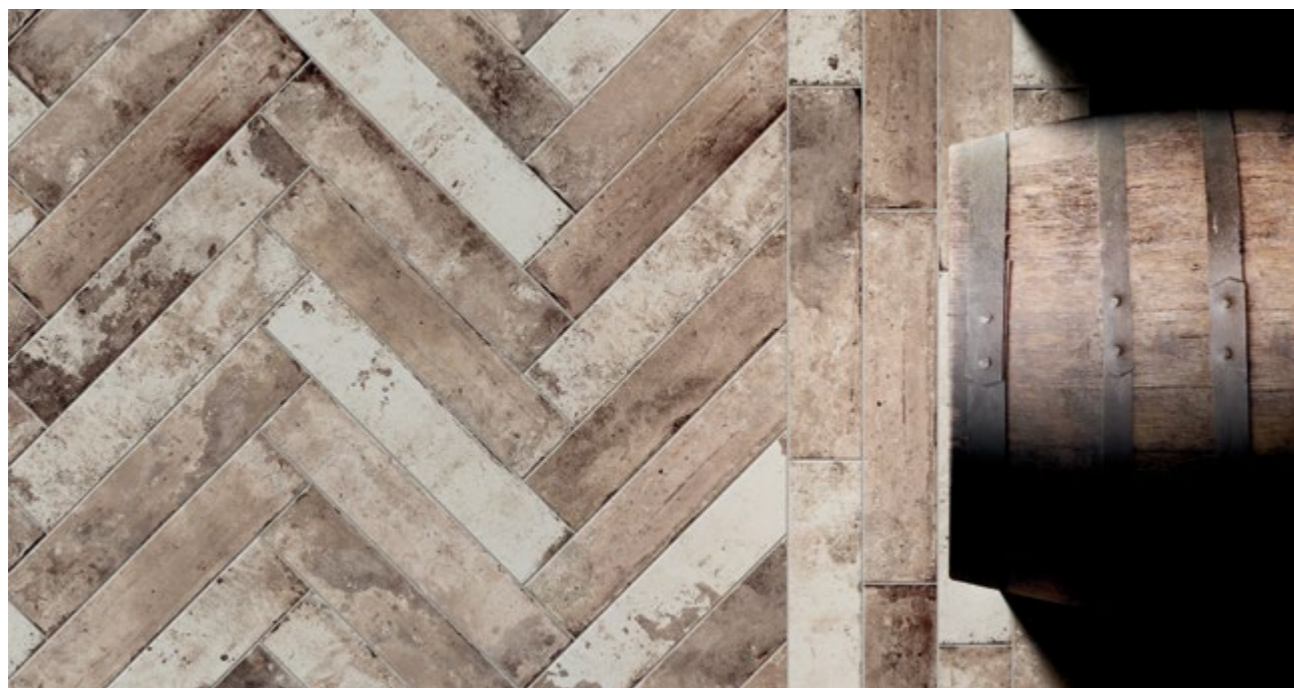

Himmelbjerget
Sølv 20x20

Himmelbjerget
Hexagon
Mørkegrå 29x25

Himmelbjerget
Hexagon
Sølv 29x25

Klinteskoven

Ved Møns Klint ligger Klinteskoven, som en krone af Danmarks ældste bøgetræer. Klinteskoven byder på en enestående natur grundet den kalkholdige jord. Serien Klinteskoven er opkaldt efter netop dette område.