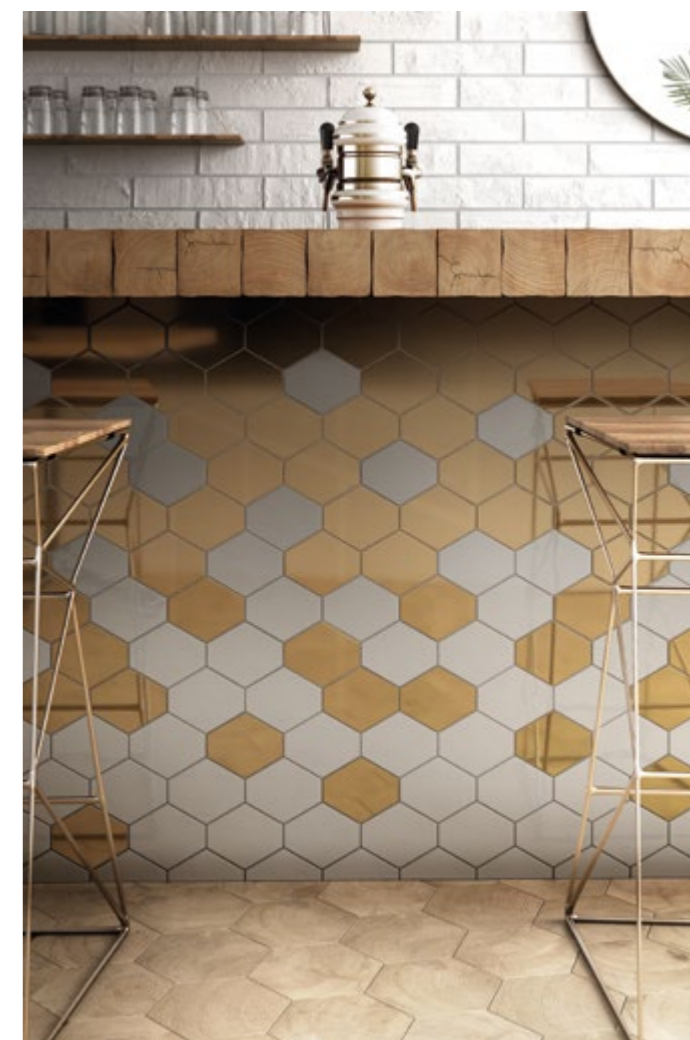

Sandflugten 11x11

Teide

Skønne former i sort og hvid inspireret af særlige udtryk fra forskellige steder i verden.

Teide serien er primært vægfliser med en fed glasur.

Ikuna Blå 10,8x12,4

Santake Blå 10,8x12,4