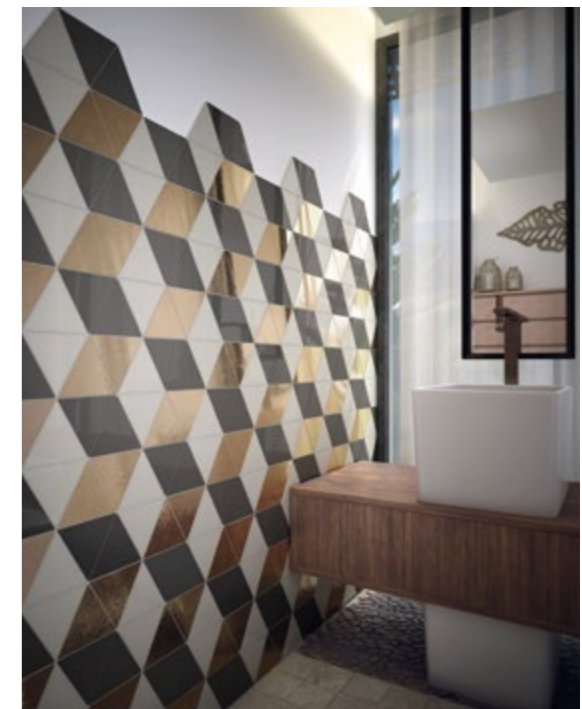

Sandflugten 11x11

Teide

Skønne former i sort og hvid inspireret af særlige udtryk fra forskellige steder i verden.

Teide serien er primært vægfliser med en fed glasur.

Ikuna Blå 10,8x12,4

Santake Blå 10,8x12,4