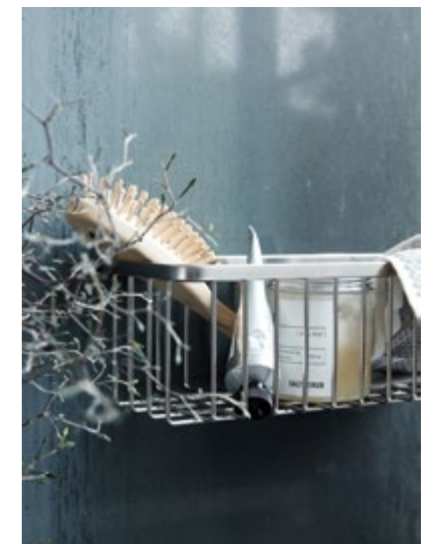

Made Steam Rustik 6x24

Made Sand Rustik 6x24

Made Clam Rustik 6x24

Made Frost Rustik 6x24

Made Sky Rustik 6x24

Made Skov 6x24

Metalli

Den metalliske overflade udtrykker udseendet af polerede og forvitrede metaller. Flisen fås i en finish baseret på kobber, sølv og bronze og er et perfekt materiale til at skabe det luksuriøse og avantgarde look.