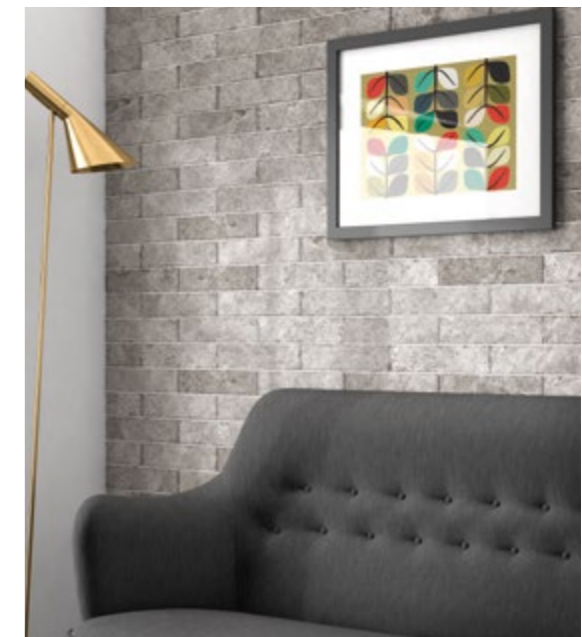

Bornholm

Solskinsøen, klippeøen og den dejligste ferieø - køert barn har mange navne. Denne serie er opkaldt efter solskinsøen og inspireret af de rå klipper som udsmykker den flotte natur. Skab et smukt og personligt spil med et mix af farverne.