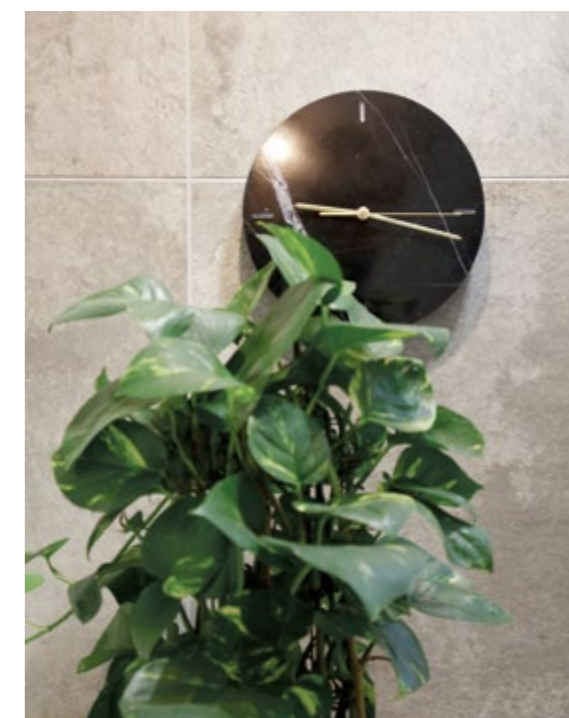

Aslan

Som den store løve i Narnia-fortællingerne, har vi serien Aslan.

Aslan er en slidstærk flise-serie, som med sit unikke stenlook og jævne overflade kan bruges til ethvert rum inde såvel som ude.

Aslan Hvid 20x20, 60x60