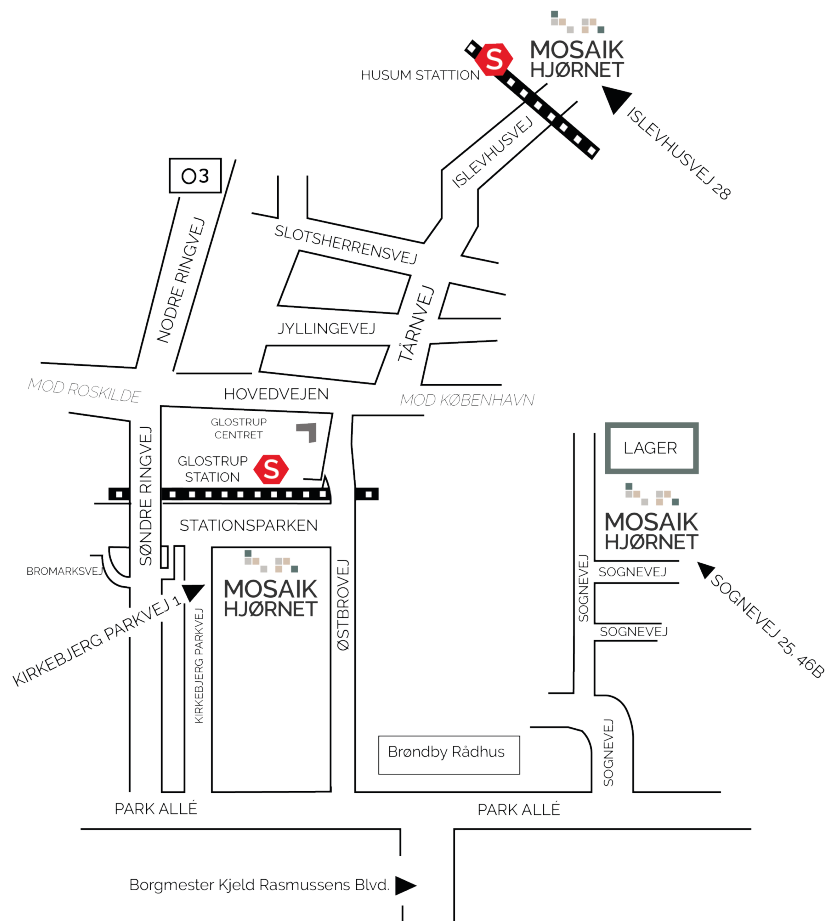

Mosaikhjørnet info

Butik Brønshøj

Islevhusvej 28, 2700 Brønshøj

Man - fre. kl. 9:00 - 18:00

Lørdag kl. 10:00 - 15:00

Tlf.: 38 28 89 28

Butik Glostrup

Kirkebjerg Parkvej 1, 2600 Glostrup

Man - fre. kl. 7:00 - 17:30

Lørdag kl. 9:00 - 14:00

Tlf.: 43 63 39 00

Lager og Vareudlevering

Sognevej 25, 46 b, 2605 Brøndby

Man - fre. kl. 7:00 - 16:00

Lørdag kl. 9:00 - 14:00

Her finder du Mosaikhjørnet