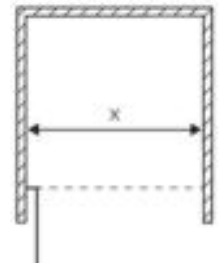

NYHED

Glastype	Beslag	Mål X (cm)	Art-nr. / Venstre	Art-nr. / Højre	Pris (inkl. moms)
6 mm - Klart	Krom, Mat sort, messing	78-81	DNK/DNS/DNM20-8-V	DNK/DNS/DNM20-8-H	5 590,-
6 mm - Klart	Børstet messing, gunmetal, kobber, nikkel	78-81	DNBG/DNGM/DNBK/DNSK20-8-V	DNBG/DNGM/DNBK/DNSK20-8-H	7 090,-
6 mm - Klart	Krom, mat sort, messing	88-91	DNK/DNS/DNM20-9-V	DNK/DNS/DNM20-9-H	5 590,-
6 mm - Klart	Børstet messing, gunmetal, kobber, nikkel	88-91	DNBG/DNGM/DNBK/DNSK20-9-V	DNBG/DNGM/DNBK/DNSK20-9-H	7 090,-
6 mm - Valgfri**	Valgfrit	20-100	DNA20		9 990,-