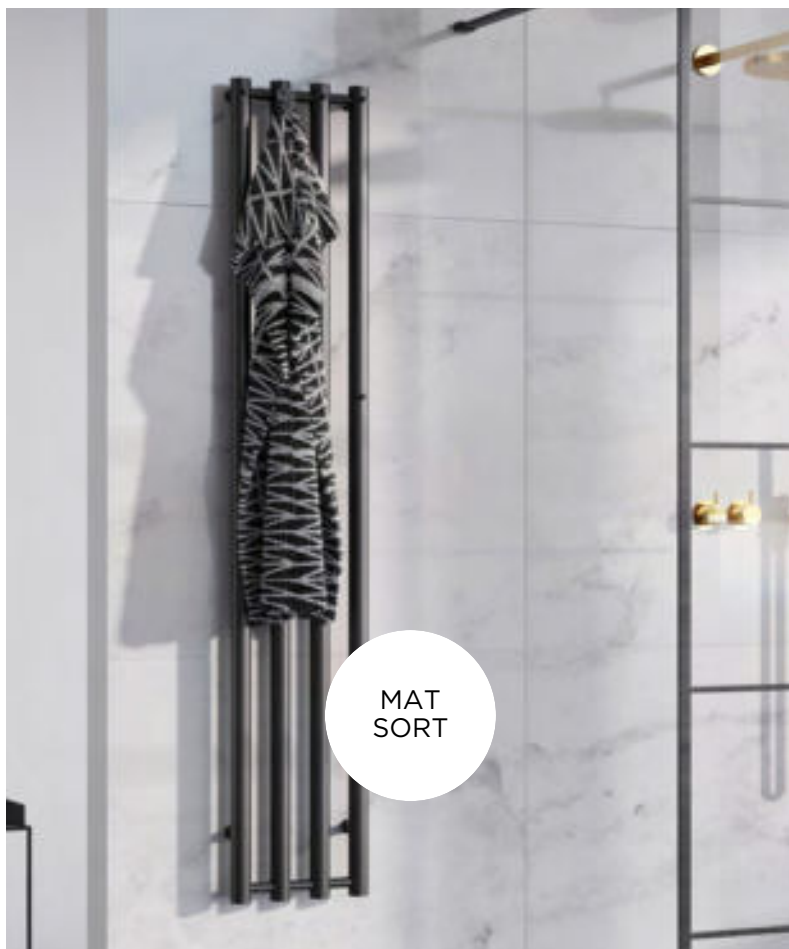

STØRRELSE H580xB500mm, H790x500/600 mm, H1210x500/600 mm og H1630x500/600 mm

TILKOBLING Centralvarme, elektrisk eller kombineret

FARVE Krom, børstet rustfrit stål eller hvid

PRIS Side 176

Regus

Regus repræsenterer elegance og nyskabende eksklusivt dansk design. Udstyret med op til 12 praktiske kroge. Her kan alle ønsker om individuel indretning blive opfyldt - ikke bare på badeværelset, men også i køkkenet, bryggerstet og i entréen. Du har hele 69 modeller at vælge imellem og 6 forskellige overflader.