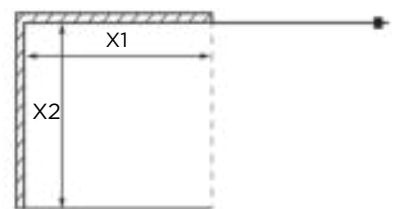

Mål "X" er fra hjørne til yderside af glasset.

Greb - Ø40 mm fingerhul som standard*.

Ved bestilling angives højre- eller venstre model og højde hvis de afviger fra standard.

Her vist højre model.

Glastype	Beslag	Mål X(cm)	Art-nr.	Pris (inkl. moms)
8 mm - Klart	Krom	80x80	DLS1358	12 990,-
8 mm - Klart	Krom	90x90	DLS1359	12 990,-
8 mm - Klart	Krom	90 - 100	DLS135	14 490,-
8 mm - Valgfri**	Valgfrit**	20 - 100	DLA135	17 490,-
8 mm - Wave glass tillæg			DLA135W	2 650,-
8 mm - New York/Frame glass tillæg			DLA135T	5 250,-