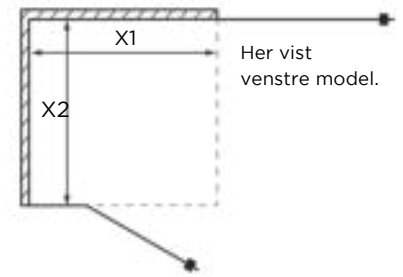

Skræddersyet på op til 1400 x 1000 mm. (Max dørmål med fastvæg 700mm.)

Mål "X" er fra hjørne til yderside af glasset.

Greb - Ø40 mm fingerhul som standard*.

Ved bestilling angives højre- eller venstre model og højde hvis de afviger fra standard.