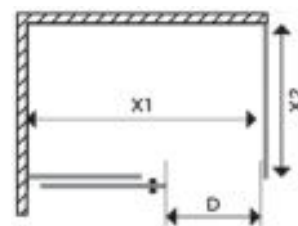

FARO SKYDEDØR

FARO SKYDEDØR 52

Skydedør med fast segment - til hjørne. 8 mm sikkerhedsglass med Easy Clean-behandling.

Standardhøjde 2000 mm til overkant af profiler

Ved bestilling oplyses højre eller venstre model.

Bemærk - det er vigtigt at gulvet er 100 % horisontalt for skydedøren.

Modell	Justeringsmål (X1)	Fast segment (X2)	Dørmål (D)	Højde
100	985-995 mm	700-1200mm	420 mm	2000 mm
110	1085-1095 mm	700-1200mm	470 mm	2000 mm
120	1185-1195 mm	700-1200mm	520 mm	2000 mm
130	1285-1295 mm	700-1200mm	570 mm	2000 mm
140	1385-1395 mm	700-1200mm	620 mm	2000 mm
150	1485-1495 mm	700-1200mm	670 mm	2000 mm
160	1585-1595 mm	700-1200mm	720 mm	2000 mm