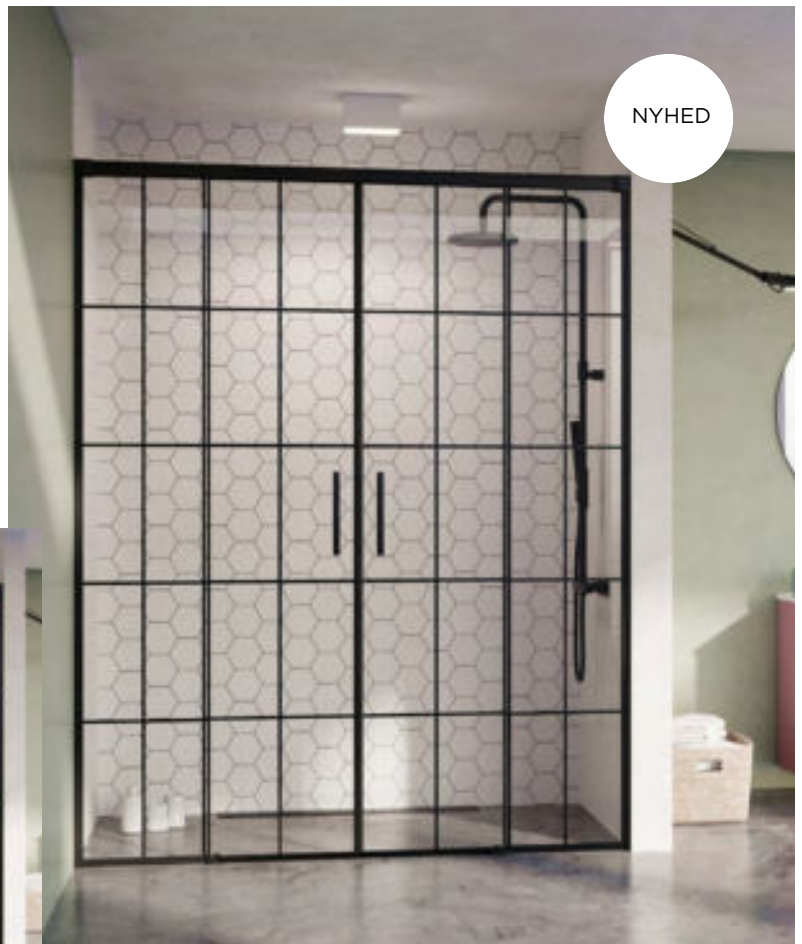

Slide 32

Frame & New York

Skab lidt dramatik i dit badeværelse med Slide 32 og New York eller Frame glas.

- 6 mm sikkerhedsglas med Easy Clean behandling.
- Standardhøjde 2005 mm til overkant af profiler.
- Sort, krom, messing eller hvid profiler.
- Kan fås på mål.

PRIS Side 162