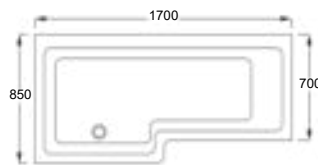

Beskrivelse	Type	Mål (LxB mm)	Liter	Varenr.	Vvs-nr.	Pris (inkl. moms)	
L-formet badekar med integreret bruseområde. Højre- og venstremodel. Afløb i enden. Alle badekar leveres med ben- og monterings sæt. Materiale: Standard eller Carronite® Hængslet badekarvæg. L-panel i Carronite®. Tilbehør: Af- og overløbssæt. Etagrebs-armatur med håndbruser og vandpåfyldning gennem overløb. Nakkestøtte. Bruseskærm.	Venstre	1500x700/850	228	QUAS1570-V	6136222	8 490,-	
	V/med Carronite®	1500x700/850	228	QUAS1570-V-CAR	6136303	12 890,-	
	Frontpanel	1500	-	QUAS1570FP	6135203	2 390,-	
	Endepanel	700	-	QUAS700EP	6136322	1 690,-	
	Højre	1500x700/850	228	QUAS1570-H	6136223	8 490,-	
	H/med Carronite®	1500x700/850	228	QUAS1570-H-CAR	6136304	12 890,-	
	Frontpanel	1500	-	QUAS1570FP	6135203	2 390,-	
	Endepanel	700	-	QUAS700EP	6136322	1 690,-	
	Venstre	1600x700/850	250	QUAS1670-V	6136219	8 490,-	
	V/med Carronite®	1600x700/850	250	QUAS1670-V-CAR	6136306	12 890,-	
	Frontpanel	1600	-	QUAS1670FP	6135204	2 390,-	
	Endepanel	700	-	QUAS700EP	6136322	1 690,-	
	Højre	1600x700/850	250	QUAS1670-H	6136221	8 490,-	
	H/med Carronite®	1600x700/850	250	QUAS1670-H-CAR	6136307	12 890,-	
	Frontpanel	1600	-	QUAS1670FP	6135204	2 390,-	
	Endepanel	700	-	QUAS700EP	6136322	1 690,-	
	BEST-SELLER	Venstre	1700x700/850	265	QUAS1770-V	6136311	8 490,-
		V/med Carronite®	1700x700/850	265	QUAS1770-V-CAR	6136312	12 890,-
Frontpanel		1700	-	QUAS1700FP	6135205	2 390,-	
Endepanel		700	-	QUAS700EP	6136322	1 690,-	
Højre		1700x700/850	265	QUAS1770-H	6136235	8 490,-	
H/med Carronite®		1700x700/850	265	QUAS1770-H-CAR	6136313	12 890,-	
Frontpanel		1700	-	QUAS1700FP	6135205	2 390,-	
Endepanel		700	-	QUAS700EP	6136322	1 690,-	
Bruseskærm		860x180x1450	-	QUAS1770-B	6136321	3 690,-	
Af- og overløbssæt - krom				AO-SET	6136248	840,-	
Ligro Showerpipe til badekar			LIG721CR	6136342	9 450,-		
Nakkestøtte			HR900	6136295	1 200,-