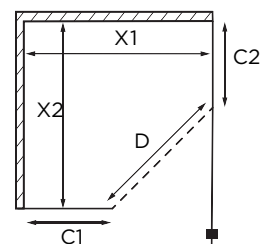

Skræddersyet på 450 - 1200 mm. (Max dørmål 700 mm.)

Greb - Ø40 mm fingerhul som standard*.

Ved bestilling angives højre- eller venstre model og højde hvis de afviger fra standard.

Mål "X" er fra hjørne til yderside af glasset.