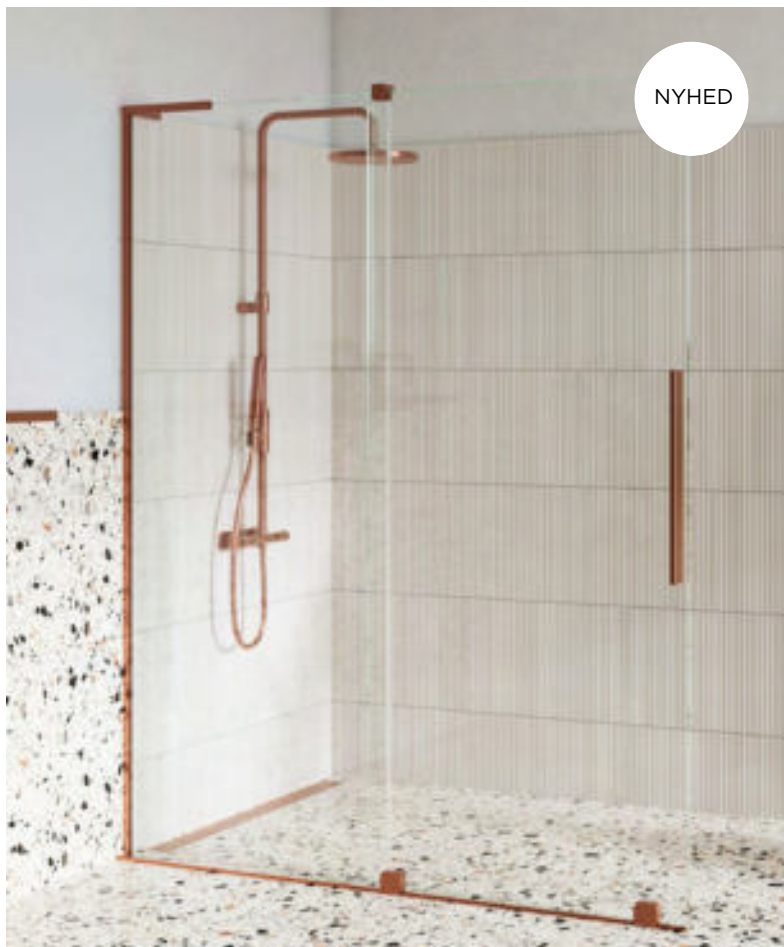

Hjulene er monteret på glassets yderside og elegant indkapslet, hvilket gør det nemt at holde afskærmningen ren. Døren glider foran et fast segment, som giver en rummelig og komfortabel indgang.

Faro serien kan tilpasses til dine behov ved at ændre håndtagene, stabiliseringsstang og farven på profilerne.

Mat sort

Messing

Krom

Børstet
gunmetalBørstet
messingBørstet
nikkelBørstet
kobber

Faro 12

Skab ekstra afskærmning med Faro 12, en walk-in skydedørsløsning.

- 8 mm sikkerhedsglas med Easy Clean-behandling.
- Standardhøjde 2000 mm til overkant af profil.
- Mat sort, krom, messing eller børstet messing/gunmetal/nikel/kobber profiler.
- **L-stabilisator stang kan kun anvendes med bruseskærme op til 120cm bredde.**

PRIS Side 166

Venstre model vist - døren glider til venstre.

Faro 22

Faro 22 skydedør er en enkel løsning med et designerlook, som fås i 7 profiler.

Nischeløsninger skaber ekstra plads på badeværelset og kan være et praktisk valg, hvis du skal undgå at døren svinger op i et toilet eller møbel.