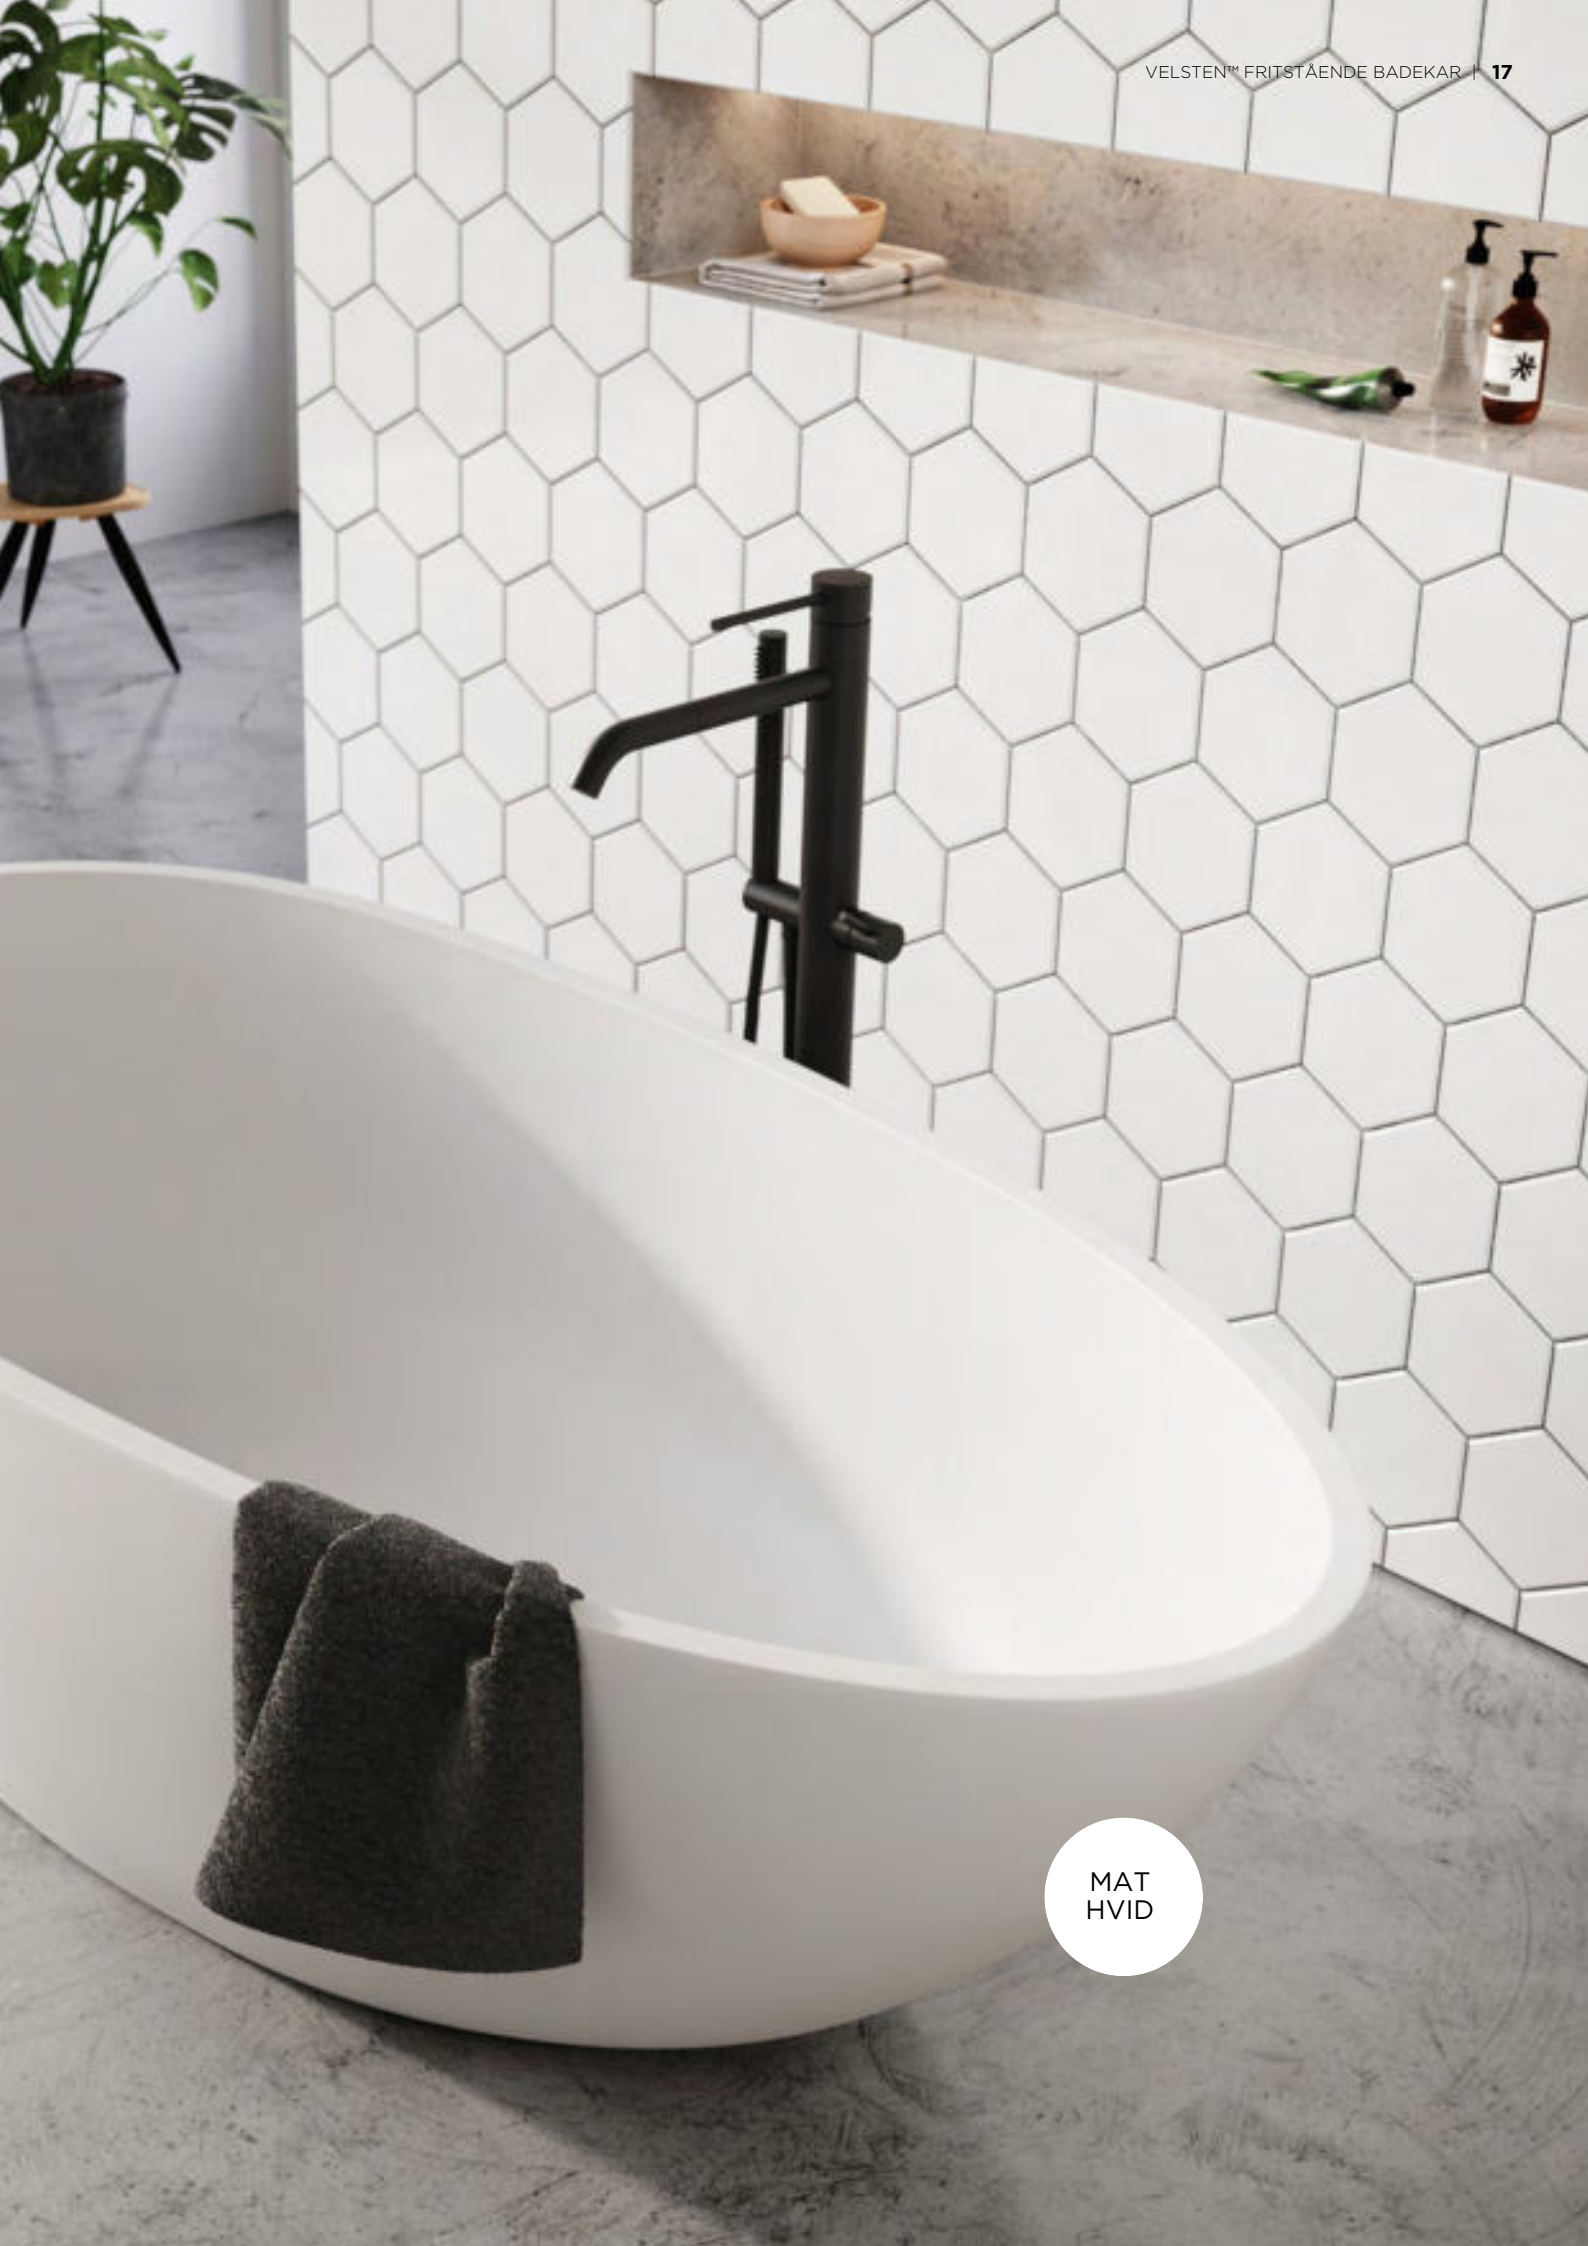

STØRRELSE L1680xB820 mm

MATERIALE Velsten™ - helstøbt støbemarmor - se side 11

PRIS Side 128

Ligro fritstående etgrebsbadekar-/brusebatteri til gulvmontering. Komplet med 1,5 m bruseslange og håndbruser. Fås i krom, mat sort og ubehandlet messing