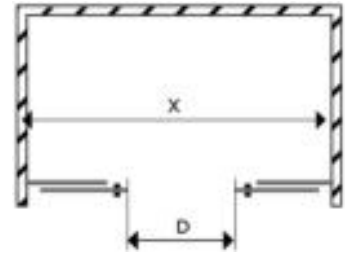

Model	Justeringsmål (X)	Dørmål (D)	Højde
130	1290-1310 mm	518 mm	
140	1390-1410 mm	568 mm	2000 mm
150	1490-1510 mm	618 mm	2000 mm
160	1590-1610 mm	668 mm	2000 mm
180	1790-1810 mm	768 mm	2000 mm
200	1990-2010 mm	868 mm	2000 mm