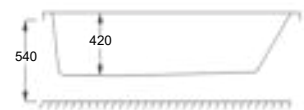

Beskrivelse	Type	Mål (LxB mm)	Liter	Varenr.	Vvs-nr.	Pris (inkl. moms)	
L-formet badekar med integreret bruseområde. Højre- og venstremodel. Afløb i enden. Alle badekar leveres med ben- og monterings sæt. Materiale: Standard eller Carronite® Hængslet badekarvæg. L-panel i Carronite®. Tilbehør: Af- og overløbssæt. Etagrebs-armatur med håndbruser og vandpåfyldning gennem overløb. Nakkestøtte. Bruseskærm.	Venstre	1500x700/850	228	QUAS1570-V	6136222	8 490,-	
	V/med Carronite®	1500x700/850	228	QUAS1570-V-CAR	6136303	12 890,-	
	Frontpanel	1500	-	QUAS1570FP	6135203	2 390,-	
	Endepanel	700	-	QUAS700EP	6136322	1 690,-	
	Højre	1500x700/850	228	QUAS1570-H	6136223	8 490,-	
	H/med Carronite®	1500x700/850	228	QUAS1570-H-CAR	6136304	12 890,-	
	Frontpanel	1500	-	QUAS1570FP	6135203	2 390,-	
	Endepanel	700	-	QUAS700EP	6136322	1 690,-	
	Venstre	1600x700/850	250	QUAS1670-V	6136219	8 490,-	
	V/med Carronite®	1600x700/850	250	QUAS1670-V-CAR	6136306	12 890,-	
	Frontpanel	1600	-	QUAS1670FP	6135204	2 390,-	
	Endepanel	700	-	QUAS700EP	6136322	1 690,-	
	Højre	1600x700/850	250	QUAS1670-H	6136221	8 490,-	
	H/med Carronite®	1600x700/850	250	QUAS1670-H-CAR	6136307	12 890,-	
	Frontpanel	1600	-	QUAS1670FP	6135204	2 390,-	
	Endepanel	700	-	QUAS700EP	6136322	1 690,-	
	BEST-SELLER	Venstre	1700x700/850	265	QUAS1770-V	6136311	8 490,-
		V/med Carronite®	1700x700/850	265	QUAS1770-V-CAR	6136312	12 890,-
Frontpanel		1700	-	QUAS1700FP	6135205	2 390,-	
Endepanel		700	-	QUAS700EP	6136322	1 690,-	
Højre		1700x700/850	265	QUAS1770-H	6136235	8 490,-	
H/med Carronite®		1700x700/850	265	QUAS1770-H-CAR	6136313	12 890,-	
Frontpanel		1700	-	QUAS1700FP	6135205	2 390,-	
Endepanel		700	-	QUAS700EP	6136322	1 690,-	
Bruseskærm		860x180x1450	-	QUAS1770-B	6136321	3 690,-	
Af- og overløbssæt - krom				AO-SET	6136248	840,-	
Ligro Showerpipe til badekar			LIG721CR	6136342	9 450,-		
Nakkestøtte			HR900	6136295	1 200,-