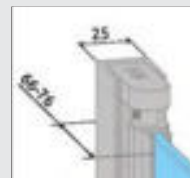

Savona profil

*Savona serien findes kun med Krom profiler