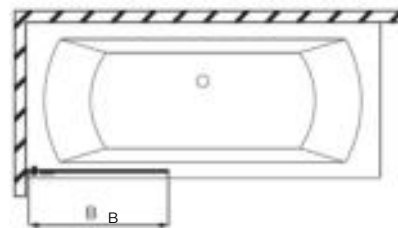

Glastype	Beslag	Mål X (cm)	Art-nr.	Pris (inkl. moms)
8 mm - Klart	Krom	70	DLK70	5 990,-
8 mm - Valgfri**	Valgfrit**	50-100	DLA70	7 990,-
8 mm - New York/Frame glas tillæg			DLA70T	2 400,-