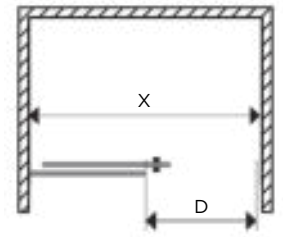

Her er vist venstre model.

Her er vist højre model - døren glider til højre.

Glastype	Beslag*	Mål X (cm)	Vare-nr. / Venstre	Vare-nr. / Højre	Pris (inkl. moms)
6 mm - Klart	Krom	100	DJK2210-V	DJK2210-H	7 990,-
6 mm - Klart	Mat sort, Hvid	100	DJS/DJH2210-V	DJS/DJH2210-H	8 390,-
6 mm - Klart	Messing, Børstet - messing/gunmetal/kobber/nikkel	100	DJM/DBG/DGM/DBK/DSK2210-V	DJM/DBG/DGM/DBK/DSK2210-H	10 190,-
6 mm - Klart	Krom	110	DJK2211-V	DJK2211-H	7 990,-
6 mm - Klart	Mat sort, Hvid	110	DJS/DJH2211-V	DJS/DJH2211-H	8 390,-
6 mm - Klart	Messing, Børstet - messing/gunmetal/kobber/nikkel	110	DJM/DBG/DGM/DBK/DSK2211-V	DJM/DBG/DGM/DBK/DSK2211-H	10 190,-
6 mm - Klart	Krom	120	DJK2212-V	DJK2212-H	7 990,-
6 mm - Klart	Mat sort, Hvid	120	DJS/DJH2212-V	DJS/DJH2212-H	8 390,-
6 mm - Klart	Messing, Børstet - messing/gunmetal/kobber/nikkel	120	DJM/DBG/DGM/DBK/DSK2212-V	DJM/DBG/DGM/DBK/DSK2212-H	10 190,-
6 mm - Klart	Krom	130	DJK2213-V	DJK2213-H	8 090,-
6 mm - Klart	Mat sort, Hvid	130	DJK/DJH2213-V	DJK/DJH2213-H	8 390,-
6 mm - Klart	Messing, Børstet - messing/gunmetal/kobber/nikkel	130	DJM/DBG/DGM/DBK/DSK2213-V	DJM/DBG/DGM/DBK/DSK2213-H	10 190,-
6 mm - Klart	Krom	140	DJK2214-V	DJK2214-H	8 090,-
6 mm - Klart	Mat sort, Hvid	140	DJK/DJH2214-V	DJK/DJH2214-H	8 390,-
6 mm - Klart	Messing, Børstet - messing/gunmetal/kobber/nikkel	140	DJM/DBG/DGM/DBK/DSK2214-V	DJM/DBG/DGM/DBK/DSK2214-H	10 190,-
6 mm - Klart	Krom	150	DJK2215-V	DJK2215-H	8 390,-
6 mm - Klart	Mat sort, Hvid	150	DJK/DJH2215-V	DJK/DJH2215-H	8 390,-
6 mm - Klart	Messing, Børstet - messing/gunmetal/kobber/nikkel	150	DJM/DBG/DGM/DBK/DSK2215-V	DJM/DBG/DGM/DBK/DSK2215-H	10 190,-
6 mm - Klart	Krom	160	DJK2216-V	DJK2216-H	8 390,-
6 mm - Klart	Mat sort, Hvid	160	DJK/DJH2216-V	DJK/DJH2216-H	8 390,-
6 mm - Klart	Messing, Børstet - messing/gunmetal/kobber/nikkel	160	DJM/DBG/DGM/DBK/DSK2216-V	DJM/DBG/DGM/DBK/DSK2216-H	10 190,-
6 mm - Valgfri**	Valgfrit**		DJA2200		13 990,-
6 mm - New York/Frame glas tillæg			DJA22T		4 200,-