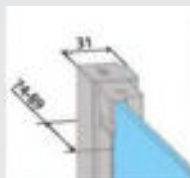

Noma profil
Se Noma-serie
på side 76-77