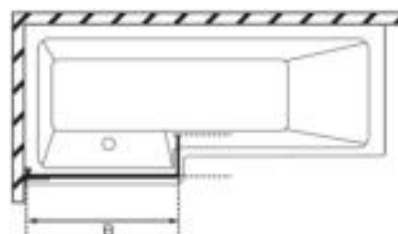

Glastype	Beslag	Mål X (cm)	Art-nr.	Pris (inkl. moms)
6 mm - Klart	Krom	152x70	DOKK70	3 890,-

** Valgfri beslagfinish og glastype - side 64 og 66.