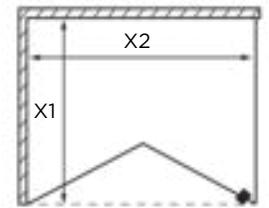

Her vist venstre model.

Glastype	Beslag	Mål X (cm)	Art-nr.	Pris (inkl. moms)
8 mm - Klart	Krom	20 - 100	DLK190	18 990,-
8 mm - Valgfri**	Valgfrit**	20 - 100	DLA190	22 990,-
8 mm - New York/Frame glass tillæg			DLA190T	6 900,-