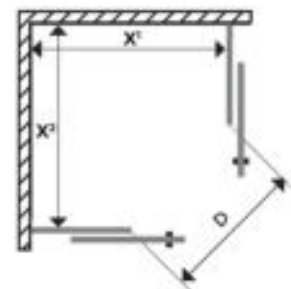

FARO SKYDEDØR

FARO SKYDEDØR 42

Hjørneløsning med to skydedører.
8 mm sikkerhedsglass med Easy
Clean-behandling.
Standardhøjde 2000 mm til overkant af
profiler

Alle størrelser kan kombineres.
Eks: 79x89

**Bemærk - det er vigtig at gulvet er 100 %
horisontalt for skydedøren.**

Model	Justeringsmål (X)	Dørmål (D)	Højde
428	750-760 mm	435 mm	2000 mm
429	850-860 mm	506 mm	2000 mm
4210	950-960 mm	577 mm	2000 mm
4211	1050-1060 mm	647 mm	2000 mm
4212	1150-1160 mm	718 mm	2000 mm