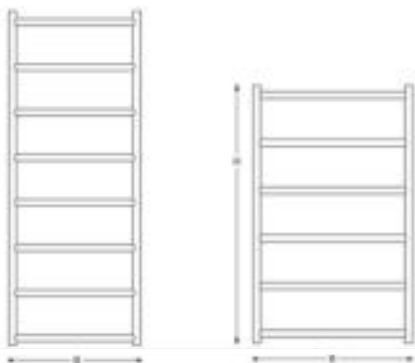

HÅNDKLÆDETØRRERE

CENTO		EI-tilslutning					
Beskrivelse	Farve	Varenr.	Vvs-nr.	Mål (LxB mm)	C/C (mm) rør-rør	Watt	Pris (inkl. moms)
Komplet og klar til montering. Fås med to trin timer funktion og regulering. Skjult, fast tilkobling eller med ledning for tilkobling til strømudtag. Tilslutning: 230 V 	Poleret rustfrit stål	CSE0850		800 x 500	0	42	3 990,-
	Matsort	CBE0850	-				3 990,-
	Lakeret messing	CME0850					5 390,-
	Poleret rustfrit stål	CSE1250	-	1250 x 500	0	70	4 990,-
	Matsort	CBE1250	-				4 990,-