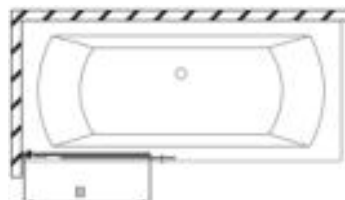

Glastype	Beslag	Mål X (cm)	Vare-nr./Venstre	Vare-nr./Højre	Pris (inkl. moms)
8 mm - klart	Krom	70,3-130	FJK7210-V	FJK7210-H	8 990,-
8 mm - klart	Mat sort	70,3-130	FJS7210-V	FJS7210-H	8 990,-
8 mm - klart	Messing	70,3-130	FJM7210-V	FJM7210-H	8 990,-
8 mm - klart	Børstet messing	70,3-130	FBG7210-V	FBG7210-H	9 990,-
8 mm - klart	Børstet gunmetal	70,3-130	FGM7210-V	FGM7210-H	9 990,-
8 mm - klart	Børstet kobber	70,3-130	FBK7210-V	FBK7210-H	9 990,-
8 mm - klart	Børstet nikel	70,3-130	FSK7210-V	FSK7210-H	9 990,-