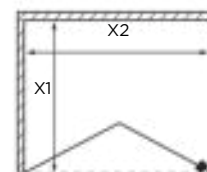

Her vist venstre model.

Glasstype	Beslag*	Mål X (cm)	Art-nr.	Pris (inkl. moms)
6 mm - Klart	Krom	79x79	DSK195-8	7 690,-
6 mm - Klart	Krom	89x89	DSK195-9	7 690,-
6 mm - Klart	Krom	60-90	DSK195	10 390,-