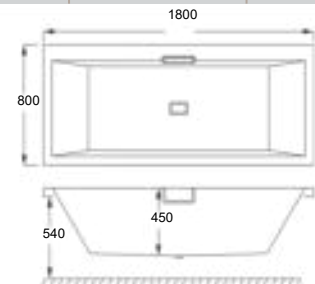

Her vist med ryglæn på på begge sider