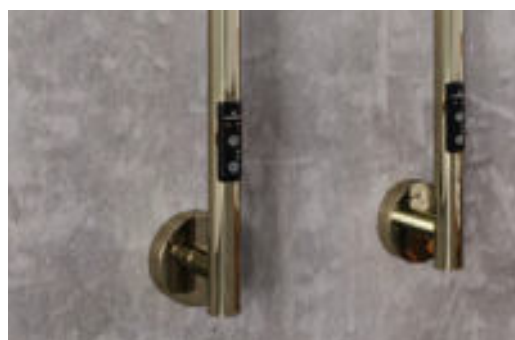

Torre

Torre er en elegant håndklædetørrer, der beviser at "Less is more". Kroge i to niveauer for nem ophængning af håndklæder. Fås med indbygget timer og skjult forbindelse. Vælg et eller flere stykker – alt efter hvad der passer til dit badeværelse og hvilket look du ønsker.

STØRRELSE H1500xB35 mm

TILKOBLING Elektrisk – skjult kabel eller stikkontakt

FARVE Poleret rustfrit stål, mat sort, lakeret messing, messing, børstet gunmetal, krom, børstet kobber, mat hvid.

PRIS Side 172