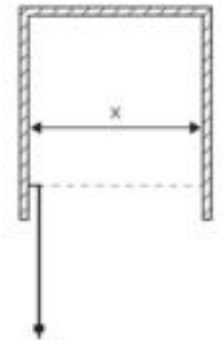

Glastype	Beslag	Mål X (cm)	Art-nr. / Venstre	Art-nr. / Højre	Pris (inkl. moms)
6mm - Frame	Mat sort	78-81	DNS20F-8-V	DNS20F-8-H	8 190,-
6mm - Frame	Mat sort	88-91	DNS20F-9-V	DNS20F-9-H	8 190,-
6mm - Frame	Mat sort	20-100	DNA20F		10 490,-