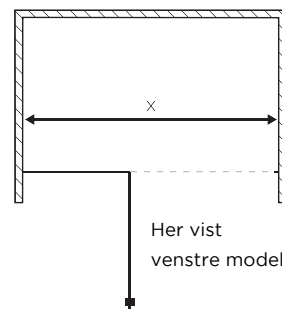

Her vist venstre model.

Glastype	Beslag	Mål X (cm)	Art-nr.	Pris (inkl. moms)
8 mm - Klart	Krom	50 - 140	DLK50	14 490,-
8 mm - Valgfri**	Valgfrit**	50 - 140	DLA50	17 890,-
8 mm - Wave glass tillæg			DLA50W	2 690,-
8 mm - New York/Frame glass tillæg			DLA50T	5 390,-