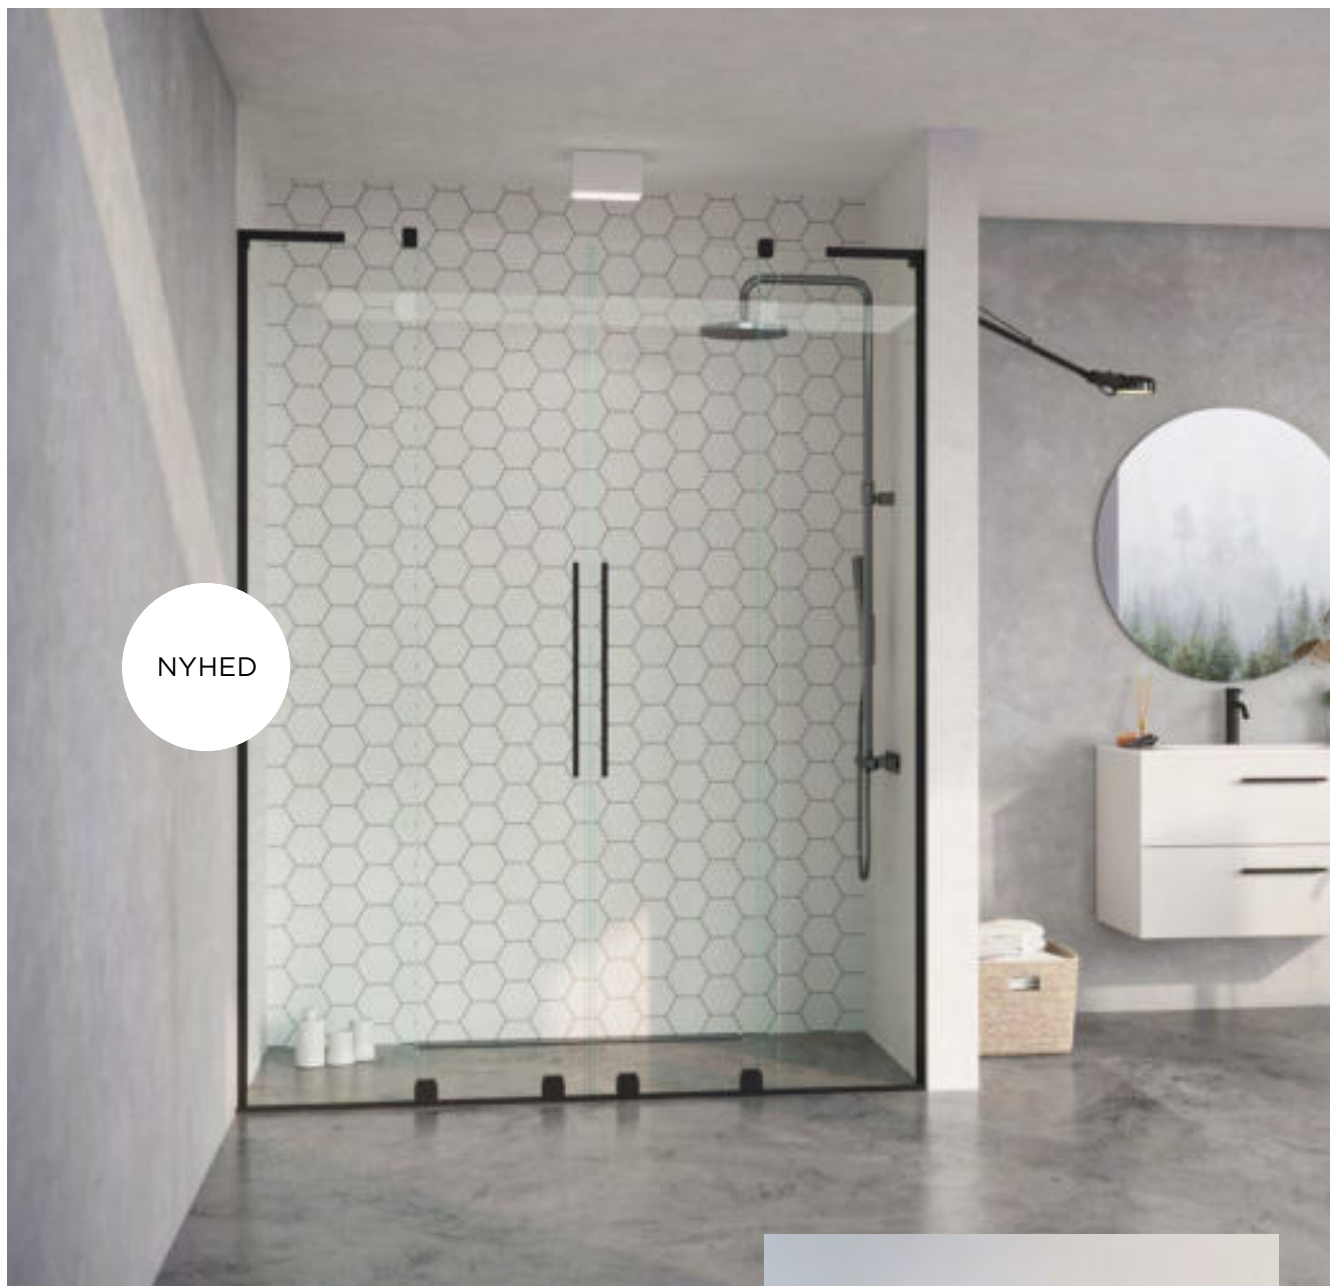

NYHED

Faro 32

Faro 32 er en ekstra stor skydedørsløsning i kompromisløs kvalitet og moderne design. Fås med 7 forskellige profiler.

Nicheløsninger skaber ekstra plads på badeværelset og kan være et praktisk valg, hvis du vil undgå at døren svinger ind til et toilet eller et møbel.

- 8 mm sikkerhedsglas med Easy Clean-behandling.
- Standardhøjde 2000 mm til overkant af profil.
- Mat sort, krom, messing eller børstet messing/
- gunmetal/nikel/kobber profiler.
- Kan fås på mål.