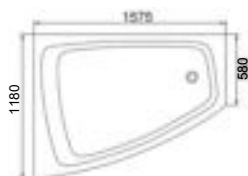

HJØRNEBADEKAR

NORDUM

Beskrivelse	Type	Mål (LxB mm)	Liter	Varenr.	Vvs-nr.	Pris (inkl. moms)
Hjørnekar med ryglæn. Højre- og venstremodel. Alle badekar leveres med ben- og monterings sæt. Perfekt for to personer. Materiale: Standard eller Carronite® Frontpanel i Carronite®. Tilbehør: Af- og overløbssæt. Etagrebs-armatur med håndbruser og vandpåfyldning gennem overløb. Massagesystem 40/50. Lys- og farveterapi. Massagekar leveres kun med Carronite-forstærkning.	Venstre	1580x1180	355	NOR1620-V	6135201	12 890,-
	Med Carronite®	1580x1180	355	NOR1620-V-CAR	6135202	18 990,-
	L-panel	1580	-	NOR1620LP	6135197	4 790,-
	Højre	1580x1180	355	NOR1620-H	6135198	12 890,-
	Med Carronite®	1580x1180	355	NOR1620-H-CAR	6135199	18 990,-
	L-panel	1580	-	NOR1620LP	6135197	4 790,-
	Af- og overløbssæt - krom			AO-SET	6136248	840,-
	Armatur-sæt - rundt			BAD-VP	6136336	5 790,-
	Armatur-sæt - firkantet			BAD-VPSQ	6136338	6 890,-
	NYHED Forboring service - 2 huller side 183			FORB20	-	590,-
	Nakkestøtte			HR700	6136294	890,-
	Massagesystem 40			MSB40		13 390,-
	Massagesystem 50			MSB50		16 290,-
	Lys- og farveterapi			BEL200		3 920,-