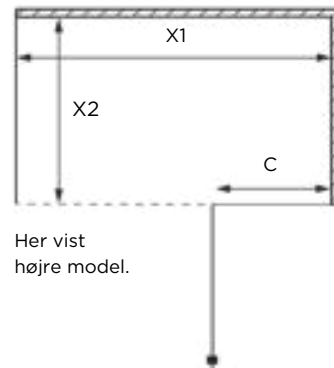

Glastype	Beslag	Mål X(cm)	Art-nr.	Pris (inkl. moms)
8 mm - Klart	Krom	40 - 140	DLK155	19 990,-
8 mm - Valgfri**	Valgfrit**	40 - 140	DLA155	22 990,-
8 mm - Wave glass tillæg			DLA155W	3 450,-
8 mm - New York/Frame glass tillæg			DLA155T	6 900,-