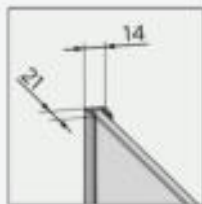

WALK-IN

VÆGPROFILER

8 mm

MAX HØJDE FOR WALK-IN SERIE

New York & Frame - max højde 2200 mm

8 mm glass (alle glastype) - max højde 2500 mm

10 mm glass (alle glastype) - max højde 3000 mm

** Valgfri beslagfinish og glastype - side 64 og 66.

WALK-IN 205 NEW YORK

Glas fastvæg med 1500 mm forhængstang. Vendbar.

8/10 mm sikkerhedsglas med Easy Clean-behandling.

Standardhøjde 2000 mm til overkant på glas.

(2020/2024 mm overkant på forhængstang.)

Skræddersyet fra 500 - 1200 mm.

Ved bestilling angives højde hvis de afviger fra standard.

(Max højde 2200 mm).

Glastype	Beslag*	Mål X (cm)	Art-nr.	Pris (inkl. moms)
8 mm - New York	Mat sort/hvid	69,5	DWS/DWH2057N	5 990,-
8 mm - New York	Mat sort/hvid	79,5	DWS/DWH2058N	6 190,-
8 mm - New York	Mat sort/hvid	89,5	DWS/DWH2059N	6 490,-
8 mm - New York	Mat sort/hvid	99,5	DWS/DWH2051N	7 490,-
8 mm - New York	Mat sort/hvid	50-120	DWS/DWH205N	12 290,-
10 mm - New York	Mat sort/hvid	69,5	DWS/DWH2057NX	10 990,-
10 mm - New York	Mat sort/hvid	79,5	DWS/DWH2058NX	10 990,-
10 mm - New York	Mat sort/hvid	89,5	DWS/DWH2059NX	12 290,-
10 mm - New York	Mat sort/hvid	50-120	DWS/DWH205NX	18 490,-

WALK-IN 205 FRAME

Glas fastvæg med 1500 mm forhængstang. Vendbar.

8/10 mm sikkerhedsglas med Easy Clean-behandling.

Standardhøjde 2000 mm til overkant på glas.

(2020/2024 mm overkant på forhængstang.)

Skræddersyet fra 500 - 1200 mm.

Ved bestilling angives højde hvis de afviger fra standard.

(Max højde 2200 mm).