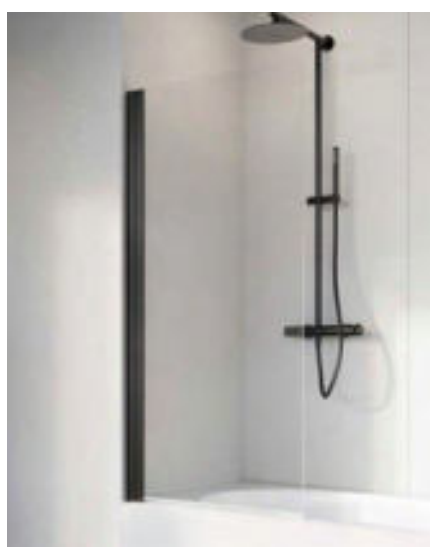

Badekarsvæg - modeloversigt

NOMA 70