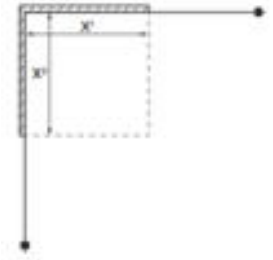

Glastype	Beslag	Mål X (cm)	Art-nr.	Pris (inkl. moms)
6 mm - Klart	Krom, mat sort, messing	79x79	DNK/DNS/DNS120-8	8 990,-
6 mm - Klart	Børstet messing, gunmetal, kobber, nikkel	79x79	DNBG/DNGM/DNBK/DNSK120-8	11 350,-
6 mm - Klart	Krom, mat sort, messing	89x89	DNK/DNS/DNS120-9	8 990,-
6 mm - Klart	Børstet messing, gunmetal, kobber, nikkel	89x89	DNBG/DNGM/DNBK/DNSK120-8	11 350,-
6 mm - Valgfri**	Valgfrit	50-100	DNA120	14 990,-

NYHED