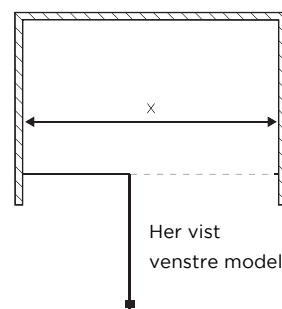

Her vist venstre model.

Glastype	Beslag	Mål X (cm)	Art-nr.	Pris (inkl. moms)
8 mm - Klart	Krom	50 - 140	DLK55	14 490,-
8 mm - Valgfri**	Valgfrit**	50 - 140	DLA55	17 890,-
8 mm - Wave glass tillæg			DLA55W	2 690,-
8 mm - New York/Frame glass tillæg			DLA55T	5 390,-

* Syv andre stilfulde greb uden ekstra beregning - side 65.

** Valgfri beslagfinish og glastype - side 64 og 66.