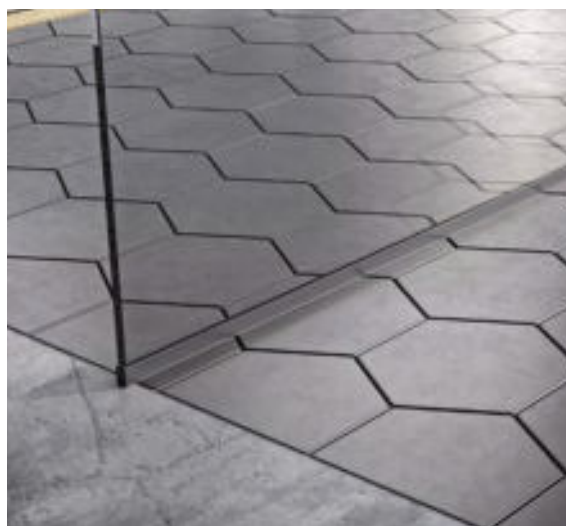

Leveres med to brusestænger maximum 1500 mm og matchende gulvprofil.