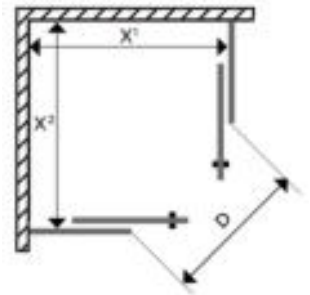

SLIDE SKYDEDØR

SLIDE SKYDEDØR 42

Hjørneløsning med to skydedøre.
6 mm sikkerhedsglas med Easy Clean-behandling.

Standardhøjde 2005 mm til overkant på profiler.

Alle størrelser kan kombineres.
Eks: 79x89

Modell	Justeringsmål (X)	Dørmål (D)	Højde
428	785-800 mm	440 mm	2005 mm
429	885-900 mm	510 mm	2005 mm
4210	985-1000 mm	580 mm	2005 mm
4211	1085-1100 mm	615 mm	2005 mm
4212	1185-1200 mm	720 mm	2005 mm

Glastype	Beslag*	Mål X (cm)	Art-nr.	Pris (inkl. moms)
6 mm - Klart	Krom	79x79	DJK428	12 690,-
6 mm - Klart	Mat sort, Hvid	79x79	DJS/DJH428	14 090,-
6 mm - Klart	Messing, Børstet - messing/gunmetal/kobber/ nikkel	79x79	DJM/DBG/DGM/DBK/DSK428	15 890,-
6 mm - Klart	Krom	89x89	DJK429	12 690,-
6 mm - Klart	Mat sort, Hvid	89x89	DJS/DJH429	14 090,-
6 mm - Klart	Messing, Børstet - messing/gunmetal/kobber/ nikkel	89x89	DJM/DBG/DGM/DBK/DSK429	15 890,-
6 mm - Klart	Krom	99x99	DJK4210	12 690,-
6 mm - Klart	Mat sort, Hvid	99x99	DJS/DJH4210	14 090,-
6 mm - Klart	Messing, Børstet - messing/gunmetal/kobber/ nikkel	99x99	DJM/DBG/DGM/DBK/DSK4210	15 890,-
6 mm - Klart	Krom	109x109	DJK4211	12 690,-
6 mm - Klart	Mat sort, Hvid	109x109	DJS/DJH4211	14 090,-
6 mm - Klart	Messing, Børstet - messing/gunmetal/kobber/ nikkel	109x109	DJM/DBG/DGM/DBK/DSK4211	15 890,-
6 mm - Klart	Krom	119x119	DJK4212	12 690,-
6 mm - Klart	Mat sort, Hvid	119x119	DJS/DJH4212	14 090,-
6 mm - Klart	Messing, Børstet - messing/gunmetal/kobber/ nikkel	119x119	DJM/DBG/DGM/DBK/DSK4212	15 890,-
6 mm - Valgfri**	Valgfrit**	700-120	DJA42	22 990,-
6 mm	New York/Frame glas tillæg		DJA42T	6 900,-