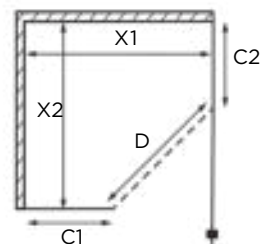

Her vist højre model.

Glasstype	Beslag	Mål X (cm)	Art-nr.	Pris (inkl. moms)
8 mm - Klart	Krom	45 - 120	DLK90	20 990,-
8 mm - Valgfri**	Valgfrit**	45 - 120	DLA90	24 190,-
8 mm - New York/Frame glass tillæg			DLA90T	7 250,-