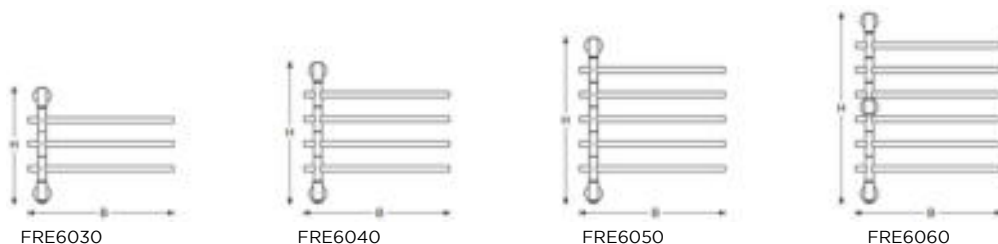

FONDO		El-tilslutning			(Ventilsett kommer i tillæg. Se s. 176)		
Beskrivelse	Farve	Varenr.	Vvs-nr.	Mål (LxB mm)	C/C	Watt	Pris (inkl. moms)
Individuelt svingbare arme, 180°. Komplet og klar til montering. Skjult, fast tilkobling eller med ledning (SFV15) for tilkobling til strømudtag. Tilslutning: 230 V	Poleret rustfrit stål	FRE6030	331212153	440x595	-	30	3 210,-
	Poleret rustfrit stål	FRE6040	331212253	540x595	-	40	3 790,-
	Poleret rustfrit stål	FRE6050	331212353	640x595	-	50	4 290,-
	Poleret rustfrit stål	FRE6060	331212453	740x595	-	60	4 650,-
	Hvid kabel m. stik	SFV15	331299350	1500 mm	-	-	120,-