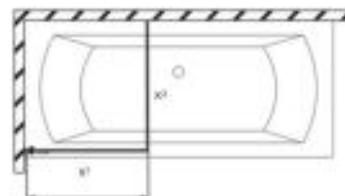

Glastype	Beslag	Mål X x X2 (cm)	Vvs-nr.	Pris (inkl. moms)
6 mm - Klart	Krom	83x83	DNS83K	8 590,-
6 mm - Klart	Mat sort	83x83	DNS83S	8 590,-