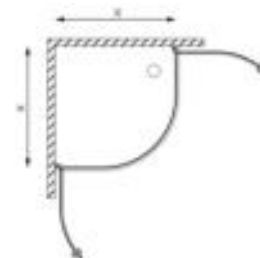

SAVONA 60

To glas-svingdøre, der kan åbnes både udad og indad.

6 mm sikkerhedsglas med Easy Clean-behandling.

Standardhøjde 1970 mm til overkant på profil.

Mål "X" er fra hjørne til yderside af profilen.

Magnetlister som standard.