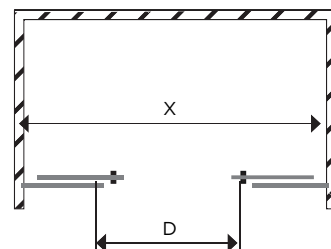

SLIDE SKYDEDØR 32

Skydedør med to faste segmenter - til niche.

6 mm sikkerhedsglas med Easy Cleanbehandling.

Standardhøjde 2005 mm til overkant på profiler.

Model	Justeringsmål (X)	Dørmål (D)	Højde
140	1385-1415 mm	550 mm	2005 mm
150	1485-1515 mm	600 mm	2005 mm
160	1585-1615 mm	650 mm	2005 mm
170	1685-1715 mm	700 mm	2005 mm
180	1785-1815 mm	750 mm	2005 mm
190	1885-1915 mm	800 mm	2005 mm
200	1985-2015 mm	850 mm	2005 mm

Glastype	Beslag*	Mål X (cm)	Art-nr.	Pris (inkl. moms)
6 mm - Klart	Krom	140	DJK3214	8 390,-
6 mm - Klart	Mat sort, Hvid	140	DJS/DJH3214	12 390,-
6 mm - Klart	Messing, Børstet - messing/gunmetal/kobber/ nikkel	140	DJM/DBG/DGM/DBK/DSK3214	13 790,-
6 mm - Klart	Krom	150	DJK3215	8 390,-
6 mm - Klart	Mat sort, Hvid	150	DJS/DJH3215	12 390,-
6 mm - Klart	Messing, Børstet - messing/gunmetal/kobber/ nikkel	150	DJM/DBG/DGM/DBK/DSK3215	13 790,-
6 mm - Klart	Krom	160	DJK3216	11 090,-
6 mm - Klart	Mat sort, Hvid	160	DJS/DJH3216	12 390,-
6 mm - Klart	Messing, Børstet - messing/gunmetal/kobber/ nikkel	160	DJM/DBG/DGM/DBK/DSK3216	13 790,-
6 mm - Klart	Krom	170	DJK3217	11 090,-
6 mm - Klart	Mat sort, Hvid	170	DJS/DJH3217	12 390,-
6 mm - Klart	Messing, Børstet - messing/gunmetal/kobber/ nikkel	170	DJM/DBG/DGM/DBK/DSK3217	13 790,-
6 mm - Klart	Krom	180	DJK3218	11 090,-
6 mm - Klart	Mat sort, Hvid	180	DJS/DJH3218	12 390,-
6 mm - Klart	Messing, Børstet - messing/gunmetal/kobber/ nikkel	180	DJM/DBG/DGM/DBK/DSK3218	13 790,-
6 mm - Klart	Krom	190	DJK3219	11 790,-
6 mm - Klart	Mat sort, Hvid	190	DJS/DJH3219	12 690,-
6 mm - Klart	Messing, Børstet - messing/gunmetal/kobber/ nikkel	190	DJM/DBG/DGM/DBK/DSK3219	13 790,-
6 mm - Klart	Krom	200	DJK3220	11 790,-
6 mm - Klart	Mat sort, Hvid	200	DJS/DJH3220	12 690,-
6 mm - Klart	Messing, Børstet - messing/gunmetal/kobber/ nikkel	200	DJM/DBG/DGM/DBK/DSK3220	13 790,-
6 mm - Valgfri**	Valgfrit**	140-200	DJA3200	17 990,-
6 mm - New York/Frame glas tillæg			DJA32T	5 400,-

PLEJE OG VEDLIGEHOLDELSE

Hurtig rengøring

Vi anbefaler en kort rengøring efter hvert brusebad. Skyl bruse-afskærmningen af med rent vand, og fjern de resterende dråber med en bruseskraber - så er glasruden altid smuk og klar

Grundig rengøring

Bruseafskærmningen skal rengøres grundigt med jævne mellemrum. Vær opmærksom på, at jo hårdere vandet er, jo oftere skal afskærmningen gøres ren.

Rengøring af kromoverflader

Kromoverflader kan rengøres med vand, sæbelud og en blød klud. Rengøringsmidlet påføres, hvorefter det skylles af med rent vand, og til sidst tørres der efter med et vaskeskind. Undgå alkohol, klor eller syreholdig eller ridsende rengøringsmidler, da de angriber overfladen.