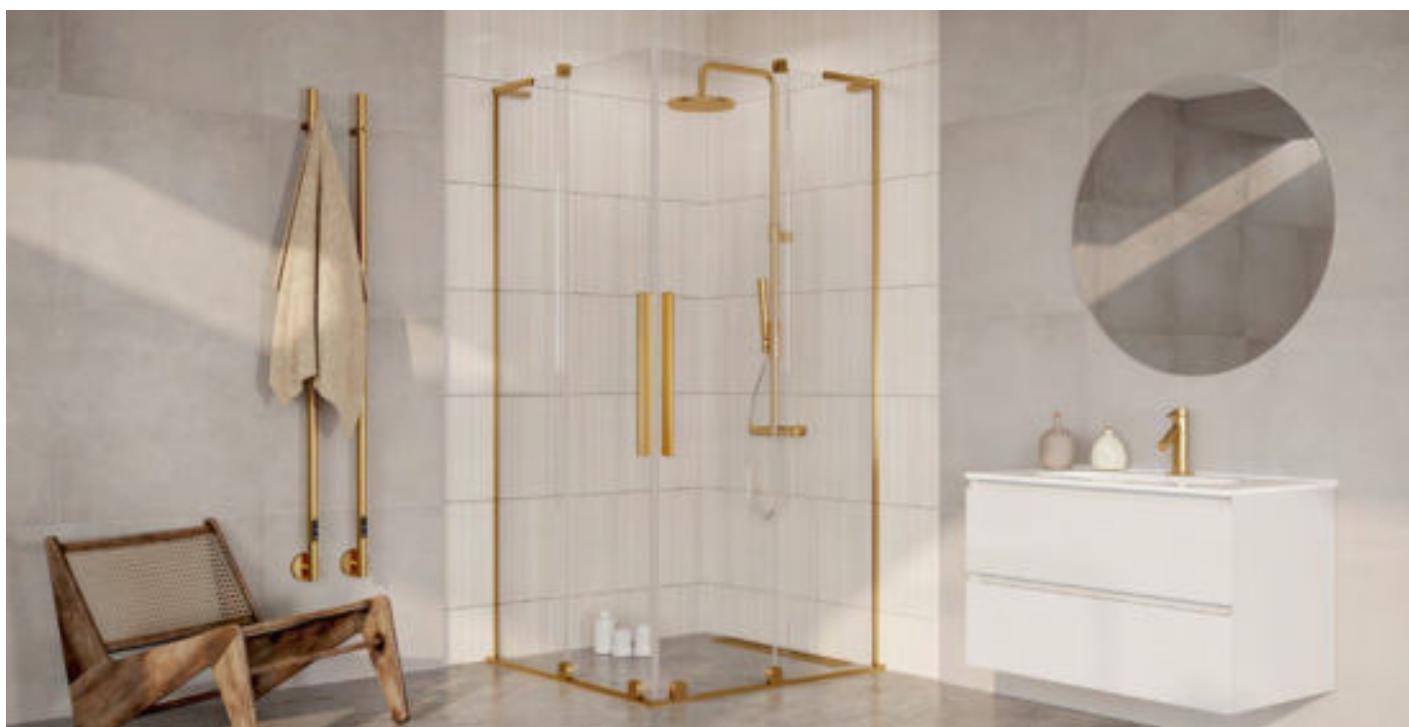

Glastype	Beslag	Mål X (cm)	Stangtype	Vare-nr.	Pris (inkl. moms)
8 mm - Klart	Krom, mat sort, messing	76x76	L-stang	FJK/FJS/ FJM428	16 490,-
8 mm - Klart	Børstet messing/ gunmetal/ kobber/ nikel	76x76	L-stang	FBG/FGM/GBK/ FSK428	18 990,-
8 mm - Klart	Krom, mat sort, messing	86x86	L-stang	FJK/FJS/ FJM429	16 990,-
8 mm - Klart	Børstet messing/ gunmetal/ kobber/ nikel	86x86	L-stang	FBG/FGM/GBK/ FSK429	19 490,-
8 mm - Klart	Krom, mat sort, messing	96x96	L-stang	FJK/FJS/ FJM4210	17 990,-
8 mm - Klart	Børstet messing/ gunmetal/ kobber/ nikel	96x96	L-stang	FBG/FGM/GBK/ FSK4210	19 990,-
8 mm - Klart	Krom, mat sort, messing	106x106	L-stang	FJK/FJS/ FJM4211	18 490,-
8 mm - Klart	Børstet messing/ gunmetal/ kobber/ nikel	106x106	L-stang	FBG/FGM/GBK/ FSK4211	19 990,-
8 mm - Klart	Krom, mat sort, messing	116x 116	L-stang	FJK/FJS/ FJM4212	18 990,-
8 mm - Klart	Børstet messing/ gunmetal/ kobber/ nikel	116x 116	L-stang	FBG/FGM/GBK/ FSK4212	21 490,-
8 mm **	Valgfrit**	76-116	L-stang	FJA42	24 990,-