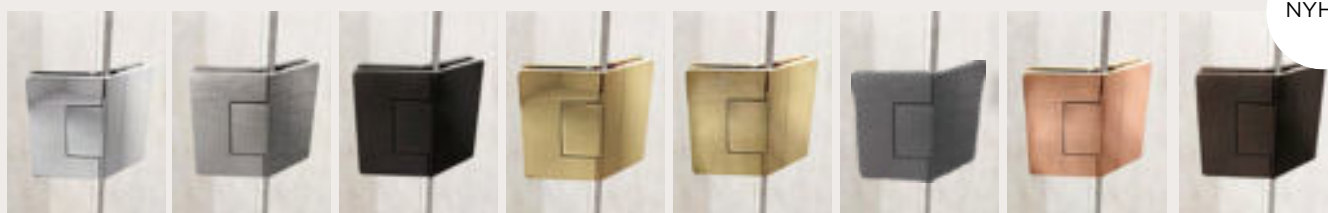

Lucca 120

Lucca 120 skiller sig ud med sit rene, enkle og kvalitetsbevidste udtryk. Med dens enkle hængsler, får man en løsning med dansk design i særklasse.

- 8 mm sikkerhedsglas med Easy Clean-behandling.
- Standardhøjde 2000 mm til overkant på glas.
- Skræddersyet på 200-1000 mm. (Max dørmål 1000 mm).
- Krombeslag som standard.
- Greb - Ø40 mm fingerhul som standard.

BESLAG-FINISH, GREB OG GLASTYPE Side 65-66.
PRIS Side 145

Fingerhul som standard - Ø40 mm.

Beslag og hængsler

- med unike kvaliteter

FÅS I OTTE OVERFLADER

Krom

Børstet
Nikkel

Mat sort