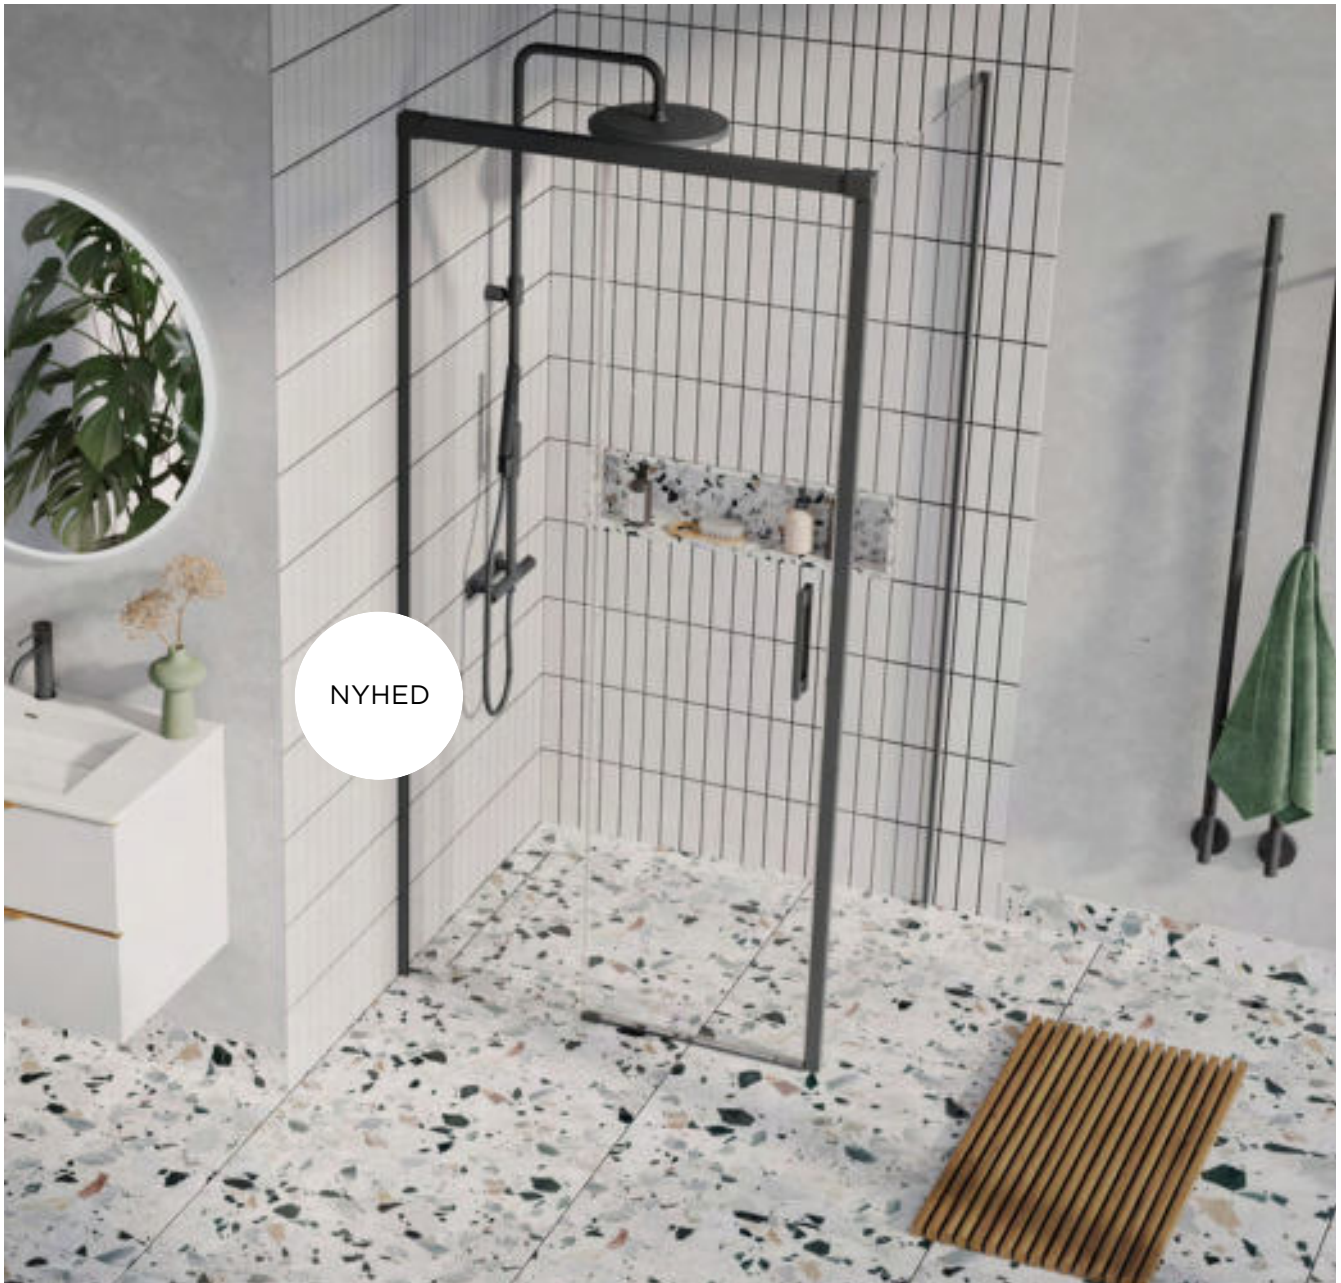

PRIS Side 161

Unikke og brugervenlige gulvbeslag.

Slide 32

Slide 32 er ekstra store skydedørsløsninger i kompromisløs kvalitet og i et moderne design.

Fås med fire profiler.

Nicheløsninger skaber ekstra plads i badeværelset og kan være et praktisk valg, hvis du skal undgå at døren svinger op i et toilet eller møbel.

- 6 mm sikkerhedsglas med Easy Clean behandling.
- Standardhøjde 2005 mm til overkant af profiler.
- Sort, krom, messing eller hvid profiler.
- Kan fås på mål.

PRIS Side 162

NYHED

Slide 42

Med Slide 42 får du en ekstra stabil og lydsvag løsning i et elegant design. Skydedørens solide hjul kører inde i profilens løbeskinne og er ikke synlig fra dørens udvendige side.

- 6 mm sikkerhedsglas med Easy Clean behandling.
- Standardhøjde 2005 mm til overkant af profiler.
- Sort, krom, lakeret messing eller hvid profiler.

NYHED

Venstre modell vist - døren skyves til venstre

Slide 52

Med Slide 52 får du en ekstra stabil og støjsvag løsning i et elegant design. De massive hjul på skydedøren passer ind i profilskinne og er ikke synlige fra ydersiden af døren.

- 6 mm sikkerhedsglas med Easy Clean-behandling.
- Standard højde 2005 mm til overkant af profiler.
- Profiler i sort, krom, messing eller hvid.