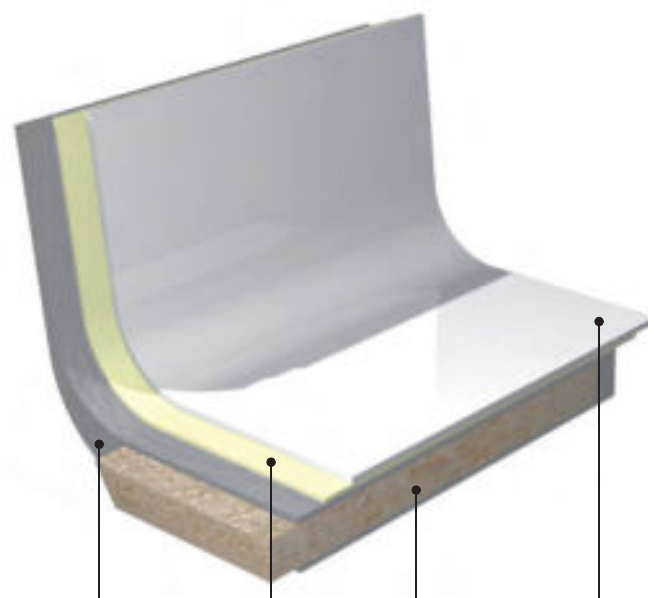

Carronite™ special-armering giver ultimativ styrke og overlegne isoleringsegenskaber. Op til 30 minutter længere i nogle tests.

En kraftig, indkapslet 18 mm stabilitetsplade giver suveræn stivhed.

Glasfiber-forstærkning.

Støbt høj kvalitetsakryl:
- Lækker blank finish.
- Rengøringsvenlig overflade.
- 25 % mere skridsikkert end stål.
- Misfarves ikke med årene.