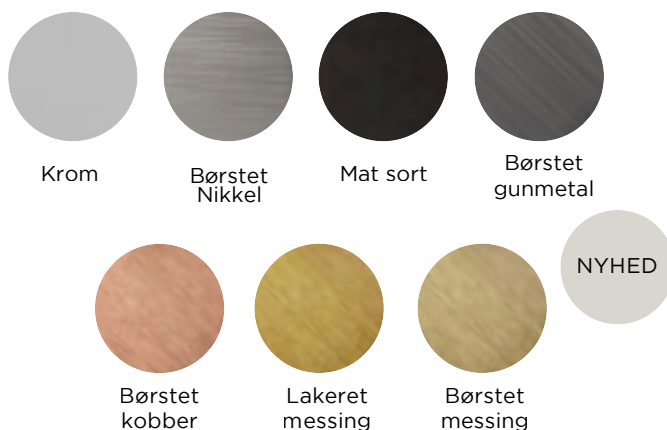

Slide løsninger er enkle og har det designer look; vælg mellem krom eller mat sort profiler og giv indtrykket du ønsker i dit badeværelse.

Vores skydedør kan også laves på mål - vi vil sørge for at vores kunder skaber deres drømmebadeværelser.