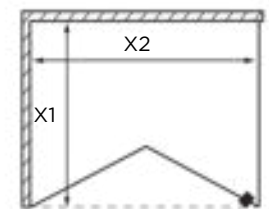

Her vist venstre model.

Glastype	Beslag	Mål X (cm)	Art-nr.	Pris (inkl. moms)
8 mm - Klart	Krom	20 - 100	DLK195	18 990,-
8 mm - Valgfri**	Valgfrit**	20 - 100	DLA195	22 990,-
8 mm - New York/Frame glass tillæg			DLA195T	6 900,-

* Syv andre stilfulde greb uden ekstra beregning - side 65.

** Valgfri beslagfinish og glastype - side 64 og 66.