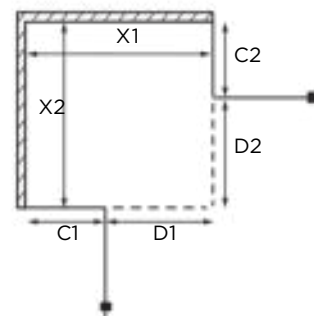

Glastype	Beslag	Mål X(cm)	Art-nr.	Pris (inkl. moms)
8 mm - Klart	Krom	50 - 140	DLK165	25 990,-
8 mm - Valgfri**	Valgfrit**	50- 140	DLA165	33 490,-
8 mm - New York/Frame glass tillæg			DLA165T	10 050,-

* Syv andre stilfulde greb uden ekstra beregning - side 65.
** Valgfri beslagfinish og glastype - side 64 og 66.