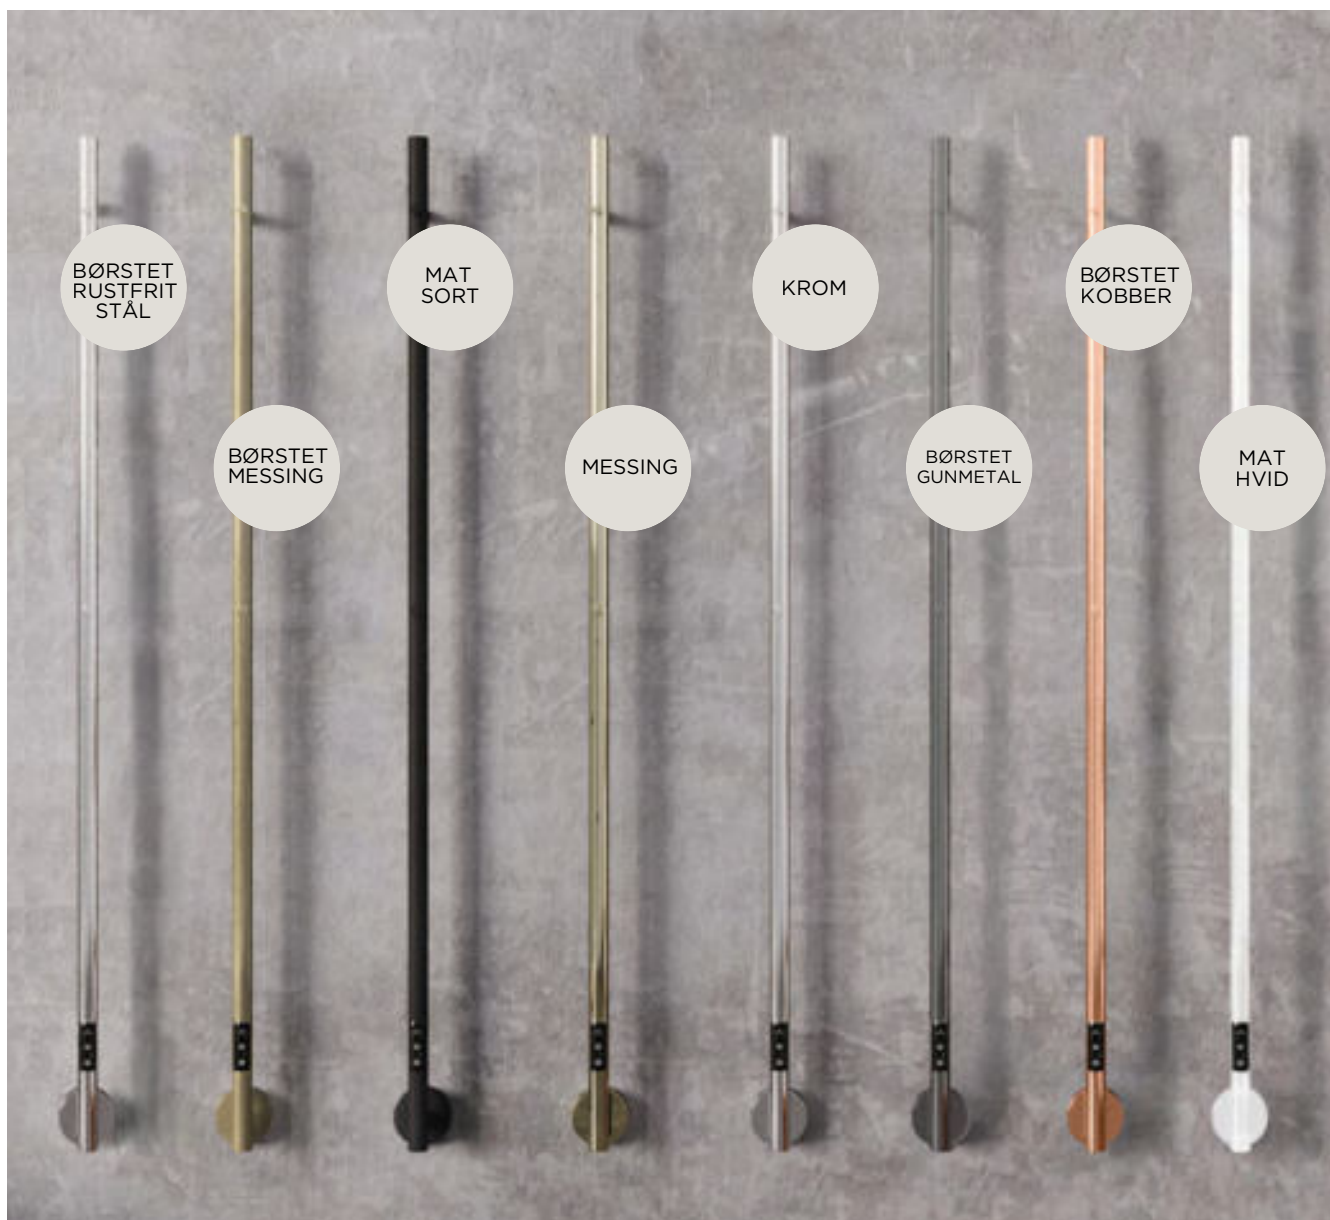

LAVENO

FABERO

FONDO

VARZO

Torre

Torre er en elegant håndklædetørrer, der beviser at "Less is more". Kroge i to niveauer for nem ophængning af håndklæder. Fås med indbygget timer og skjult forbindelse. Vælg et eller flere stykker – alt efter hvad der passer til dit badeværelse og hvilket look du ønsker.