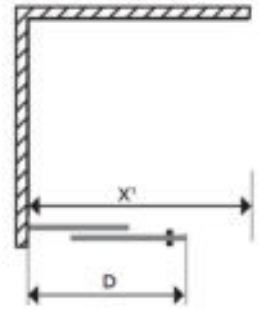

FARO SKYDEDØR

FARO WALK-IN SKYDEDØR 12

Walk-in løsning med skydedør.
8 mm sikkerhedsglass med Easy
Clean-behandling.
Standardhøjde 2000 mm til overkant
af profiler.

**Bemærk - det er vigtig at gulvet er 100 %
horisontalt for skydedøren.**

Model	Justeringsmål (X)	Vægsmål(D)	Højde
80	463-800 mm	463 mm	2000 mm
90	513-900 mm	513 mm	2000 mm
100	563-1000 mm	563 mm	2000 mm
110	613-1100 mm	613 mm	2000 mm
120	663-1200 mm	663 mm	2000 mm
130	713-1300 mm	713 mm	2000 mm
140	763-1400 mm	763 mm	2000 mm
150	813-1500 mm	813 mm	2000 mm
160	863-1600 mm	863 mm	2000 mm

Her er vist venstre model -
døren glider til venstre.