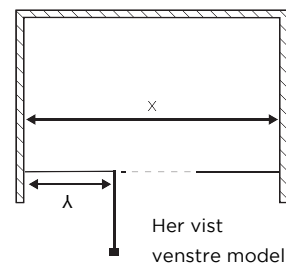

Skræddersyet på 700 - 2700 mm. (Max dørmål 700 mm.) (Max Y mål 750 mm)

Greb - Ø40 mm fingerhul som standard*.

Ved bestilling angives højre- eller venstre model og nichemål (X) og højde hvis de afviger fra standard.