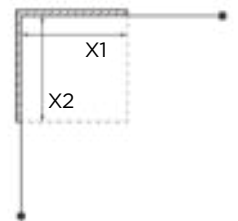

Greb - blankpoleret som standard*. Magnetlister som standard.

Ved bestilling der afviger fra standard, angives højre og venstre mål, mål (X) og højde.

Glastype	Beslag*	Mål X (cm)	Art-nr.	Pris (inkl. moms)
6 mm - Klart	Krom	79x79	DZKK8080	7 490,-
6 mm - Klart	Krom	89x89	DZKK9090	7 490,-
6 mm - Klart	Krom	99x99	DZKK100100	7 490,-
6 mm - Frostet	Krom	79x79	DZKI8080	9 490,-
6 mm - Frostet	Krom	89x89	DZKI9090	9 490,-
6 mm - Frostet	Krom	99x99	DZKI100100	9 490,-
6 mm - Klart	Krom	20 - 100	DZKK9999	10 490,-
6 mm - Valgfri**	Krom	20 - 100	DZKA9998	13 290,-