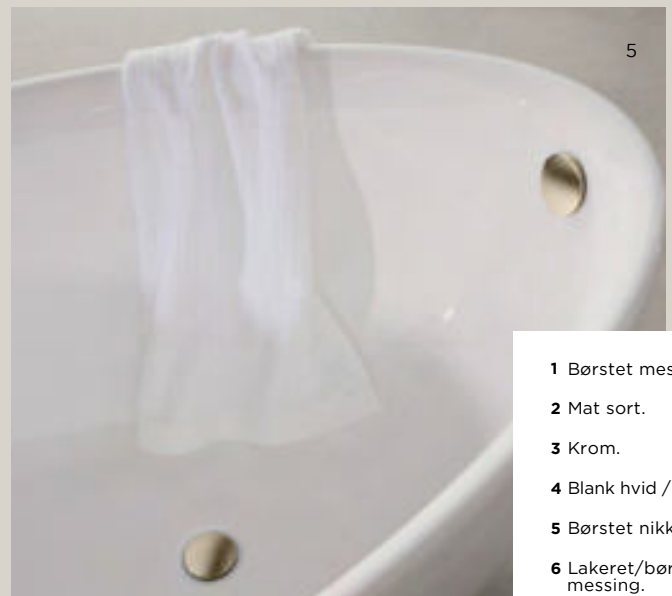

Vælg hvilken overflade af- og overløbssættet skal have i dit badekar, så det passer til resten af dit badeværelse.

*Kan fås med vandpåfyldning.

1 Børstet messing.

2 Mat sort.

3 Krom.

4 Blank hvid / Mat hvid.