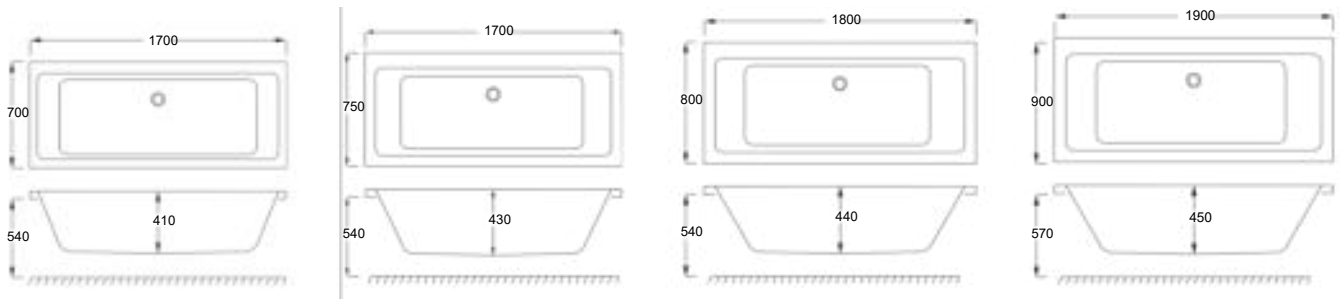

*) Bemærk: (A) - Massagesystem 50 passer kun til Quantum 800 og 900 bredde.