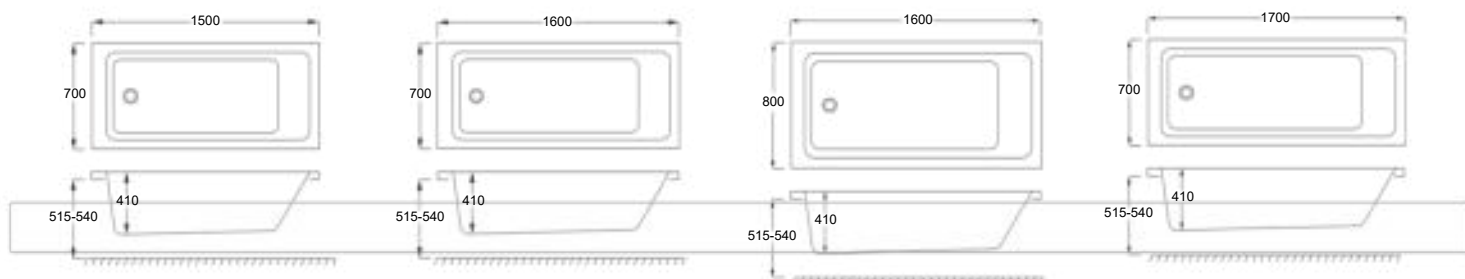

*) Bemærk: (A) - Massagesystem 50 passer kun til Quantum 800 og 900 bredde.