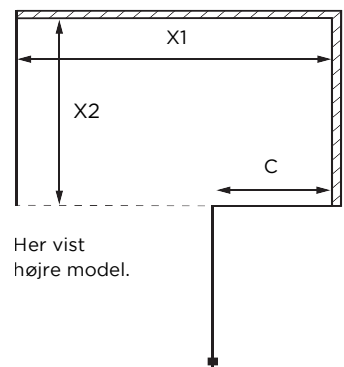

Glastype	Beslag	Mål X(cm)	Art-nr.	Pris (inkl. moms)
8 mm - Klart	Krom	20 - 140	DLK150	19 990,-
8 mm - Valgfri**	Valgfrit**	20 - 140	DLA150	22 990,-
8 mm -Wave glass tillæg			DLA150W	3 450,-
8 mm - New York/Frame glass tillæg			DLA150T	6 900,-

* Syv andre stilfulde greb uden ekstra beregning - side 65.

** Valgfri beslagfinish og glastype - side 64 og 66.