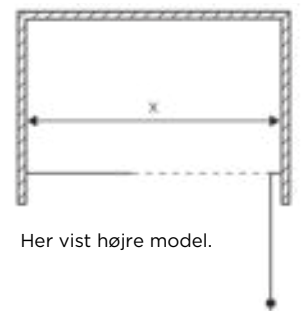

Her vist højre model.

Glastype	Beslag	Mål X(cm)	Art-nr.	Pris (inkl. moms)
8 mm - Klart	Krom	50 - 200	DLK40	13 220,-
8 mm - Valgfri**	Valgfri**	50 - 200	DLA40	15 650,-
8 mm - Wave glass tillæg			DLA40W	2 350,-
8 mm - New York/Frame glass tillæg			DLA40T	4 700,-

* Syv andre stilfulde greb uden ekstra beregning - side 65.

** Valgfri beslagfinish og glastype - side 64 og 66.