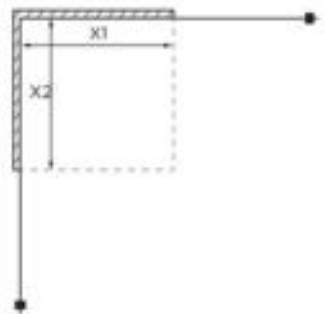

NOMA 120 FRAME

To glas-svingdøre som kan åbne både udad og indad.
6 mm sikkerhedsglas med Easy Clean-behandling.
 Standardhøjde 2000 mm til overkant på glas.
 Maks højde 2200 mm til overkant på glas.
 Skræddersyet på 200 - 1000 mm.
 (Max dørmål 1000 mm.)