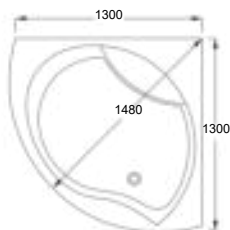

TRANQUILITY

Beskrivelse	Type	Mål (LxB mm)	Liter	Varenr.	Vvs-nr.	Pris (inkl. moms)
Hjørnekar med ryglæn. Alle badekar leveres med ben- og monterings sæt. Materiale: Standard eller Carronite® Frontpanel i Carronite®. Tilbehør: Af- og overløbssæt. Etagrebs-armatur med håndbruser og vandpåfyldning gennem overløb. NYHED Massagesystem 40/50. Lys- og farveterapi. Massagekar leveres kun med Carronite-forstærkning.	Standard	1300x1300	295	TRA1313	6136327	11 820,-
	Med Carronite®	1300x1300	295	TRA1313-CAR	6136328	18 390,-
	Frontpanel	1300	-	TRA1313-FP	6136326	4 730,-
	Af- og overløbssæt - krom			AO-SET	6136248	840,-
	Armatur-sæt - rundt			BAD-VP	6136336	5 790,-
	Armatur-sæt - firkantet			BAD-VPSQ	6136338	6 890,-
	NYHED Forboring service - 2 huller side 183			FORB20	-	590,-
	Massagesystem 40			MSB40		13 390,-
	Massagesystem 50			MSB50		16 290,-
	Lys- og farveterapi			BEL200		3 920,-