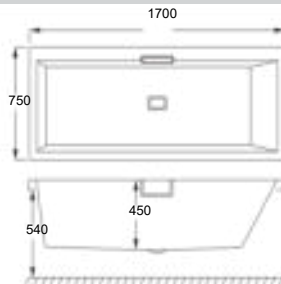

Her vist med ryglæn på højre side