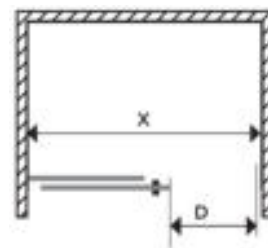

Ved bestilling oplyses højre eller venstre model.

**Bemærk - det er vigtig at gulvet er 100 %
horisontalt for skydedøren.**

Model	Justeringsmål (X)	Dørmål (D)	Højde
100	990-1008 mm	423 mm	2000 mm
110	1090-1108 mm	473 mm	2000 mm
120	1190-1208 mm	523 mm	2000 mm
130	1290-1308 mm	573 mm	2000 mm
140	1390-1408 mm	623 mm	2000 mm
150	1490-1508 mm	673 mm	2000 mm
160	1590-1608 mm	723 mm	2000 mm