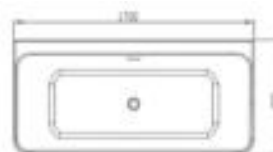

PICENO

Beskrivelse	Type	Mål (LxB mm)	Liter	Varenr.	Vvs-nr.	Pris (inkl. moms)
Halvt fritstående badekar med to ryglæn. Inklusive af- og overløbsæt Materiale: Lucite®-støbeakryl Vægt: 42 kg	Fritstående	1700x800	275	PIC1780	6136217	16 990,-
	Armaturset - rundt eller firkantet med kartud. Vælg mellem 6 forskellige overflader - se side 94.					
	Nakkestøtte			HR700	6136294	890,-
	Forboring service - 2 huller side 183			FORB30	-	590,-