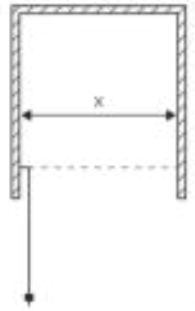

Glas-svingdør som kan åbne både udad og indad. Vendbar. Uden tætningslister.

8 mm sikkerhedsglas med Easy Clean-behandling. Standardhøjde 2000 mm til overkant på glas.

Skræddersyet fra 300 - 1000 mm. (Max nichemål med to hængsler 1000 mm.)

Greb - Ø40 mm fingerhul som standard*.

Ved bestilling angives nichemål (X) og højde hvis de afviger fra standard.

Her vist venstre model.

Glastype	Beslag	Mål X(cm)	Art-nr.	Pris (inkl. moms)
8 mm - Klart	Krom/sort	80	DLK / DLS208	5 990,-
8 mm - Klart	Krom/sort	90	DLK / DLS209	5 990,-
8 mm - Klart	Krom/sort	30 - 100	DLK / DLS20	7 290,-
8 mm - Valgfri**	Valgfrit**	30 - 100	DLA20	8 990,-
8 mm - Wave glass tillæg			DLA 20W	1 350,-
8 mm - New York/Frame glass tillæg			DLA 20T	2 690,-