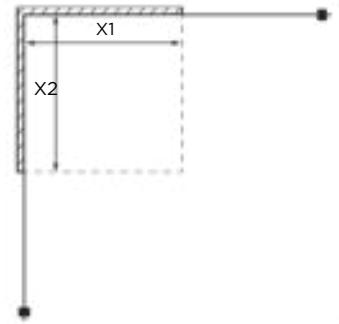

Mål "X" er fra hjørne til yderside af glasset..

Greb - Ø40 mm fingerhul som standard*.

Magnetlister som standard.

Ved bestilling der afviger fra standard, angives højre og venstre mål, nichemål (X) og højde.