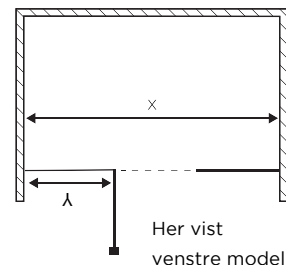

LUCCA

LUCCA 60

Glas-svingdør som kan åbne både udad og indad, samt sidevæg.

Vendbar. Uden tætningslister.

8 mm sikkerhedsglas med Easy Clean-behandling. Standardhøjde 2000 mm til overkant på glas. (2035 mm stabiliseringsstang.)

Skræddersyet på 700 - 2700 mm. (Max dørmål 700 mm.) (Max Y mål 750 mm)

Greb - Ø40 mm fingerhul som standard*.

Ved bestilling angives højre- eller venstre model og nichemål (X) og højde hvis de afviger fra standard.

Glastype	Beslag	Mål X (cm)	Art-nr.	Pris (inkl. moms)
8 mm - Klart	Krom	70 - 270	DLK60	19 990,-
8 mm - Valgfri**	Valgfrit**	70 - 270	DLA60	22 990,-
8 mm - Wave glass tillæg			DLA60W	3 450,-
8 mm - New York/Frame glass tillæg			DLA60T	6 900,-

LUCCA 65

Glas-svingdør som kan åbne både udad og indad, samt sidevæg.

Vendbar. Uden tætningslister.

8 mm sikkerhedsglas med Easy Clean-behandling. Standardhøjde 2000 mm til overkant på glas. (2035 mm stabiliseringsstang.)

Skræddersyet på 700 - 2700 mm. (Max dørmål 700 mm.) (Max Y mål 750 mm)

Greb - Ø40 mm fingerhul som standard*.

Ved bestilling angives højre- eller venstre model og nichemål (X) og højde hvis de afviger fra standard.

Glastype	Beslag	Mål X (cm)	Art-nr.	Pris (inkl. moms)
8 mm - Klart	Krom	70 - 270	DLK65	19 990,-
8 mm - Valgfri**	Valgfrit**	70 - 270	DLA65	22 990,-
8 mm - Wave glass tillæg			DLA65W	3 450,-
8 mm - New York/Frame glass tillæg			DLA65T	6 900,-

* Syv andre stilfulde greb uden ekstra beregning - side 65.

** Valgfri beslagfinish og glastype - side 64 og 66.