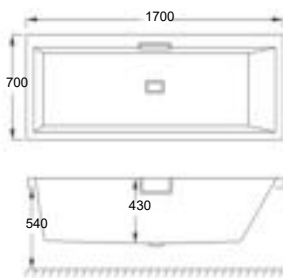

CELSIUS REKTANGULÆR

Beskrivelse	Type	Mål (LxB mm)	Liter	Varenr.	Vvs-nr.	Pris (inkl. moms)
Rektangulært badekar med ryglæn i venstre/højre side, eller begge. Inklusive af- og overløbssæt. Alle badekar leveres med ben- og monteringsset.	Venstre	1700x700	265	CEL1770-V	6136263	12 290,-
	Højre	1700x700	265	CEL1770-H	6136264	12 290,-
	L-panel	1700x700	-	LP1770	6136289	4 725,-
	Frontpanel	1700	-	FP1700	6136259	2 390,-
Materiale: Forstærket med Carronite®.	Venstre	1700x750	275	CEL1775-V	6136265	14 040,-
	Højre	1700x750	275	CEL1775-H	6136266	14 040,-
	L-panel	1700x750	-	LP1775	6136291	4 725,-
	Frontpanel	1700	-	FP1700	6136259	2 390,-
Tilbehør: Etgrebs-armatur med håndbruser og vandpåfyldning gennem overløb.	Dobbelt ryglæn	1800x800	300	CEL1880	6136267	18 465,-
	L-panel	1800x800	300	LP1880	6136292	4 725,-
	Frontpanel	1800	-	FP1800	6136261	2 490,-
Massagesystem 40/50. Lys- og farveterapi.	Armaturløsning - rundt			CEL-VP	6136335	5 790,-
	Armaturløsning - rundt - mat sort			CEL-BP	6135196	8 290,-
Massagesystem leveres kun med Carronite-forstærkning.	Armaturløsning - firkantet			CEL-VPSQ	6136339	6 890,-
	Forboring service - 2 huller side 183			FORB20	-	590,-
	Nakkestøtte			HR900	6136295	1 200,-
	Massagesystem 40			MSB40		13 390,-
	Massagesystem 50			MSB50		16 290,-
	Lys- og farveterapi			BEL200		3 920,-

BEST-SELLER

NYHED

Her vist med ryglæn på højre side