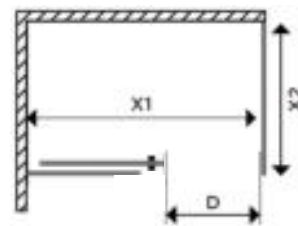

Model	Justeringsmål (X1)	Fast segment (X2)	Dørmål (D)	Højde
100	985-1000 mm	700 mm	390 mm	2005 mm
110	1085-1100 mm	800 mm	440 mm	2005 mm
120	1185-1200 mm	900 mm	490 mm	2005 mm
130	1285-1300 mm	1000 mm	540 mm	2005 mm
140	1385-1400 mm	1100 mm	590 mm	2005 mm
150	1485-1500 mm	1200 mm	640 mm	2005 mm
160	1585-1600 mm		690 mm	2005 mm