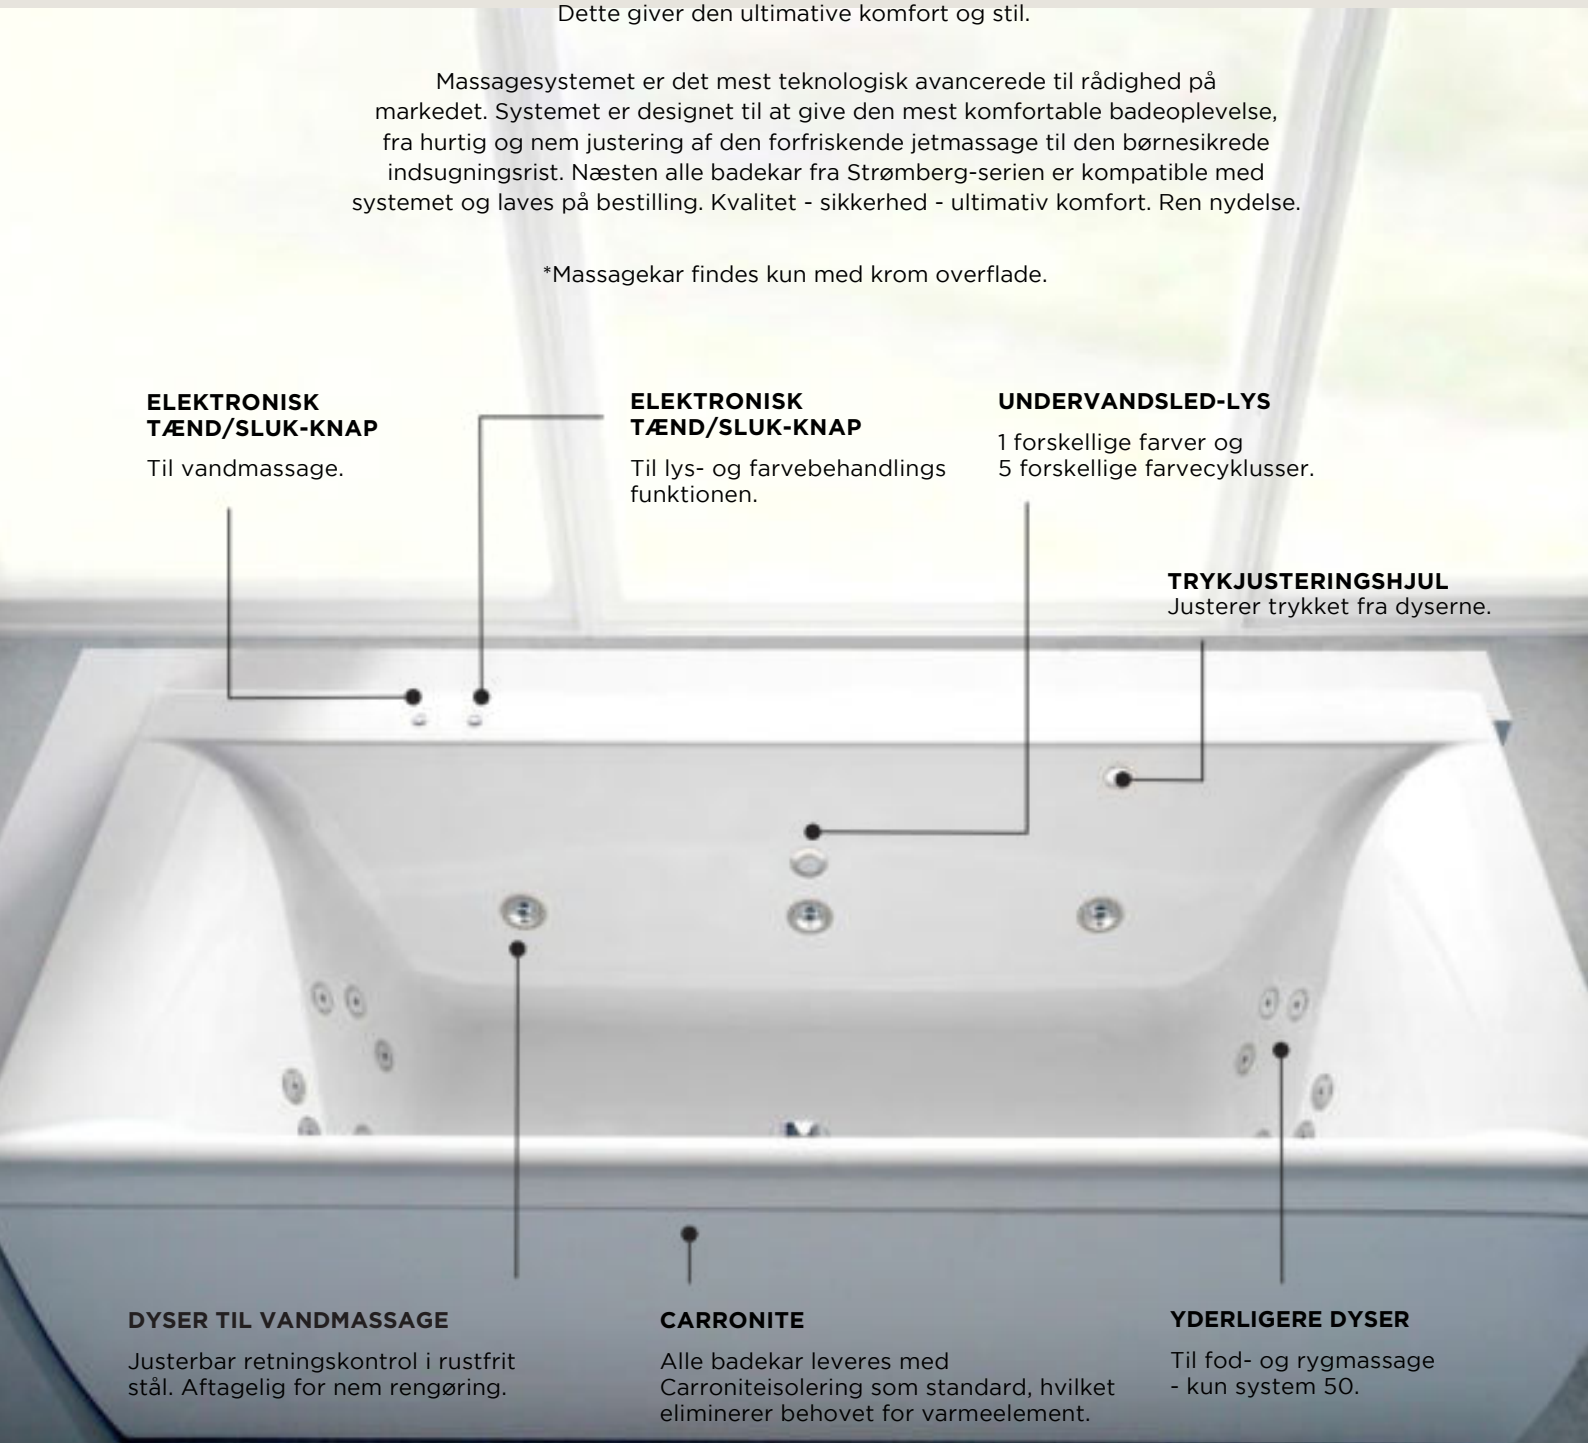

Massagebadekar

Strømberg bruger det verdensomspændende patenterede system, C-Lenda, som kombinerer kvalitet og moderne materialer med morgendagens teknologi.

Dette giver den ultimative komfort og stil.

Massagesystemet er det mest teknologisk avancerede til rådighed på markedet. Systemet er designet til at give den mest komfortable badeoplevelse, fra hurtig og nem justering af den forfriskende jetmassage til den børnesikrede indsugningsrist. Næsten alle badekar fra Strømberg-serien er compatible med systemet og laves på bestilling. Kvalitet - sikkerhed - ultimativ komfort. Ren nydelse.

*Massagekar findes kun med krom overflade.

ELEKTRONISK TÆND/SLUK-KNAP

Til vandmassage.

ELEKTRONISK TÆND/SLUK-KNAP

Til lys- og farvebehandlings funktionen.

UNDERVANDSLED-LYS

1 forskellige farver og 5 forskellige farvecykluser.

TRYKJUSTERINGSHJUL

Justerer trykket fra dyserne.

DYSER TIL VANDMASSAGE

Justerbar retningskontrol i rustfrit stål. Aftagelig for nem rengøring.

CARRONITE

Alle badekar leveres med Carroniteisolering som standard, hvilket eliminerer behovet for varmeelement.

YDERLIGERE DYSER

Til fod- og rygmassage - kun system 50.