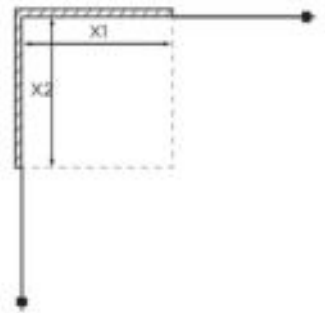

Greb - GS19 som standard*.

Ved bestilling der afviger fra standard, angives højre og venstre mål, nichemål (X) og højde. Mål "X" er fra hjørne til yderside af profilen.

Glasstype	Beslag	Mål X (cm)	Art-nr.	Pris (inkl. moms)
6 mm - New York	Mat sort	79x79	DNS120-8N	12 990,-
6 mm - New York	Mat sort	89x89	DNS120-9N	12 990,-
6 mm - New York	Mat sort	50-100	DNA120N	20 690,-