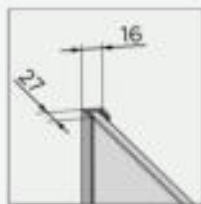

10 mm

MAX HØJDE FOR WALK-IN SERIE

New York & Frame - max højde 2200 mm

8 mm glass (alle glastype) - max højde 2500 mm

10 mm glass (alle glastype) - max højde 3000 mm

** Valgfri beslagfinish og glastype - side 64 og 66.