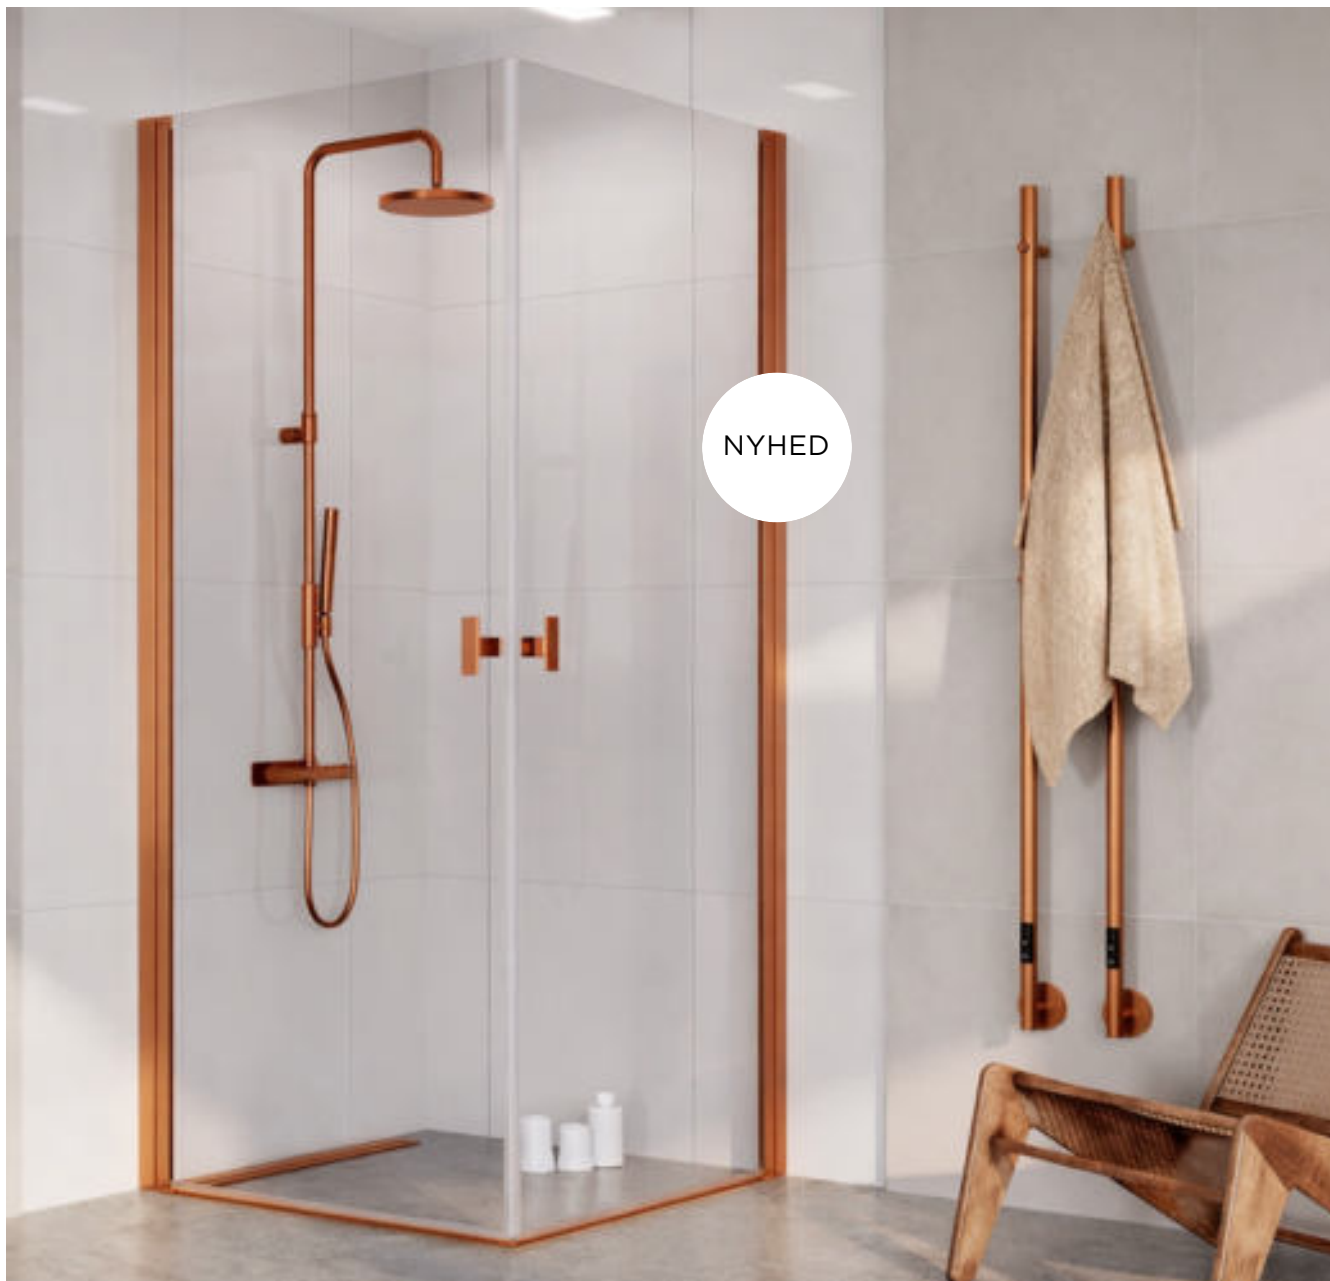

Syv profil-/beslagfarver at vælge imellem

Dørene har en smart løftefunktion i profilen, så de går fri af gulvet, når de åbnes.

Noma 120

Frame & New York

Noma Frame døre giver et eksklusivt og stilsikkert udtryk uden at gå på kompromis på prisen. De to svingdøre, der mødes i en stilfuld vinkel, kan åbnes både indad og udad. Noma er unik, med fokus på det sorte såvel som funktionaliteten i badeværelset

- 6 mm sikkerhedsglas med Easy Clean-behandling.
- Standardhøjde 2000 mm til overkant på glas.
- Kan laves på mål.
- Syv profil-/beslagfarver at vælge imellem messing profiler.
- Greb GS19.

Noma 120 er den optimale afskærmning, hvis kravet lyder på luksus og dansk stilrent design.