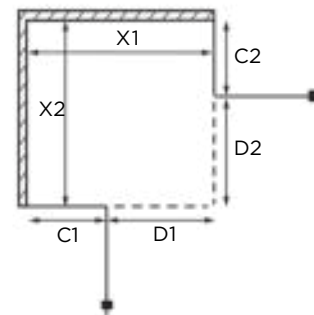

Glastype	Beslag	Mål X(cm)	Art-nr.	Pris (inkl. moms)
8 mm - Klart	Krom	50 - 140	DLK160	25 990,-
8 mm - Valgfri**	Valgfrit**	50- 140	DLA160	33 490,-
8 mm - New York/Frame glass tillæg			DLA160T	10 050,-