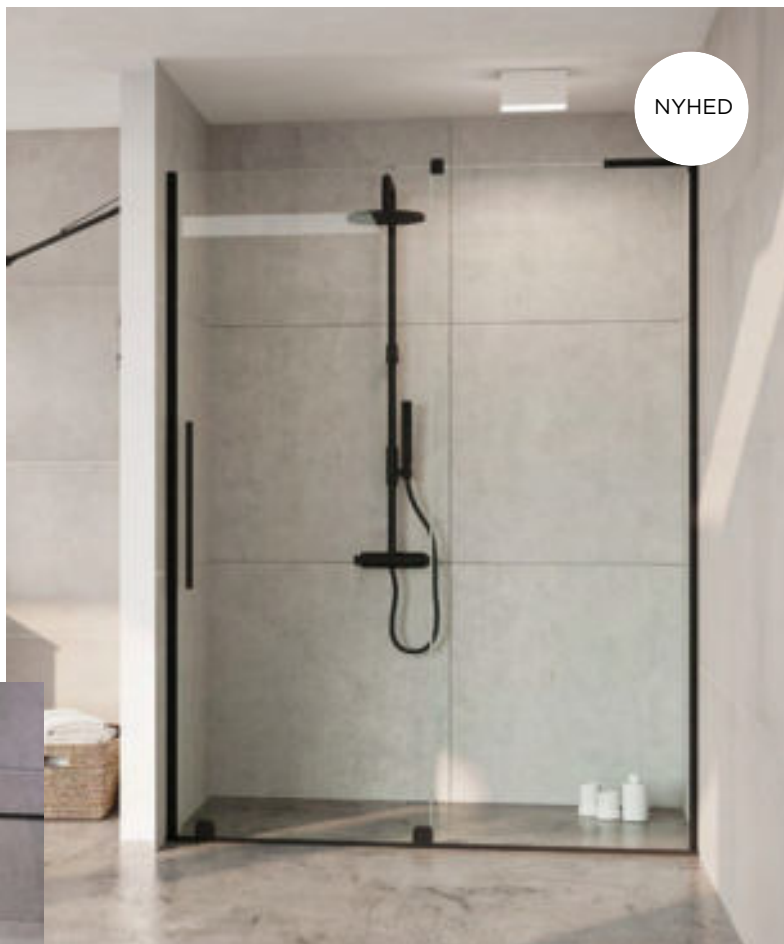

Faro 22

Faro 22 skydedør er en enkel løsning med et designerlook, som fås i 7 profiler.

Nischeløsninger skaber ekstra plads på badeværelset og kan være et praktisk valg, hvis du skal undgå at døren svinger op i et toilet eller møbel.

- 8 mm sikkerhedsglas med Easy Clean-behandling.
- Standardhøjde 2000 mm til overkant af profil.
- Mat sort, krom, messing eller børstet messing/gunmetal/nikel/kobber profiler.
- Kan fås på mål.
- **L-stabilisator stang kan kun anvendes med bruseskærme op til 120cm bredde**

PRIS Side 166