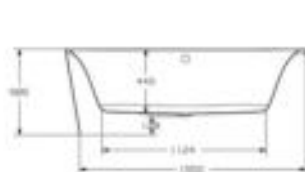

NINO BACK-TO-CORNER

Beskrivelse	Type	Mål (LxB mm)	Liter	Varenr.	Vvs-nr.	Pris (inkl. moms)	
Ovalt halvt fritstående badekar med to ryglæn. Inklusive af- og overløbsæt og afrunding i en ende. Materiale: Lucite®-støbeakryl Vægt: 48 kg Armatursett: Rundt eller firkantet med kartud. Vælg mellem 6 forskellige overflader - se side 134.	Højre	1650x750	250	NIN1675-H	6136345	22 990,-	
	Venstre	1650x750	250	NIN1675-V	6136344	22 990,-	
	MAT HVID Højre-hvid mat	1650x750	250	NIN1675-HMH		23 990,-	
	Venstre-hvid mat	1650x750	250	NIN1675-VMH		23 990,-	
	Højre	1800x800	275	NIN1880-H		25 990,-	
	Venstre	1800x800	275	NIN1880-V		25 990,-	
	Armaturset - rundt				BAD-VP	6136336	5 790,-
	Armaturset - firkantet				BAD-VPSQ	6136338	6 890,-
	Forboring service - 2 huller side 183				FORB20		590,-
	Nakkestøtte				HR700	6136294	890,-