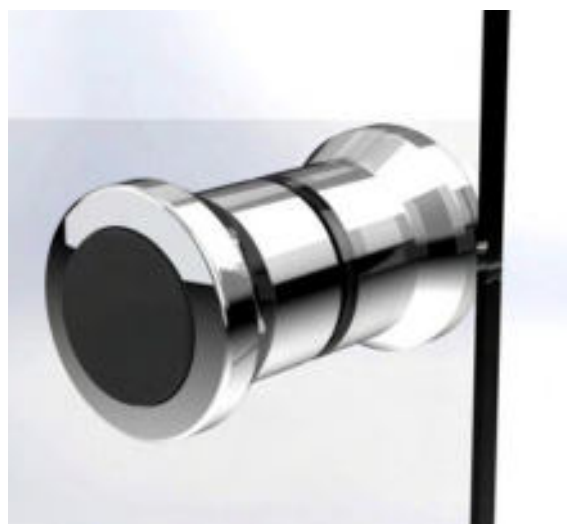

PRIS Side 154

Hængslet er designet med en smart løftefunktion, så døren går fri af gulvet, når den åbnes. Optional stilfuldt firkantet greb.

Savona bruseafsærmning med Ligro brusearmatur og to matchende Torre håndklædetørrer i krom.

Savona 60

Glassene i Savonas eksklusive døre slutter i en blød bue og mødes i magnetlukningen i midten. Takket være hængslernes smarte løftefunktion går dørene fri af gulvet, når de åbnes. Dørene kan åbne både udad og indad, og derfor kræver afskærmningen kun et minimum af plads, når den ikke er i brug. Savona har profiler i krom og fås i tre størrelser. Vælg mellem to typer glas, som giver lys og luft til badeværelset.

- 6 mm sikkerhedsglas med Easy Clean-behandling.
- Standardhøjde 1970 mm til overkant på profil.
- Krombeslag.
- Kun klart glas.

Savona 110

Savona 110 er en praktiske og elegante model og meget nem at holde ren. Døren kan åbnes både ind- og udad og hængslet med integreret hæve-/sænke funktion løfter det glas fri af gulvet. Stilrent design til en moderat pris.