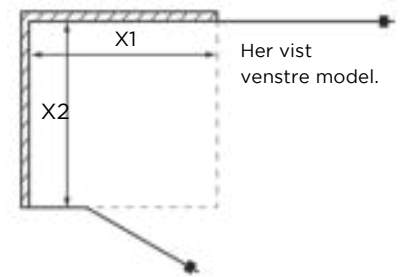

Glastype	Beslag	Mål X(cm)	Art-nr.	Pris (inkl. moms)
8 mm - Klart	Krom	20 - 140	DLK145	23 990,-
8 mm - Valgfri**	Valgfrit**	20 - 140	DLA145	26 990,-
8 mm -Wave glass tillæg			DLA145W	4 050,-
8 mm - New York/Frame glass tillæg			DLA145T	8 000,-