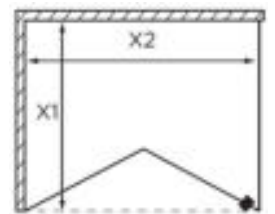

Her vist venstre model.

Glastype	Beslag	Mål X (cm)	Art-nr. / Venstre	Art-nr. / Højre	Pris (inkl. moms)
6 mm - Klart	Krom, mat sort, messing	79x79	DNK/DNS/DNM195-8-V	DNK/DNS/DNM195-8-H	13 490,-
NYHED 6 mm - Klart	Børstet messing, gunmetal, kobber, nikkel	79x79	DNBG/DNGM/DNBK/DNSK195-8-V	DNBG/DNGM/DNBK/DNSK195-8-H	16 990,-
6 mm - Klart	Krom, mat sort, messing	89x89	DNK/DNS/DNM195-9-V	DNK/DNS/DNM195-9-H	13 490,-
6 mm - Klart	Børstet messing, gunmetal, kobber, nikkel	89x89	DNBG/DNGM/DNBK/DNSK195-9-V	DNBG/DNGM/DNBK/DNSK195-8-H	16 990,-
6 mm - Valgfri	Valgfrit	20-100	DNA195	DNA195	18 990,-