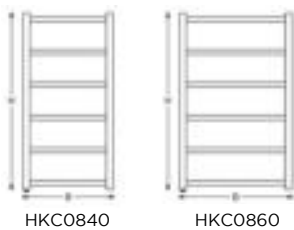

HKC0840 HKC0860

HKC1260

Rørspesifikationer:
Lodrette rør 30x30 mm
Vandrette rør 20x20 mm
Tilslutning: RG 1/2" nedad

Afstand fra væg og C/C-afstand

Afstand fra væg til forkant = 78-90 mm.

*) Bemærk: Totalhøjden er højden plus den samlede højde på elpatron (og ventilsæt ved kombidrift).