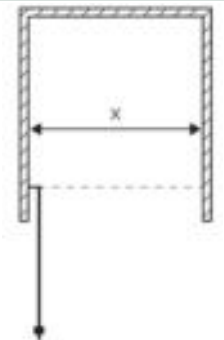

Glastype	Beslag	Mål X (cm)	Art-nr. / Venstre	Art-nr. / Højre	Pris (inkl. moms)
6mm - New York	Mat sort	78-81	DNS20N-8-V	DNS20N-8-H	8 190,-
6mm - New York	Mat sort	88-91	DNS20N-9-V	DNS20N-9-H	8 190,-
6mm - New York	Mat sort	20-100	DNA20N		10 490,-