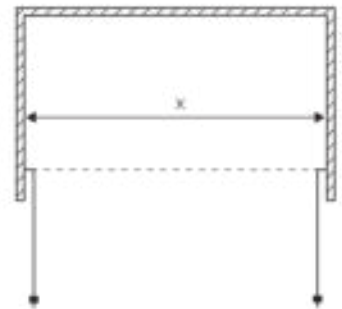

Angiv, hvis du ønsker en anden fordeling end lige brede døre.

Greb - Ø40 mm fingerhul som standard*.

Ved bestilling angives nichemål (X) og højde hvis de afviger fra standard.

Glastype	Beslag	Mål X(cm)	Art-nr.	Pris (inkl. moms)
8 mm - Klart	Krom/sort	60 - 200	DLK30	14 580,-
8 mm - Valgfri**	Krom/sort	60 - 200	DLA30	17 980,-
8 mm - Wave glass tillæg			DLA30W	2 700,-
8 mm - New York/Frame glass tillæg			DLA30T	5 390,-