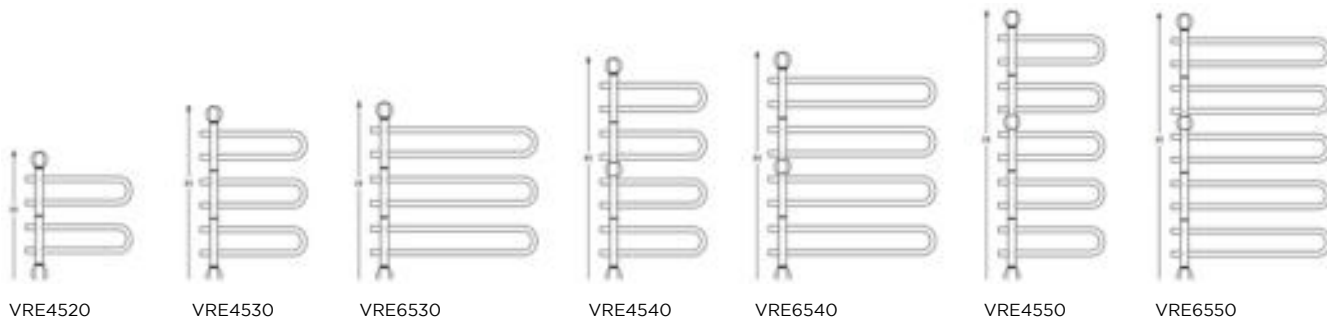

*) Bemærk: Totalhøjden er højden plus den samlede højde på elpatron (og ventilsæt ved kombidrift)

VARZO		El-tilslutning			<small>(Ventilsett kommer i tillæg. Se s. 176)</small>		
Beskrivelse	Farve	Varenr.	Vvs-nr.	Mål (LxB mm)	C/C	Watt	Pris (inkl. moms)
Individuelt svingbare arme, 180°. Komplet og klar til montering. Skjult, fast tilkobling eller med ledning (SFV15) for tilkobling til strømudtag. Tilslutning: 230 V	Poleret rustfrit stål	VRE4520	331233243	540x440	-	30	3 035,-
	Poleret rustfrit stål	VRE4530	331233443	750x440	-	48	3 250,-
	Poleret rustfrit stål	VRE6530	331233463	750x675	-	54	3 370,-
	Poleret rustfrit stål	VRE4540	331233643	940x440	-	70	4 210,-
	Poleret rustfrit stål	VRE6540	331233663	940x675	-	72	4 500,-
	Poleret rustfrit stål	VRE4550	331233743	1150x440	-	78	5 290,-
	Poleret rustfrit stål	VRE6550	331233763	1150x675	-	93	5 400,-
	Hvid kabel m. stik	SFV15	331299350	1500 mm	-	-	120,-