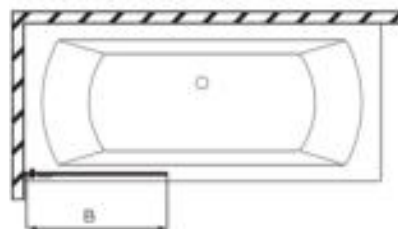

QUANTUM 70

Todelt svingbar badekarsvæg til badekar
6 mm sikkerhedsglas med Easy Clean-behandling.
Vendbar.

Glastype	Beslag	Mål X (cm)	Art-nr.	Pris (inkl. moms)
6 mm - Klart	Krom	140x80x14	QUAS1770-B	3 690,-