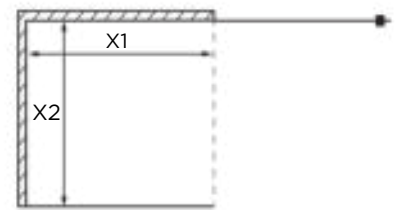

Her vist højre model

Glasstype	Beslag	Mål X(cm)	Art-nr.	Pris (inkl. moms)
8 mm - Klart	Krom	80x80	DLK / DLS1308	12 990,-
8 mm - Klart	Krom	90x90	DLK / DLS1309	12 990,-
8 mm - Klart	Krom	20 - 100	DLK / DLS130	14 490,-
8 mm - Valgfri**	Valgfrit**	20 - 100	DLA130	17 490,-
8 mm - Wave glass tillæg			DLA130W	2 650,-
8 mm - New York/Frame glass tillæg			DLA130T	5 250,-