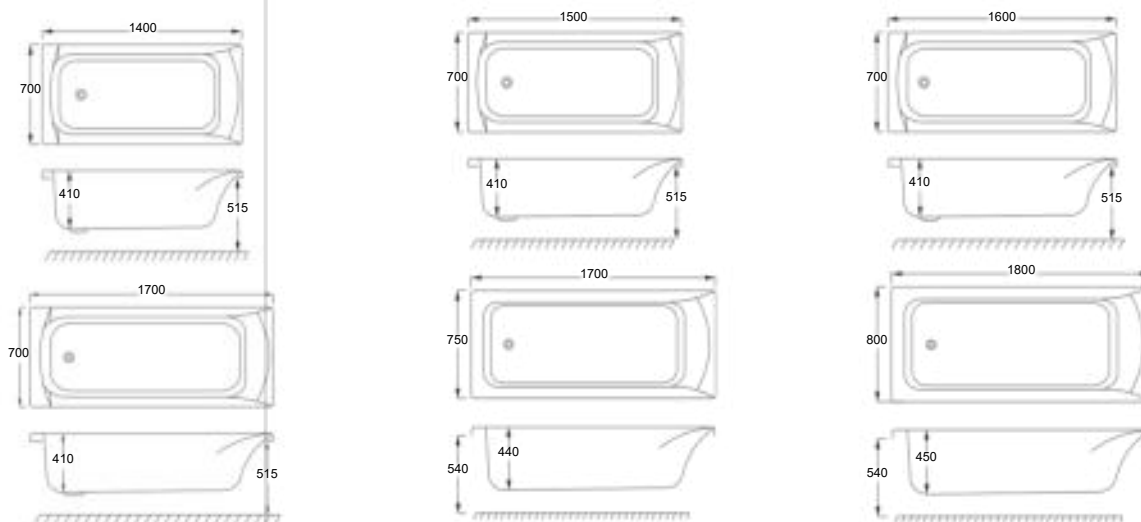

NYHED

*) Bemærk: (A) - Massagesystem 50 passer ikke til DEL1470