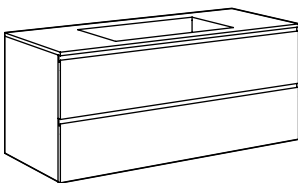

**SPEJLE
Mirrors**

L.	SOLERØ** H75cm		ATHENA H62cm			DISPLAY - LED H75cm	
	ART.	ALUMINIUM / Aluminium	ART.	MELAMIN / Melamine	MAT LAK / Lacquered	ART.	ALUMINIUM / Aluminium
70	SS4132	1780	SC0832	4910	5190	SS4032	3750
85	SS4133	1970	SC0833	5150	5430	SS4033	4280
95	SS4134	2000	SC0835	6140	6380	SS4034	4540
105	SS4135	2100	SC0837	6280	6570	SS4035	4670
120	SS4136	2230	SC0838	6470	6610	SS4036	4820

ART.	Ø	ROUND
SS1101	75	2160
SS1102	85	2490
SS1103	120	3510

**LAMPER
/ Spotlights**

HYDRA		NIKITA		LUCK		ROUND	
	ART. AF1010 670		ART. AF1012 860		ART. AF1006 600		ART. AF3004 810

N.B. Du kan se alle vaske fra s. 64, spejle på s. 73 og lamper på s. 72
/ N.B. You can see all tops from p. 64, mirrors on p. 73 and spots on p. 72