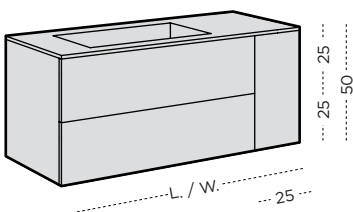

**DYBDE 51cm
/ Depth 51cm**

SX / LH

ART.	L. / W.	overflade / finish MELAMIN / MELAMINE		overflade / finish MAT LAK / MATT LACQUERED	
		Vask / Vanity top		Vask / Vanity top	
		PLANO	STONE	PLANO	STONE
MP7557	95	14010	17580	15570	19130
MP7559	120	15070	19880	16910	21710

N.B. Specificer ALTID venstre- (SX) eller højrestillede (DX) skuffer
/ N.B. Always specify if LH or RH

**DYBDE 46cm
/ Depth 46cm**

ART.	L. / W.	overflade / finish MELAMIN / MELAMINE		overflade / finish MAT LAK / MATT LACQUERED	
		Vask / Vanity top		Vask / Vanity top	
		TENDER	TENDER MATT	TENDER	TENDER MATT
MP7547	95	14010	14010	15570	15570
MP7549	120	15070	15070	16910	16910

N.B. Specificer ALTID venstre- (SX) eller højrestillede (DX) skuffer
/ N.B. Always specify if LH or RH