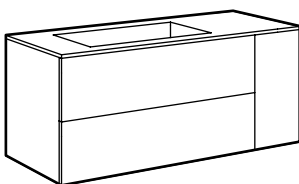

SPEJLE Mirrors

L.	SOLERÒ** H75cm		ATHENA H62cm			DISPLAY - LED H75cm	
	ART.	ALUMINIUM / Aluminium	ART.	MELAMIN / Melamine	MAT LAK / Lacquered	ART.	ALUMINIUM / Aluminium
70	SS4132	1780	SC0832	4910	5190	SS4032	3750
85	SS4133	1970	SC0833	5150	5430	SS4033	4280
95	SS4134	2000	SC0835	6140	6380	SS4034	4540
105	SS4135	2100	SC0837	6280	6570	SS4035	4670
120	SS4136	2230	SC0838	6470	6610	SS4036	4820

ART.	Ø	ROUND
SS1101	75	2160
SS1102	85	2490
SS1103	120	3510

LAMPER / Spotlights

HYDRA		NIKITA		LUCK		ROUND	
	ART. AF1010 670		ART. AF1012 860		ART. AF1006 600		ART. AF3004 810

N.B. Du kan se alle vaske fra s. 64, spejle på s. 73 og lamper på s. 72
/ N.B. You can see all tops from p. 64, mirrors on p. 73 and spots on p. 72