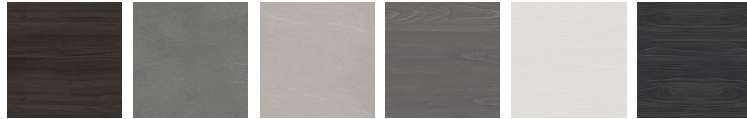

ITALIENSK KVALITET / ITALIAN QUALITY

Inderskuffer i metal

/ Inner metal drawer with separators included

Overflader

Available finishes

Melamin / Melamine

MF19 Noce Miele
MF15 Nodato Miele
MF05 Malta Grigio
MF06 Malta Bianco
MF20 Olmo Gesso
MF44 Paulownia Grigio