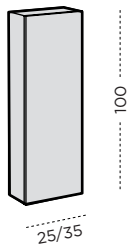

VÆGSKAB H. 100cm
/ Wall cabinet H. 100cm

ART.	L.	overflade / finish MELAMIN / MELAMINE	overflade / finish MAT LAK / LACQUERED
		dybde / depth 20	dybde / depth 20
PN0911	25	2720	3730
PN0912	35	2910	4090
ART.	L.	dybde / depth 35	dybde / depth 35
PN0931	25	2860	4140
PN0932	35	3050	4670

N.B. Specificer ALTID Venstre- (SX) eller højrehængslet (DX)
/ N.B. Always specify if LH or RH