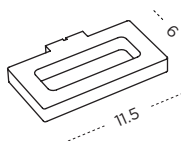

Naturligt hvidt lys
/ Apparent colour: natutal white

F3

IP	LU-MEN	°K
44	250	4000