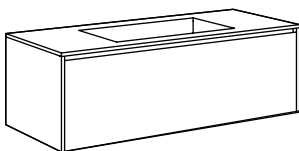

**SPEJLE
Mirrors**

L.	SOLERØ** H75cm		ATHENA H62cm			DISPLAY - LED H75cm	
	ART.	ALUMINIUM / Aluminium	ART.	MELAMIN / Melamine	MAT LAK / Lacquered	ART.	ALUMINIUM / Aluminium
70	SS4132	1780	SC0832	4910	5190	SS4032	3750
85	SS4133	1970	SC0833	5150	5430	SS4033	4280
95	SS4134	2000	SC0835	6140	6380	SS4034	4540
105	SS4135	2100	SC0837	6280	6570	SS4035	4670
120	SS4136	2230	SC0838	6470	6610	SS4036	4820

ART.	Ø	ROUND
SS1101	75	2160
SS1102	85	2490
SS1103	120	3510

**LAMPER
/ Spotlights**

HYDRA		NIKITA		LUCK		ROUND	
	ART. AF1010 670		ART. AF1012 860		ART. AF1006 600		ART. AF3004 810

N.B. Du kan se alle vaske fra s. 64, spejle på s. 73 og lamper på s. 72
/ N.B. You can see all tops from p. 64, mirrors on p. 73 and spots on p. 72