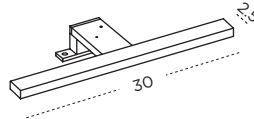

Naturligt hvidt lys
/ Apparent colour: natural white

IP	LU-MEN	°K
44	560	4000