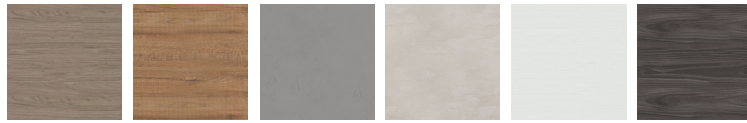

ITALIENSK KVALITET / ITALIAN QUALITY

Inderskuffer i metal

/ Inner metal drawer with separators included

Overflader

Available finishes

Melamin / Melamine

MF19 Noce Miele
MF15 Nodato Miele
MF05 Malta Grigio
MF06 Malta Bianco
MF20 Olmo Gesso
MF44 Paulownia Grigio