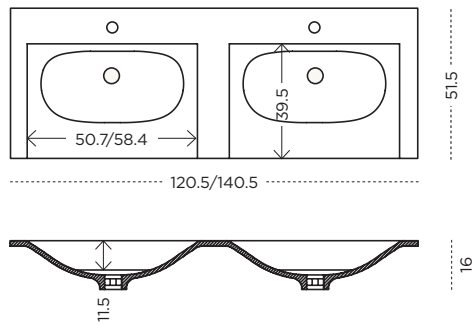

FÅES BÅDE I MAT OG BLANK HVID
/ Available in matt or glossy white

NL01

Blank hvid / White glossy

NC01

Mat hvid / White matt

Dobbeltvask med overløb
/ Double washbasin with overflow