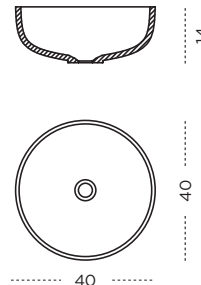

Håndvaske til BOX

Kan kun benyttes på Komposition #6FM

/ Counter top washbasins - Available only for composition #6FM

BOWL OPACO

MAT HVID

/ White Matt

L. 40cm P. 40cm H. 14cm

ELÌTE