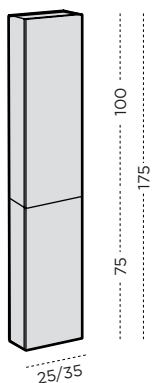

HØJSKAB H. 175cm
/ Tall cabinet H. 175cm

ART.	L. / W.	overflade / finish MELAMIN / MELAMINE	overflade / finish MAT LAK / MATT LACQUERED
		dybde / depth 20	dybde / depth 20
CT3711	25	3860	5520
CT3712	35	4270	6240
ART.	L. / W.	dybde / depth 35	dybde / depth 35
CT3731	25	4240	6240
CT3732	35	4620	6990

N.B. Specificer ALTID venstre- (SX) eller højrehængslede (DX) låger
/ N.B. Always specify if LH or RH