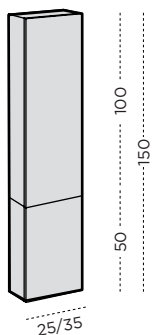

HØJSKAB H. 150cm
/ Tall cabinet H. 150cm

ART.	L. / W.	overflade / finish MELAMIN / MELAMINE	overflade / finish MAT LAK / MATT LACQUERED
		dybde / depth 20	dybde / depth 20
CA3511	25	3620	5090
CA3512	35	3760	5380
ART.	L. / W.	dybde / depth 35	dybde / depth 35
CA3531	25	4000	5800
CA3532	35	4200	6330

N.B. Specificer ALTID venstre- (SX) eller højrehængslede (DX) låger
/ N.B. Always specify if LH or RH