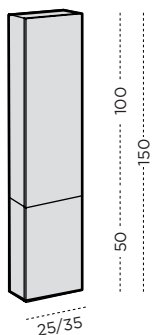

ART.	Ø	ROUND
SS1101	75	2160
SS1102	85	2490
SS1103	120	3510

LAMPER
/ Spotlights

CLARK		JIM		COLIBRÌ		ROUND	
	ART. AF1020 600		ART. AF1022 860		ART. AF1023 600		ART. AF3004 810

N.B. Du kan se alle vaske fra s. 32, spejle på s. 73 og lamper på s. 39
/ N.B. You can see all tops from p. 32, mirrors on p. 73 and spots on p. 39

N.B. Specificer ALTID Venstre- (SX) eller højrehængslet (DX)
/ N.B. Always specify if LH or RH

VÆGSKAB H. 100cm
/ Wall cabinet H. 100cm

ART.	L.	overflade / finish MELAMIN / MELAMINE	overflade / finish MAT LAK / LACQUERED
		dybde / depth 20	dybde / depth 20
PA0911	25	2680	3550
PA0912	35	2820	3910
ART.	L.	dybde / depth 35	dybde / depth 35
PA0931	25	2820	4040
PA0932	35	2950	4500

N.B. Specificer ALTID Venstre- (SX) eller højrehængslet (DX)
/ N.B. Always specify if LH or RH

HØJSKAB H. 150cm
/ Tall cabinet H. 150cm

ART.	L.	overflade / finish MELAMIN / MELAMINE	overflade / finish MAT LAK / LACQUERED
		dybde / depth 20	dybde / depth 20
CA3511	25	3430	4910
CA3512	35	3570	5190
ART.	L.	dybde / depth 35	dybde / depth 35
CA3531	25	3760	5620
CA3532	35	4000	6140