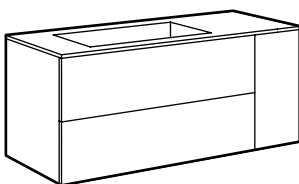

**SPEJLE
Mirrors**

L.	SOLERÒ** H75cm		ATHENA H62cm			DISPLAY - LED H75cm	
	ART.	ALUMINIUM / Aluminium	ART.	MELAMIN / Melamine	MAT LAK / Lacquered	ART.	ALUMINIUM / Aluminium
70	SS4132	1780	SC0832	4910	5190	SS4032	3750
85	SS4133	1970	SC0833	5150	5430	SS4033	4280
95	SS4134	2000	SC0835	6140	6380	SS4034	4540
105	SS4135	2100	SC0837	6280	6570	SS4035	4670
120	SS4136	2230	SC0838	6470	6610	SS4036	4820

ART.	Ø	ROUND
SS1101	75	2160
SS1102	85	2490
SS1103	120	3510

**LAMPER
/ Spotlights**

HYDRA		NIKITA		LUCK		ROUND	
	ART. AF1010 670		ART. AF1012 860		ART. AF1006 600		ART. AF3004 810

N.B. Du kan se alle vaske fra s. 64, spejle på s. 73 og lamper på s. 72
/ N.B. You can see all tops from p. 64, mirrors on p. 73 and spots on p. 72