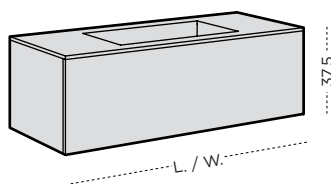

DYBDE 51cm / Depth 51cm

ART.	L. / W.	overflade / finish MELAMIN / MELAMINE				overflade / finish MAT LAK / MATT LACQUERED			
		Vask / Vanity top				Vask / Vanity top			
		PLANO	QUBO	QUBO MATT	STONE	PLANO	QUBO	QUBO MATT	STONE
MA0355	70	7540	7440	8950	9920	8490	8390	9900	10870
MA0356	85	7940	8370	9720	11610	8940	9370	10720	12610
MA0357	95	8040	8630	10250	11660	9130	9720	11340	12750
MA0358	105	8290	9210	10770	12450	9480	10390	11960	13630
MA0359	120	8640	10700	12480	13670	9930	11980	13760	14950

DYBDE 46cm / Depth 46cm

ART.	L. / W.	overflade / finish MELAMIN / MELAMINE				overflade / finish MAT LAK / MATT LACQUERED			
		Vask / Vanity top				Vask / Vanity top			
		TENDER	TENDER MATT	QUBO	QUBO MATT	TENDER	TENDER MATT	QUBO	QUBO MATT
MA0345	70	7110	7110	7440	8950	8060	8060	8390	9900
MA0346	85	7730	7730	8370	9720	8720	8720	9370	10720
MA0347	95	7880	7880	8630	10250	8970	8970	9720	11340
MA0348	105	8230	8230	9210	10770	9420	9420	10390	11960
MA0349	120	8640	8640	10700	12480	9930	9930	11980	13760

TILLÆG FOR PUSH-PULL
/ Surcharge for push-pull opening

AX3000 | kr. / stk.
kr. / each | **480**