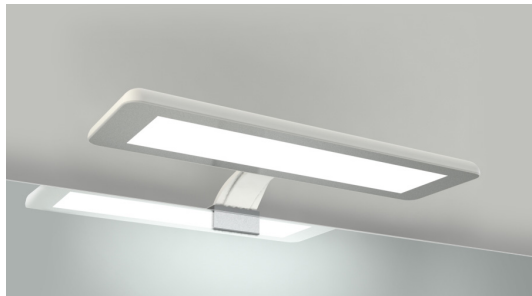

NIKITA

LAMPE / SPOTLIGHT

LED 6W lampe med strømforsyning - hvid
/ Led spotlight 6 W with power supply - white

L. 30cm P. 16.3cm H. 3cm

Naturligt hvidt lys
/ Apparent colour: natural white

IP	LU-MEN	°K
44	750	4000