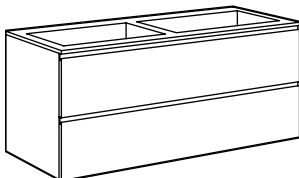

ART.	Ø	ROUND
SS1101	75	2160
SS1102	85	2490
SS1103	120	3510

**LAMPER
/ Spotlights**

HYDRA		NIKITA		LUCK		ROUND	
	ART. AF1010 670		ART. AF1012 860		ART. AF1006 600		ART. AF3004 810

N.B. Du kan se alle vaske fra s. 64, spejle på s. 73 og lamper på s. 72
/ N.B. You can see all tops from p. 64, mirrors on p. 73 and spots on p. 72