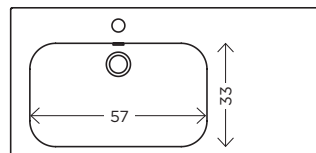

Decentral vask med overløb. Venstre- (Sx) eller højrestillet (Dx)

/ Lh/Rh positioned washbasin with overflow

Ikke tilgængelig i Flip Colours

/ Not available in version Flip Colours

Tilgængelige bredder

/ Available widths:
106cm / 121cm