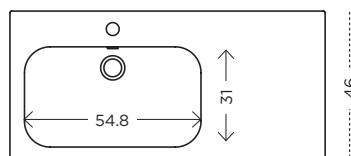

..... L / L

Decentral vask med overløb. Venstre- (Sx) eller højrestillet (Dx)

/ Lh/Rh positioned washbasin with overflow

..... 47.5

..... L / L

Tilgængelige bredder

/ Available widths:
95.5cm / 105.5cm / 120.5cm