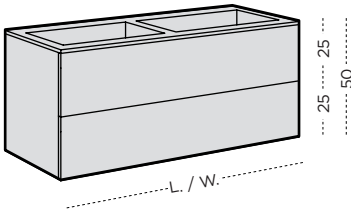

Fuldt sortiment på side 39
/ Complete range at page 39

TILLÆG FOR PUSH-PULL
/ Surcharge for push-pull opening

AX3000

kr. / stk.
kr. / each

480

DYBDE 51cm / Depth 51cm

ART.	L. / W.	overflade / finish MELAMIN / MELAMINE				overflade / finish MAT LAK / MATT LACQUERED			
		Vask / Vanity top				Vask / Vanity top			
		PLANO	QUBO	QUBO MATT	VOGUE	PLANO	QUBO	QUBO MATT	VOGUE
MA6559	120	12660	13310	15360	12200	14140	14790	16840	13680
MA655A	140	14280	15690	18330	13210	15990	17390	20040	14920