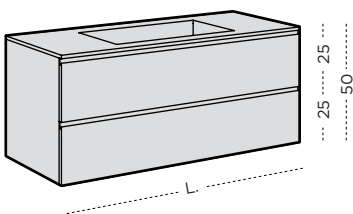

DYBDE 51cm / Depth 51cm

ART.	L.	overflade / finish MELAMIN / MELAMINE				overflade / finish MAT LAK / LACQUERED			
		Vask / Top with integrated basin				Vask / Top with integrated basin			
		PLANO	FLIP	FLIP COL.	STONE	PLANO	FLIP	FLIP COL.	STONE
MN6555	70	8770	8660	10170	11140	9960	9850	11360	12330
MN6556	85	9210	9640	10990	12880	10600	11030	12380	14270
MN6557	95	9460	10050	11670	13080	10930	11520	13140	14550
MN6558	105	9810	10730	12290	13970	11330	12250	13810	15490
MN6559	120	10200	12250	14030	15220	11870	13920	15700	16890

DYBDE 46cm / Depth 46cm

ART.	L.	overflade / finish MELAMIN / MELAMINE		overflade / finish MAT LAK / LACQUERED	
		Vask / Top with integrated basin		Vask / Top with integrated basin	
		TENDER*	FLIP	TENDER*	FLIP
MN6545	70	8340	8660	9530	9850
MN6546	85	8990	9640	10380	11030
MN6547	95	9300	10050	10770	11520
MN6548	105	9750	10730	11270	12250
MN6549	120	10200	12250	11870	13920

* TENDER - Husk at vælge om den skal være Mat Hvid eller Blank Hvid
/ Always specify if the finish is White mat or White Glossy