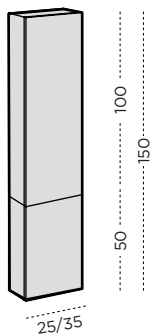

HØJSKAB H. 150cm
/ Tall cabinet H. 150cm

ART.	L.	overflade / finish MELAMIN / MELAMINE	overflade / finish MAT LAK / LACQUERED
		dybde / depth 20	dybde / depth 20
CN3511	25	3480	4860
CN3512	35	3620	5450
ART.	L.	dybde / depth 35	dybde / depth 35
CN3531	25	3720	5500
CN3532	35	3960	6130

N.B. Specificer ALTID Venstre- (SX) eller højrehængslet (DX)
/ N.B. Always specify if LH or RH