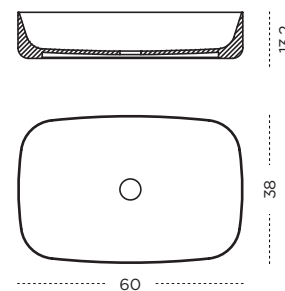

ELÌTE

BLANK HVID

/ Glossy White

MAT HVID EL. MAT SORT

/ Available in White Matt and Black Matt

L. 60cm P. 38cm H. 13.2cm

PLANET OUT 60

BLANK HVID