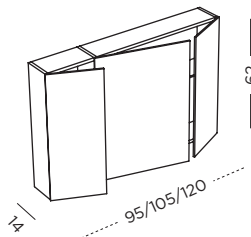

Spejlskab højre (Rh) og venstre (Lh). Tre dobbelt-sidede døre med stik, afbryder og glashylde

/ Mirror cabinet Rh or Lh - 3 mirror double sided doors, with socket, switch and glass shelf*