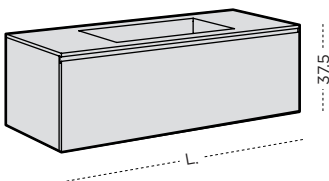

**DYBDE 51cm
/ Depth 51cm**

ART.	L.	overflade / finish MELAMIN / MELAMINE				overflade / finish MAT LAK / LACQUERED			
		Vask / Top with integrated basin				Vask / Top with integrated basin			
		PLANO	FLIP	FLIP COL.	STONE	PLANO	FLIP	FLIP COL.	STONE
MN0355	70	7620	7510	9020	9990	8680	8570	10080	11050
MN0356	85	8070	8500	9850	11740	9290	9720	11070	12960
MN0357	95	8210	8800	10420	11830	9420	10010	11630	13040
MN0358	105	8480	9400	10960	12640	9810	10730	12290	13970
MN0359	120	8830	10880	12660	13850	10300	12350	14130	15320

**DYBDE 46cm
/ Depth 46cm**

ART.	L.	overflade / finish MELAMIN / MELAMINE		overflade / finish MAT LAK / LACQUERED	
		Vask / Top with integrated basin		Vask / Top with integrated basin	
		TENDER*	FLIP	TENDER*	FLIP
MN0345	70	7190	7510	8250	8570
MN0346	85	7850	8500	9070	9720
MN0347	95	8050	8800	9260	10010
MN0348	105	8420	9400	9750	10730
MN0349	120	8830	10880	10300	12350

* TENDER - Husk at vælge om den skal være Mat Hvid eller Blank Hvid
/ Always specify if the finish is White mat or White Glossy