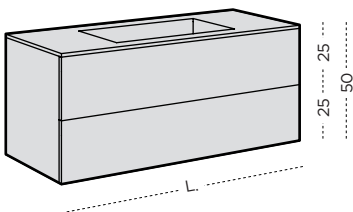

DYBDE 51cm / Depth 51cm

ART.	L.	overflade / finish MELAMIN / MELAMINE				overflade / finish MAT LAK / LACQUERED			
		Vask / Top with integrated basin				Vask / Top with integrated basin			
		PLANO	FLIP	FLIP COL.	STONE	PLANO	FLIP	FLIP COL.	STONE
MA6555	70	8970	8860	10370	11340	9890	9780	11290	12260
MA6556	85	9350	9780	11130	13020	10430	10860	12210	14100
MA6557	95	9760	10350	11970	13380	11140	11730	13350	14760
MA6558	105	10020	10940	12500	14180	11510	12430	13990	15670
MA6559	120	10450	12500	14280	15470	12080	14130	15910	17100

DYBDE 46cm / Depth 46cm

ART.	L.	overflade / finish MELAMIN / MELAMINE		overflade / finish MAT LAK / LACQUERED	
		Vask / Top with integrated basin		Vask / Top with integrated basin	
		TENDER*	FLIP	TENDER*	FLIP
MA6545	70	8540	8860	9460	9780
MA6546	85	9130	9780	10210	10860
MA6547	95	9600	10350	10980	11730
MA6548	105	9960	10940	11450	12430
MA6549	120	10450	12500	12080	14130

* TENDER - Husk at vælge om den skal være Mat Hvid eller Blank Hvid
/ Always specify if the finish is White mat or White Glossy

TILLÆG FOR PUSH-PULL
/ Surcharge for push-pull opening

AX3000 | kr. / stk.
kr. / each | **480**