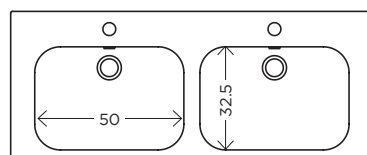

Ikke tilgængelig i Flip Colours

/ Not available in version Flip Colours

Tilgængelige bredder

/ Available widths:
121cm / 141cm

PLANO

VASK OG TOP I MINERAL TECH / TOP WITH INTEGRATED BASIN IN MINERAL TECH

BLANK HVID