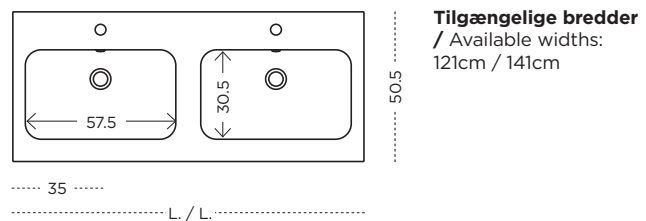

Dobbeltvask med overløb / Double washbasin with overflow