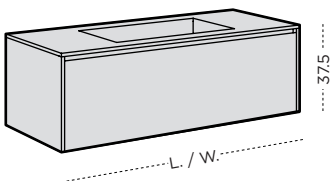

**DYBDE 51cm
/ Depth 51cm**

ART.	L. / W.	overflade / finish MELAMIN / MELAMINE				overflade / finish MAT LAK / MATT LACQUERED			
		Lavabo / Vanity top				Lavabo / Vanity top			
		PLANO	QUBO	QUBO MATT	STONE	PLANO	QUBO	QUBO MATT	STONE
MPO355	70	8880	8770	10290	11260	9680	9570	11090	12060
MPO356	85	9270	9700	11050	12940	10180	10610	11960	13850
MPO357	95	9470	10060	11680	13080	10470	11060	12680	14090
MPO358	105	9710	10630	12200	13870	10820	11730	13300	14970
MPO359	120	10170	12220	14000	15190	11360	13410	15190	16380

**DYBDE 46cm
/ Depth 46cm**

ART.	L. / W.	overflade / finish MELAMIN / MELAMINE				overflade / finish MAT LAK / MATT LACQUERED			
		Lavabo / Vanity top				Lavabo / Vanity top			
		TENDER	TENDER MATT	QUBO	QUBO MATT	TENDER	TENDER MATT	QUBO	QUBO MATT
MPO345	70	8450	8450	8770	10290	9250	9250	9570	11090
MPO346	85	9060	9060	9700	11050	9960	9960	10610	11960
MPO347	95	9300	9300	10060	11680	10310	10310	11060	12680
MPO348	105	9660	9660	10630	12200	10760	10760	11730	13300
MPO349	120	10170	10170	12220	14000	11360	11360	13410	15190