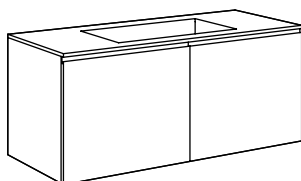

ART.	Ø	ROUND
SS1101	75	2160
SS1102	85	2490
SS1103	120	3510

**LAMPER
/ Spotlights**

CLARK		JIM		COLIBRÌ		ROUND	
	ART. AF1020 600		ART. AF1022 860		ART. AF1023 600		ART. AF3004 810

N.B. Du kan se alle vaske fra s. 32, spejle på s. 73 og lamper på s. 39
/ N.B. You can see all tops from p. 32, mirrors on p. 73 and spots on p. 39