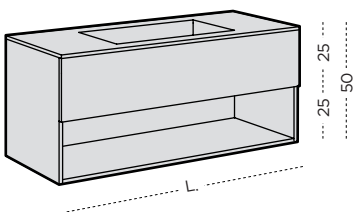

DYBDE 51cm
/ Depth 51cm

ART.	L.	overflade / finish MELAMIN / MELAMINE				overflade / finish MAT LAK / LACQUERED			
		Vask / Top with integrated basin				Vask / Top with integrated basin			
		PLANO	FLIP	FLIP COL.	STONE	PLANO	FLIP	FLIP COL.	STONE
MAG555	70	7310	7630	9140	10110	9350	9670	11180	12150
MAG556	85	7950	8600	9950	11840	10160	10810	12160	14050
MAG557	95	8380	9130	10750	12160	10760	11510	13130	14540
MAG558	105	8820	9800	11360	13040	11340	12320	13880	15560
MAG559	120	9260	11310	13090	14280	12080	14130	15910	17100

DYBDE 46cm
/ Depth 46cm

ART.	L.	overflade / finish MELAMIN / MELAMINE		overflade / finish MAT LAK / LACQUERED	
		Vask / Top with integrated basin		Vask / Top with integrated basin	
		TENDER*	FLIP	TENDER*	FLIP
MAG545	70	7310	7630	9350	9670
MAG546	85	7950	8600	10160	10810
MAG547	95	8380	9130	10760	11510
MAG548	105	8820	9800	11340	12320
MAG549	120	9260	11310	12080	14130

* TENDER - Husk at vælge om den skal være Mat Hvid eller Blank Hvid
/ Always specify if the finish is White mat or White Glossy

TILLÆG FOR PUSH-PULL
/ Surcharge for push-pull opening

AX3000	kr. / stk. kr. / each	480

Pladsbesparende vandlås "Geberit" SKAL tilkøbes - Grå
/ Space saving siphon "Geberit" is MANDATORY - Grey

AR5101	390