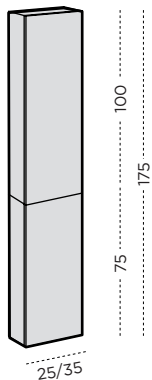

HØJSKAB H. 175cm
/ Tall cabinet H. 175cm

ART.	L.	overflade / finish MELAMIN / MELAMINE	overflade / finish MAT LAK / LACQUERED
		dybde / depth 20	dybde / depth 20
CM3711	25	3620	5220
CM3712	35	3960	6040
ART.	L.	dybde / depth 35	dybde / depth 35
CM3731	25	4000	6040
CM3732	35	4240	6750

N.B. Specificer ALTID Venstre- (SX) eller højrehængslet (DX)
/ N.B. Always specify if LH or RH