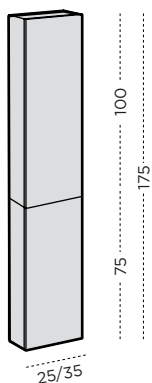

ART.	Ø	ROUND
SS1101	75	2160
SS1102	85	2490
SS1103	120	3510

LAMPER
/ Spotlights

CLARK		JIM		COLIBRÌ		ROUND	
	ART. AF1020 600		ART. AF1022 860		ART. AF1023 600		ART. AF3004 810

N.B. Du kan se alle vaske fra s. 32, spejle på s. 73 og lamper på s. 39
/ N.B. You can see all tops from p. 32, mirrors on p. 73 and spots on p. 39

N.B. Specificer ALTID Venstre- (SX) eller højrehængslet (DX)
/ N.B. Always specify if LH or RH

VÆGSKAB H. 100cm
/ Wall cabinet H. 100cm

ART.	L.	overflade / finish MELAMIN / MELAMINE	overflade / finish MAT LAK / LACQUERED
		dybde / depth 20	dybde / depth 20
PA0911	25	2680	3550
PA0912	35	2820	3910
ART.	L.	dybde / depth 35	dybde / depth 35
PA0931	25	2820	4040
PA0932	35	2950	4500

N.B. Specificer ALTID Venstre- (SX) eller højrehængslet (DX)
/ N.B. Always specify if LH or RH

HØJSKAB H. 150cm
/ Tall cabinet H. 150cm

ART.	L.	overflade / finish MELAMIN / MELAMINE	overflade / finish MAT LAK / LACQUERED
		dybde / depth 20	dybde / depth 20
CA3511	25	3430	4910
CA3512	35	3570	5190
ART.	L.	dybde / depth 35	dybde / depth 35
CA3531	25	3760	5620
CA3532	35	4000	6140

N.B. Specificer ALTID Venstre- (SX) eller højrehængslet (DX)
/ N.B. Always specify if LH or RH

HØJSKAB H. 175cm
/ Tall cabinet H. 175cm

ART.	L.	overflade / finish MELAMIN / MELAMINE	overflade / finish MAT LAK / LACQUERED
		dybde / depth 20	dybde / depth 20
CT3711	25	3670	5330
CT3712	35	4000	6040
ART.	L.	dybde / depth 35	dybde / depth 35
CT3731	25	4040	6040
CT3732	35	4280	6810