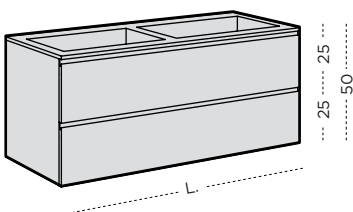

**DYBDE 51cm
/ Depth 51cm**

ART.	L.	overflade / finish MELAMIN / MELAMINE			overflade / finish MAT LAK / LACQUERED		
		Vask / Top with integrated basin			Vask / Top with integrated basin		
		PLANO	FLIP	VOGUE	PLANO	FLIP	VOGUE
MN6559	120	12360	13010	11900	14030	14680	13570

**DYBDE 46cm
/ Depth 46cm**

ART.	L.	overflade / finish MELAMIN / MELAMINE	overflade / finish MAT LAK / LACQUERED	
		Vask / Top with integrated basin	Vask / Top with integrated basin	
		FLIP	FLIP	
MN6549	120	13010	14680	

**SPEJLE
Mirrors**

L.	SOLERØ** H75cm		ATHENA H62cm			DISPLAY - LED H75cm	
	ART.	ALUMINIUM / Aluminium	ART.	MELAMIN / Melamine	MAT LAK / Lacquered	ART.	ALUMINIUM / Aluminium
70	SS4132	1780	SC0832	4910	5190	SS4032	3750
85	SS4133	1970	SC0833	5150	5430	SS4033	4280
95	SS4134	2000	SC0835	6140	6380	SS4034	4540
105	SS4135	2100	SC0837	6280	6570	SS4035	4670
120	SS4136	2230	SC0838	6470	6610	SS4036	4820