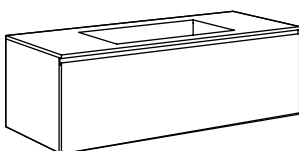

**SPEJLE
Mirrors**

L.	SOLERØ** H75cm		ATHENA H62cm			DISPLAY - LED H75cm	
	ART.	ALUMINIUM / Aluminium	ART.	MELAMIN / Melamine	MAT LAK / Lacquered	ART.	ALUMINIUM / Aluminium
70	SS4132	1780	SC0832	4910	5190	SS4032	3750
85	SS4133	1970	SC0833	5150	5430	SS4033	4280
95	SS4134	2000	SC0835	6140	6380	SS4034	4540
105	SS4135	2100	SC0837	6280	6570	SS4035	4670
120	SS4136	2230	SC0838	6470	6610	SS4036	4820

ART.	Ø	ROUND
SS1101	75	2160
SS1102	85	2490
SS1103	120	3510

**LAMPER
/ Spotlights**

CLARK		JIM		COLIBRÌ		ROUND	
	ART. AF1020 600		ART. AF1022 860		ART. AF1023 600		ART. AF3004 810

N.B. Du kan se alle vaske fra s. 32, spejle på s. 73 og lamper på s. 39
/ N.B. You can see all tops from p. 32, mirrors on p. 73 and spots on p. 39