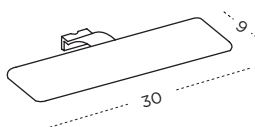

Naturligt hvidt lys
/ Apparent colour: natutal white

F2

IP	LU-MEN	°K
44	750	4000