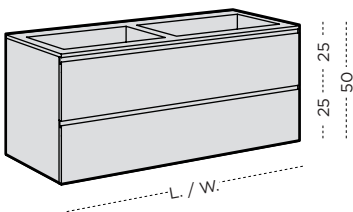

**DYBDE 46cm
/ Depth 46cm**

ART.	L. / W.	overflade / finish MELAMIN / MELAMINE		overflade / finish MAT LAK / MATT LACQUERED	
		Vask / Vanity top		Vask / Vanity top	
		QUBO	QUBO MATT	QUBO	QUBO MATT
MP6549	120	14920	16970	16540	18590
MP654A	140	17440	20080	19240	21890

**SPEJLE
Mirrors**