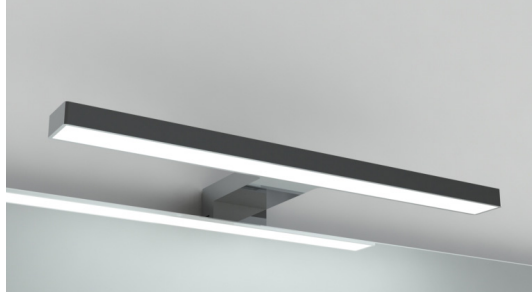

LAMPER

Available spots

LUCK

LAMPE / SPOTLIGHT

LED lampe med strømforsyning - blank krom
/ LED spotlight with power supply - chrome shiny

L. 30cm P. 2.5cm H. 3.5cm

Naturligt hvidt lys
/ Apparent colour: natural white

IP	LU-MEN	°K
44	560	4000