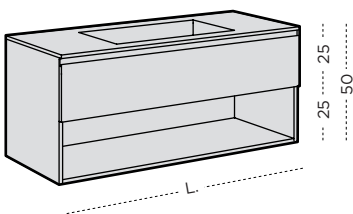

DYBDE 51cm / Depth 51cm

ART.	L.	overflade / finish MELAMIN / MELAMINE				overflade / finish MAT LAK / LACQUERED			
		Vask / Top with integrated basin				Vask / Top with integrated basin			
		PLANO	FLIP	FLIP COL.	STONE	PLANO	FLIP	FLIP COL.	STONE
MNG555	70	7410	7730	9240	10210	9460	9780	11290	12260
MNG556	85	8030	8680	10030	11920	10310	10960	12310	14200
MNG557	95	8280	9030	10650	12060	10710	11460	13080	14490
MNG558	105	8690	9670	11230	12910	11310	12290	13850	15530
MNG559	120	9200	11250	13030	14220	12070	14120	15900	17090

DYBDE 46cm / Depth 46cm

ART.	L.	overflade / finish MELAMIN / MELAMINE		overflade / finish MAT LAK / LACQUERED	
		Vask / Top with integrated basin		Vask / Top with integrated basin	
		TENDER*	FLIP	TENDER*	FLIP
MNG545	70	7410	7730	9460	9780
MNG546	85	8030	8680	10310	10960
MNG547	95	8280	9030	10710	11460
MNG548	105	8690	9670	11310	12290
MNG549	120	9200	11250	12070	14120

* TENDER - Husk at vælge om den skal være Mat Hvid eller Blank Hvid
/ Always specify if the finish is White mat or White Glossy

Pladsbesparende vandlås "Geberit" SKAL tilkøbes - Grå
/ Space saving siphon "Geberit" is MANDATORY - Grey

AR5101 | 390