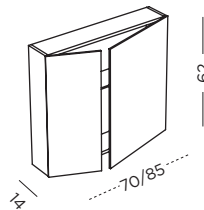

Tilgængelige lamper
/ Available spots

Spejlskab højre (Rh) og venstre (Lh). To dobbelt-sidede døre med stik, afbryder og glashylde

/ Mirror cabinet Rh or Lh - 2 mirror double sided doors, with socket, switch and glass shelf*