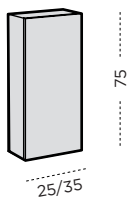

VÆGSKAB H. 75cm
/ Wall cabinet H. 75cm

ART.	L.	overflade / finish MELAMIN / MELAMINE	overflade / finish MAT LAK / LACQUERED
		dybde / depth 20	dybde / depth 20
PA0711	25	2500	3140
PA0712	35	2640	3460
ART.	L.	dybde / depth 35	dybde / depth 35
PA0731	25	2610	3550
PA0732	35	2750	3910

N.B. Specificer ALTID Venstre- (SX) eller højrehængslet (DX)
/ N.B. Always specify if LH or RH