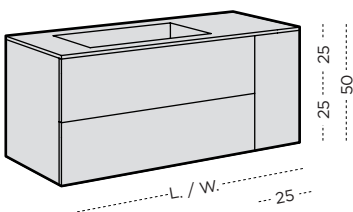

Fuldt sortiment på side 39
/ Complete range at page 39

TILLÆG FOR PUSH-PULL
/ Surcharge for push-pull opening

AX3000

kr. / stk.
kr. / each

480

DYBDE 51cm / Depth 51cm

SX / LH

ART.	L. / W.	overflade / finish MELAMIN / MELAMINE		overflade / finish MAT LAK / MATT LACQUERED	
		Lavabo / Vanity top		Lavabo / Vanity top	
		PLANO	STONE	PLANO	STONE
MA7557	95	11740	15310	13300	16860
MA7559	120	12580	17380	14460	19260