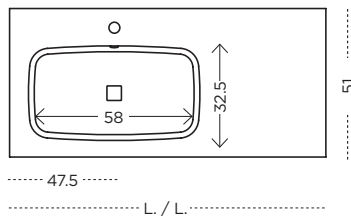

Decentral vask med overløb. Venstre- (Sx) eller højrestillet (Dx)

/ Lh/Rh positioned washbasin with overflow