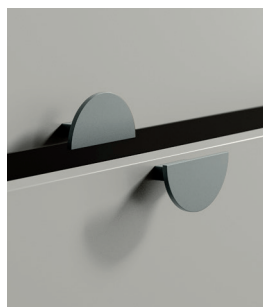

Greb

Available handles

Push-Pull
 / Push-Pull opening

Tangram greb
 / Tangram Handle
Overflade / Finish
 * Tilgængelige farver
 / Available colours

Line greb
 / Line Handle
Overflade / Finish
 Blank krom
 / Chrome shiny