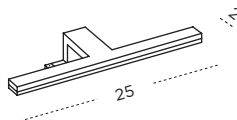

Naturligt hvidt lys
/ Apparent colour: natutal white

F1

IP	LU-MEN	°K
44	560	4000