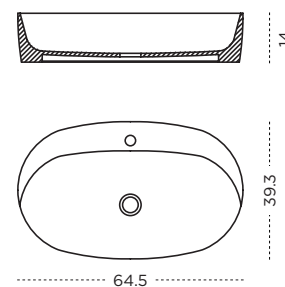

/ Glossy White

L. 60cm P. 38.5cm H. 12.5cm

CLAS

BLANK HVID

/ Glossy White

L. 64.5cm P. 39.3cm H. 14cm

LAMPER

Available spots