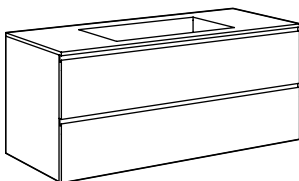

SPEJLE Mirrors

L.	SOLERØ** H75cm		ATHENA H62cm			DISPLAY - LED H75cm	
	ART.	ALUMINIUM / Aluminium	ART.	MELAMIN / Melamine	MAT LAK / Lacquered	ART.	ALUMINIUM / Aluminium
70	SS4132	1780	SC0832	4910	5190	SS4032	3750
85	SS4133	1970	SC0833	5150	5430	SS4033	4280
95	SS4134	2000	SC0835	6140	6380	SS4034	4540
105	SS4135	2100	SC0837	6280	6570	SS4035	4670
120	SS4136	2230	SC0838	6470	6610	SS4036	4820

ART.	Ø	ROUND
SS1101	75	2160
SS1102	85	2490
SS1103	120	3510

LAMPER / Spotlights

CLARK		JIM		COLIBRÌ		ROUND	
	ART. AF1020 600		ART. AF1022 860		ART. AF1023 600		ART. AF3004 810

N.B. Du kan se alle vaske fra s. 32, spejle på s. 73 og lamper på s. 39
/ N.B. You can see all tops from p. 32, mirrors on p. 73 and spots on p. 39