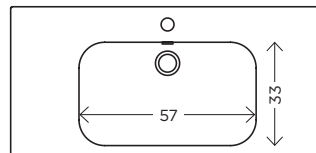

Central vask med overløb

Central washbasin with overflow

Dybde 46cm - ikke tilgængelig i Flip Colours

/ Depth 46cm - Not available in version Flip Colours