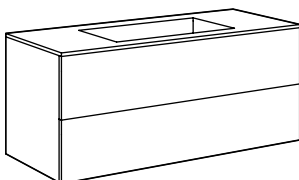

SPEJLE Mirrors

L.	SOLERØ** H75cm		ATHENA H62cm			DISPLAY - LED H75cm	
	ART.	ALUMINIUM / Aluminium	ART.	MELAMIN / Melamine	MAT LAK / Lacquered	ART.	ALUMINIUM / Aluminium
70	SS4132	1780	SC0832	4910	5190	SS4032	3750
85	SS4133	1970	SC0833	5150	5430	SS4033	4280
95	SS4134	2000	SC0835	6140	6380	SS4034	4540
105	SS4135	2100	SC0837	6280	6570	SS4035	4670
120	SS4136	2230	SC0838	6470	6610	SS4036	4820

ART.	Ø	ROUND
SS1101	75	2160
SS1102	85	2490
SS1103	120	3510

LAMPER/ Spotlights

CLARK		JIM		COLIBRÌ		ROUND	
	ART. AF1020 600		ART. AF1022 860		ART. AF1023 600		ART. AF3004 810

N.B. Du kan se alle vaske fra s. 32, spejle på s. 73 og lamper på s. 39
/ N.B. You can see all tops from p. 32, mirrors on p. 73 and spots on p. 39