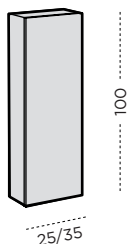

VÆGSKAB H. 100cm
/ Wall cabinet H. 100cm

ART.	L.	overflade / finish MELAMIN / MELAMINE	overflade / finish MAT LAK / LACQUERED
		dybde / depth 20	dybde / depth 20
PA0911	25	2680	3550
PA0912	35	2820	3910
ART.	L.	dybde / depth 35	dybde / depth 35
PA0931	25	2820	4040
PA0932	35	2950	4500

N.B. Specificer ALTID Venstre- (SX) eller højrehængslet (DX)
/ N.B. Always specify if LH or RH