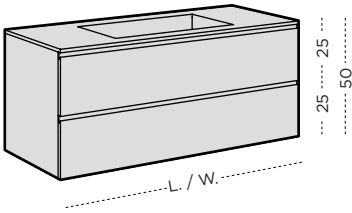

**DYBDE 51cm
/ Depth 51cm**

ART.	L. / W.	overflade / finish MELAMIN / MELAMINE				overflade / finish MAT LAK / MATT LACQUERED			
		Vask / Vanity top				Vask / Vanity top			
		PLANO	QUBO	QUBO MATT	STONE	PLANO	QUBO	QUBO MATT	STONE
MP6555	70	10390	10290	11800	12770	11440	11330	12850	13820
MP6556	85	10840	11270	12620	14510	12080	12510	13860	15750
MP6557	95	11180	11780	13400	14800	12510	13110	14730	16130
MP6558	105	11570	12490	14060	15730	13000	13920	15480	17160
MP6559	120	12110	14160	15950	17130	13730	15780	17570	18750

**DYBDE 46cm
/ Depth 46cm**

ART.	L. / W.	overflade / finish MELAMIN / MELAMINE				overflade / finish MAT LAK / MATT LACQUERED			
		Vask / Vanity top				Vask / Vanity top			
		TENDER	TENDER MATT	QUBO	QUBO MATT	TENDER	TENDER MATT	QUBO	QUBO MATT
MP6545	70	9960	9960	10290	11800	11010	11010	11330	12850
MP6546	85	10620	10620	11270	12620	11860	11860	12510	13860
MP6547	95	11020	11020	11780	13400	12350	12350	13110	14730
MP6548	105	11520	11520	12490	14060	12940	12940	13920	15480
MP6549	120	12110	12110	14160	15950	13730	13730	15780	17570