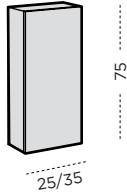

MAT LAK

/ Mat lacquered

Fuldt sortiment på side 19
/ Complete range at page 19

MELAMIN

/ Melamine

Fuldt sortiment på side 19
/ Complete range at page 19

VÆGSKAB H. 75cm
/ Wall cabinet H. 75cm

ART.	L.	overflade / finish MELAMIN / MELAMINE	overflade / finish MAT LAK / LACQUERED
		dybde / depth 20	dybde / depth 20
PN0711	25	2580	3280
PN0712	35	2670	3500
ART.	L.	dybde / depth 35	dybde / depth 35
PN0731	25	2870	3960
PN0732	35	3010	4370