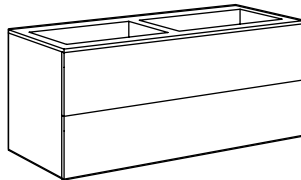

L.	SOLERØ** H75cm		ATHENA H62cm			DISPLAY - LED H75cm	
	ART.	ALUMINIUM / Aluminium	ART.	MELAMIN / Melamine	MAT LAK / Lacquered	ART.	ALUMINIUM / Aluminium
70	SS4132	1780	SC0832	4910	5190	SS4032	3750
85	SS4133	1970	SC0833	5150	5430	SS4033	4280
95	SS4134	2000	SC0835	6140	6380	SS4034	4540
105	SS4135	2100	SC0837	6280	6570	SS4035	4670
120	SS4136	2230	SC0838	6470	6610	SS4036	4820

ART.	Ø	ROUND
SS1101	75	2160
SS1102	85	2490
SS1103	120	3510

LAMPER / Spotlights

HYDRA		NIKITA		LUCK		ROUND	
	ART. AF1010 670		ART. AF1012 860		ART. AF1006 600		ART. AF3004 810

N.B. Du kan se alle vaske fra s. 64, spejle på s. 73 og lamper på s. 72
/ N.B. You can see all tops from p. 64, mirrors on p. 73 and spots on p. 72