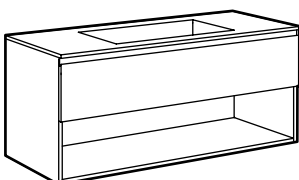

SPEJLE Mirrors

L.	SOLERÒ** H75cm		ATHENA H62cm			DISPLAY - LED H75cm	
	ART.	ALUMINIUM / Aluminium	ART.	MELAMIN / Melamine	MAT LAK / Lacquered	ART.	ALUMINIUM / Aluminium
70	SS4132	1780	SC0832	4910	5190	SS4032	3750
85	SS4133	1970	SC0833	5150	5430	SS4033	4280
95	SS4134	2000	SC0835	6140	6380	SS4034	4540
105	SS4135	2100	SC0837	6280	6570	SS4035	4670
120	SS4136	2230	SC0838	6470	6610	SS4036	4820

ART.	Ø	ROUND
SS1101	75	2160
SS1102	85	2490
SS1103	120	3510

LAMPER / Spotlights

CLARK	JIM	COLIBRÌ	ROUND
ART. AF1020 600	ART. AF1022 860	ART. AF1023 600	ART. AF3004 810

N.B. Du kan se alle vaske fra s. 32, spejle på s. 73 og lamper på s. 39
/ N.B. You can see all tops from p. 32, mirrors on p. 73 and spots on p. 39