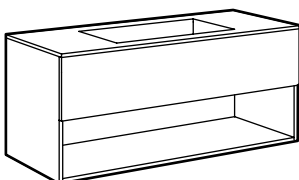

SPEJLE
Mirrors

L.	SOLERÒ** H75cm		ATHENA H62cm			DISPLAY - LED H75cm	
	ART.	ALUMINIUM / Aluminium	ART.	MELAMIN / Melamine	MAT LAK / Lacquered	ART.	ALUMINIUM / Aluminium
70	SS4132	1780	SC0832	4910	5190	SS4032	3750
85	SS4133	1970	SC0833	5150	5430	SS4033	4280
95	SS4134	2000	SC0835	6140	6380	SS4034	4540
105	SS4135	2100	SC0837	6280	6570	SS4035	4670
120	SS4136	2230	SC0838	6470	6610	SS4036	4820

ART.	Ø	ROUND
SS1101	75	2160
SS1102	85	2490
SS1103	120	3510

FARETTI
/ Spotlights

CLARK	JIM	COLIBRÌ	ROUND
ART. AF1020 600	ART. AF1022 860	ART. AF1023 600	ART. AF3004 810

N.B. Du kan se alle vaske fra s. 32, spejle på s. 73 og lamper på s. 39
/ N.B. You can see all tops from p. 32, mirrors on p. 73 and spots on p. 39