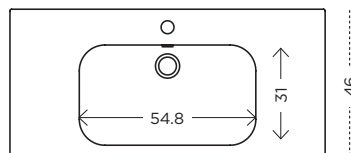

..... L / L

Decentral vask med overløb. Venstre- (Sx) eller højrestillet (Dx)

/ Lh/Rh positioned washbasin with overflow

..... 47.5

..... L / L

Tilgængelige bredder

/ Available widths:
95.5cm / 105.5cm / 120.5cm