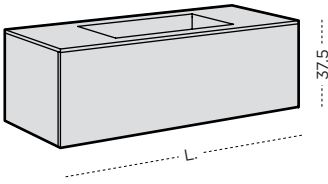

DYBDE 51cm
/ Depth 51cm

ART.	L.	overflade / finish MELAMIN / MELAMINE				overflade / finish MAT LAK / LACQUERED			
		Vask / Top with integrated basin				Vask / Top with integrated basin			
		PLANO	FLIP	FLIP COL.	STONE	PLANO	FLIP	FLIP COL.	STONE
MA0355	70	7410	7300	8810	9780	8320	8210	9720	10690
MA0356	85	7760	8190	9540	11430	8800	9230	10580	12470
MA0357	95	8040	8630	10250	11660	9190	9780	11400	12810
MA0358	105	8320	9240	10800	12480	9480	10400	11960	13640
MA0359	120	8650	10700	12480	13670	9980	12030	13810	15000

DYBDE 46cm
/ Depth 46cm

ART.	L.	overflade / finish MELAMIN / MELAMINE		overflade / finish MAT LAK / LACQUERED	
		Vask / Top with integrated basin		Vask / Top with integrated basin	
		TENDER*	FLIP	TENDER*	FLIP
MA0345	70	6980	7300	7890	8210
MA0346	85	7540	8190	8580	9230
MA0347	95	7880	8630	9030	9780
MA0348	105	8260	9240	9420	10400
MA0349	120	8650	10700	9980	12030

* TENDER - Husk at vælge om den skal være Mat Hvid eller Blank Hvid
/ Always specify if the finish is White mat or White Glossy

TILLÆG FOR PUSH-PULL
/ Surcharge for push-pull opening

AX3000 | kr. / stk. | **480**
| kr. / each