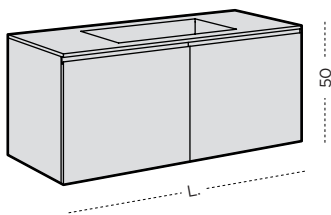

**DYBDE 46cm
/ Depth 46cm**

ART.	L.	overflade / finish MELAMIN / MELAMINE		overflade / finish MAT LAK / LACQUERED	
		Vask / Top with integrated basin		Vask / Top with integrated basin	
		TENDER*	FLIP	TENDER*	FLIP
MN3545	70	5930	6250	7170	7490
MN3546	85	6540	7190	7870	8520
MN3547	95	6700	7450	8220	8970
MN3548	105	7050	8030	8670	9650
MN3549	120	7460	9510	9400	11450

* TENDER - Husk at vælge om den skal være Mat Hvid eller Blank Hvid
/ Always specify if the finish is White mat or White Glossy