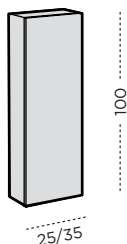

VÆGSKAB H. 100cm
/ Wall cabinet H. 100cm

ART.	L. / W.	overflade / finish MELAMIN / MELAMINE	overflade / finish MAT LAK / MATT LACQUERED
		dybde / depth 20	dybde / depth 20
PA0911	25	2780	3630
PA0912	35	2910	4000
ART.	L. / W.	dybde / depth 35	dybde / depth 35
PA0931	25	2910	4140
PA0932	35	3050	4590

N.B. Specificer ALTID venstre- (SX) eller højrehængslede (DX) låger
/ N.B. Always specify if LH or RH