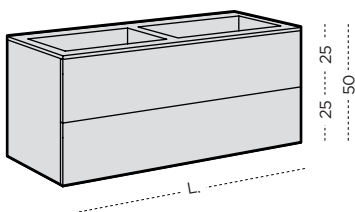

Fuldt sortiment på side 5
/ Complete range at page 5

TILLÆG FOR PUSH-PULL
/ Surcharge for push-pull opening

AX3000

kr. / stk.
kr. / each

480

DYBDE 51cm / Depth 51cm

ART.	L.	overflade / finish MELAMIN / MELAMINE			overflade / finish MAT LAK / LACQUERED		
		Vask / Top with integrated basin			Vask / Top with integrated basin		
		PLANO	FLIP	VOGUE	PLANO	FLIP	VOGUE
MA6559	120	12610	13260	12150	14240	14890	13780
MA655A	140	14290	15690	13220	15990	17390	14920