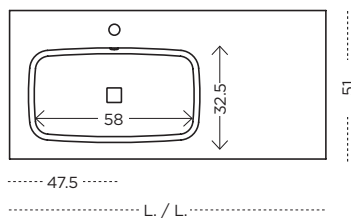

Decentral vask med overløb. Venstre- (Sx) eller højrestillet (Dx)

/ Lh/Rh positioned washbasin with overflow