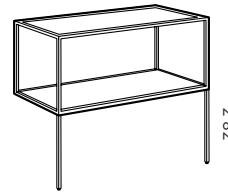

SPEJLE
Mirrors