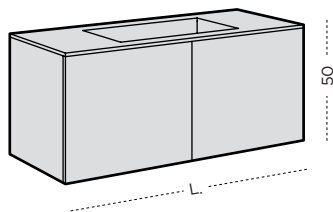

DYBDE 46cm
/ Depth 46cm

ART.	L.	overflade / finish MELAMIN / MELAMINE		overflade / finish MAT LAK / LACQUERED	
		Vask / Top with integrated basin		Vask / Top with integrated basin	
		TENDER*	FLIP	TENDER*	FLIP
MA3545	70	6170	6490	7270	7590
MA3546	85	6760	7410	8020	8670
MA3547	95	7050	7800	8260	9010
MA3548	105	7500	8480	8730	9710
MA3549	120	7910	9960	9280	11330

* TENDER - Husk at vælge om den skal være Mat Hvid eller Blank Hvid
/ Always specify if the finish is White mat or White Glossy