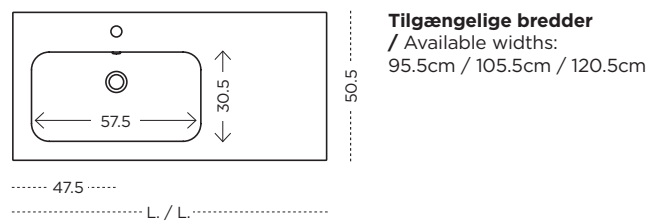

Decentral vask med overløb. Venstre- (Sx) eller højrestillet (Dx)

/ Lh/Rh positioned washbasin with overflow