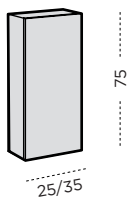

VÆGSKAB H. 75cm
/ Wall cabinet H. 75cm

ART.	L. / W.	overflade / finish MELAMIN / MELAMINE	overflade / finish MAT LAK / MATT LACQUERED
		dybde / depth 20	dybde / depth 20
PA0711	25	2600	3230
PA0712	35	2730	3550
ART.	L. / W.	dybde / depth 35	dybde / depth 35
PA0731	25	2600	3630
PA0732	35	2730	4000

N.B. Specificer ALTID venstre- (SX) eller højrehængslede (DX) låger
/ N.B. Always specify if LH or RH