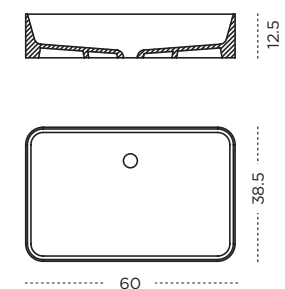

Håndvaske til BOX

Kan kun benyttes på Komposition #6FM

/ Counter top washbasins - Available only for composition #6FM

BOWL OPACO

MAT HVID

/ White Matt

L. 40cm P. 40cm H. 14cm

ELÌTE

ELÌTE

BLANK HVID

/ Glossy White

MAT HVID EL. MAT SORT

/ Available in White Matt and Black Matt

L. 60cm P. 38cm H. 13.2cm

PLANET OUT 60

BLANK HVID

/ Glossy White

L. 60cm P. 38.5cm H. 12.5cm

CLAS

BLANK HVID

/ Glossy White

L. 64.5cm P. 39.3cm H. 14cm