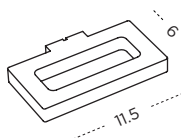

Naturligt hvidt lys
/ Apparent colour: natural white

IP	LU-MEN	°K
44	250	4000