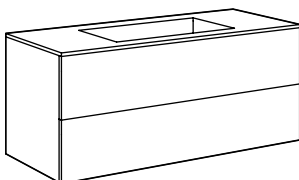

SPEJLE Mirrors

L.	SOLERØ** H75cm		ATHENA H62cm			DISPLAY - LED H75cm	
	ART.	ALUMINIUM / Aluminium	ART.	MELAMIN / Melamine	MAT LAK / Lacquered	ART.	ALUMINIUM / Aluminium
70	SS4132	1780	SC0832	4910	5190	SS4032	3750
85	SS4133	1970	SC0833	5150	5430	SS4033	4280
95	SS4134	2000	SC0835	6140	6380	SS4034	4540
105	SS4135	2100	SC0837	6280	6570	SS4035	4670
120	SS4136	2230	SC0838	6470	6610	SS4036	4820

ART.	Ø	ROUND
SS1101	75	2160
SS1102	85	2490
SS1103	120	3510

LAMPER / Spotlights

HYDRA		NIKITA		LUCK		ROUND	
	ART. AF1010 670		ART. AF1012 860		ART. AF1006 600		ART. AF3004 810

N.B. Du kan se alle vaske fra s. 64, spejle på s. 73 og lamper på s. 72
/ N.B. You can see all tops from p. 64, mirrors on p. 73 and spots on p. 72