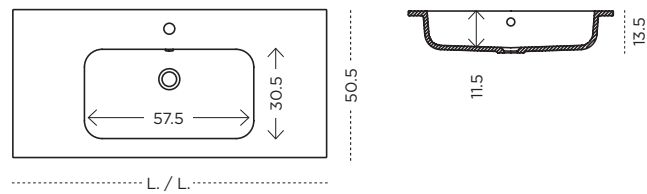

Central vask med overløb

Central washbasin with overflow