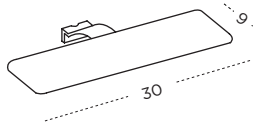

Naturligt hvidt lys
/ Apparent colour: natural white

IP	LU-MEN	°K
44	750	4000