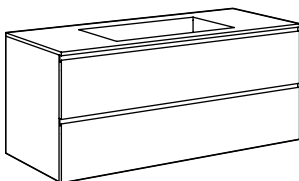

ART.	Ø	ROUND
SS1101	75	2160
SS1102	85	2490
SS1103	120	3510

**LAMPER
/ Spotlights**

CLARK		JIM		COLIBRÌ		ROUND	
	ART. AF1020 600		ART. AF1022 860		ART. AF1023 600		ART. AF3004 810

N.B. Du kan se alle vaske fra s. 32, spejle på s. 73 og lamper på s. 39
/ N.B. You can see all tops from p. 32, mirrors on p. 73 and spots on p. 39