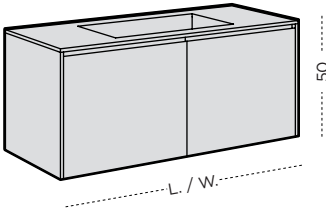

**DYBDE 46cm
/ Depth 46cm**

ART.	L. / W.	overflade / finish MELAMIN / MELAMINE				overflade / finish MAT LAK / MATT LACQUERED			
		Vask / Vanity top				Vask / Vanity top			
		TENDER	TENDER MATT	QUBO	QUBO MATT	TENDER	TENDER MATT	QUBO	QUBO MATT
MP3545	70	7360	7360	7680	9200	8000	8000	8320	9830
MP3546	85	7910	7910	8560	9910	8730	8730	9380	10730
MP3547	95	8120	8120	8870	10490	9020	9020	9780	11400
MP3548	105	8520	8520	9490	11050	9510	9510	10480	12050
MP3549	120	8960	8960	11010	12790	10090	10090	12140	13930