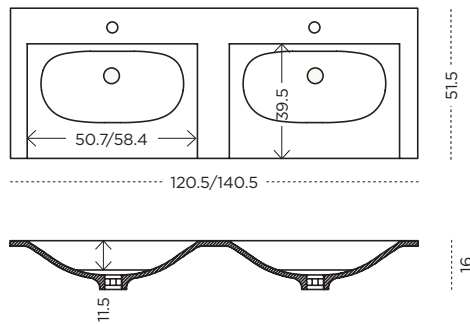

FÅES BÅDE I MAT OG BLANK HVID
/ Available in matt or glossy white

NL01

Blank hvid / White glossy

NC01

Mat hvid / White matt

Dobbeltvask med overløb
/ Double washbasin with overflow