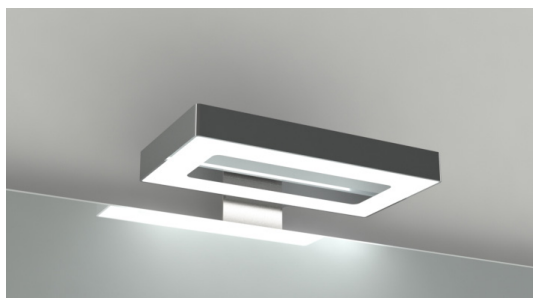

L. 30cm P. 16.3cm H. 3cm

Naturligt hvidt lys
/ Apparent colour: natutal white

F2

IP	LU-MEN	°K
44	750	4000

COLIBRÌ

LAMPE / SPOTLIGHT

LED lampe 4 W med strømforsyning - blank krom
/ Led spotlight 4 W with power supply - chrome shiny