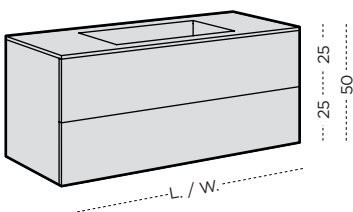

DYBDE 51cm / Depth 51cm

ART.	L. / W.	overflade / finish MELAMIN / MELAMINE				overflade / finish MAT LAK / MATT LACQUERED			
		PLANO	QUBO	QUBO MATT	STONE	PLANO	QUBO	QUBO MATT	STONE
MA6555	70	9100	8990	10500	11470	10170	10060	11570	12540
MA6556	85	9400	9830	11180	13070	10720	11150	12500	14390
MA6557	95	9660	10250	11870	13280	11050	11650	13270	14670
MA6558	105	9970	10890	12460	14130	11430	12350	13920	15590
MA6559	120	10500	12550	14340	15520	11980	14030	15820	17000

DYBDE 46cm / Depth 46cm

ART.	L. / W.	overflade / finish MELAMIN / MELAMINE				overflade / finish MAT LAK / MATT LACQUERED			
		TENDER	TENDER MATT	QUBO	QUBO MATT	TENDER	TENDER MATT	QUBO	QUBO MATT
MA6545	70	8670	8670	8990	10500	9740	9740	10060	11570
MA6546	85	9180	9180	9830	11180	10500	10500	11150	12500
MA6547	95	9500	9500	10250	11870	10890	10890	11650	13270
MA6548	105	9920	9920	10890	12460	11380	11380	12350	13920
MA6549	120	10500	10500	12550	14340	11980	11980	14030	15820

TILLÆG FOR PUSH-PULL
/ Surcharge for push-pull opening

AX3000 | kr. / stk.
kr. / each | **480**