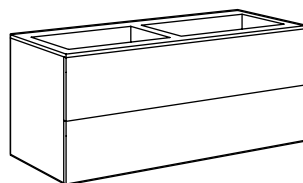

L.	SOLERØ** H75cm		ATHENA H62cm			DISPLAY - LED H75cm	
	ART.	ALUMINIUM / Aluminium	ART.	MELAMIN / Melamine	MAT LAK / Lacquered	ART.	ALUMINIUM / Aluminium
70	SS4132	1780	SC0832	5260	5560	SS4032	3750
85	SS4133	1970	SC0833	5520	5820	SS4033	4280
95	SS4134	2000	SC0835	6570	6830	SS4034	4540
105	SS4135	2100	SC0837	6720	7030	SS4035	4670
120	SS4136	2230	SC0838	6930	7080	SS4036	4820
140	SS4138	2410				SS4038	5310

ART.	Ø	ROUND
SS1101	75	2160
SS1102	85	2490
SS1103	120	3510

LAMPER / Spotlights

CLARK		JIM		COLIBRÌ		ROUND	
	ART. AF1020 600		ART. AF1022 860		ART. AF1023 600		ART. AF3004 810

N.B. Du kan se alle vaske fra s. 32, spejle på s. 73 og lamper på s. 39
/ N.B. You can see all tops from p. 32, mirrors on p. 73 and spots on p. 39