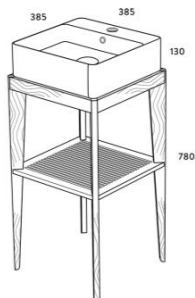

HALMTORVET

Inspireret af de grå industrielle bygninger og de sporadisk plantede træer i området omkring Kødbyen og Halmtorvet i København, introducerer vi møbelserien Halmtorvet. Halmtorvet består af et lakeret træstel og en hvid porcelænsvask i et industrielt look, der bringer minder om gamle slagterhaller og trækker træde tilbage til en svunden tid, hvor håndværksmæssige detaljer var hovedfokus i dansk design. Halmtorvet er en luftig møbelløsning, som inkluderer en hylde til opbevaring af f.eks. håndklæder eller lækre produkter, eller måske giver plads til en grøn plante, der kan bringe frisk luft ud på badeværelset. Halmtorvet fås i enten mat grå lakering eller i lys træfinér i to størrelser.

Lille

Bredde: 40 cm
Højde: 91 cm
Dybde: 40 cm