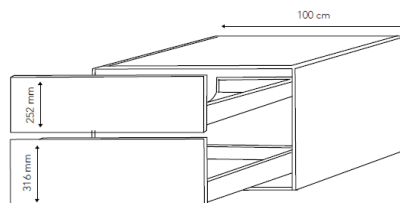

Klassisk elegance i et formfuldendt design. Udførelsen i massive egetræsstave forener funktionalitet med møbelkunst. Serien findes i hvidpigmenteret og sortbejdet eg.

HUSK at tilkøbe vask på side 47.

Bredde: 60 cm
Højde: 57,6 cm
Dybde: 43 cm

Hvidpigmenteret eg: F58BMU60
Sortbejdet eg: F57BMU60

kr. 9.995,00

Bredde: 80 cm
Højde: 57,6 cm
Dybde: 43 cm

Hvidpigmenteret eg: F58BMU80
Sortbejdet eg: F57BMU80

kr. 11.495,00

Bredde: 100 cm
Højde: 57,6 cm
Dybde: 43 cm