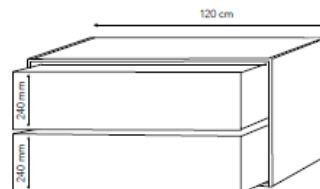

Bredde: 120 cm
Højde: 57,6 cm
Dybde: 45,5 cm

F70BMU120

kr. 26.995,00