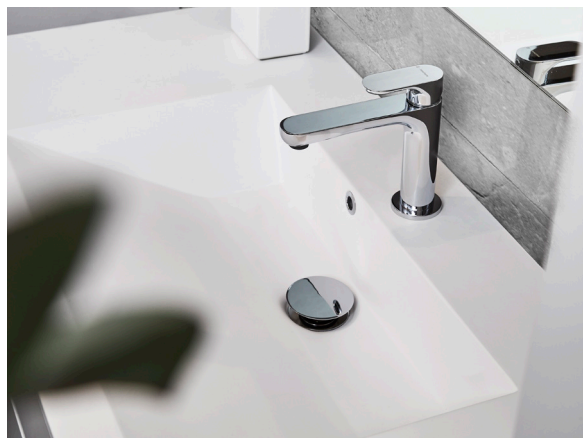

kr. 4.895,00

Bredde: 40 cm
Højde: 172,8 cm
Dybde: 32 cm

1 F49H401H (højrehængslet)
F49H401V (venstrehængslet)

kr. 2.595,00

2 F49H402H (højrehængslet)
F49H402V (venstrehængslet)

kr. 4.395,00

FRONT & PORCELÆNSVASK

LIGHT

Elegant og tidløst design i en lækker, lakeret overflade. Findes både i højglans og mat lak.

HUSK at tilkøbe vask på side 47.

Bredde: 60 cm
Højde: 57,6 cm
Dybde: 43 cm

Mat: F95BMU60

kr. 5.195,00

Blank: F93BMU60