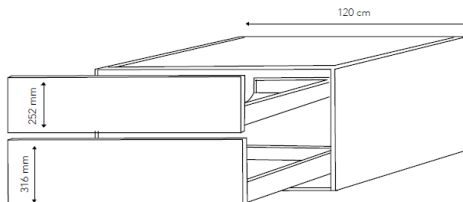

Bredde: 60 cm
Højde: 57,6 cm
Dybde: 43 cm

Mat Grå: F50BMU60
Mat Sort: F51BMU60

kr. 6.845,00

Bredde: 100 cm
Højde: 57,6 cm
Dybde: 43 cm

Mat Grå: F50BMU100
Mat Sort: F51BMU100

kr. 7.645,00

Bredde: 80 cm
Højde: 57,6 cm
Dybde: 43 cm

Mat Grå: F50BMU80
Mat Sort: F51BMU80

kr. 7.125,00

Bredde: 120 cm
Højde: 57,6 cm
Dybde: 43 cm

Mat Grå: F50BMU80
Mat Sort: F51BMU80

kr. 8.295,00

Bredde: 40 cm
Højde: 172,8 cm
Dybde: 32 cm

1 Mat: F95H401H (højrehængslet)
Mat: F84H401V (venstrehængslet)