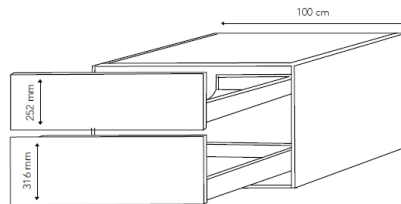

Cassøe

FRONT

Minimalistisk stilsikker hvid front. I slidstærke hvide folieoverflader med elegant, integreret greb

HUSK at tilkøbe vask på side 47.

Bredde: 60 cm
Højde: 57,6 cm
Dybde: 43 cm

F49BMU60

kr. 3.795,00

Bredde: 100 cm
Højde: 57,6 cm
Dybde: 43 cm

F49BMU100

kr. 4.395,00

Bredde: 80 cm
Højde: 57,6 cm
Dybde: 43 cm

F49BMU80

kr. 4.095,00

Bredde: 120 cm
Højde: 57,6 cm
Dybde: 43 cm

F49BMU120