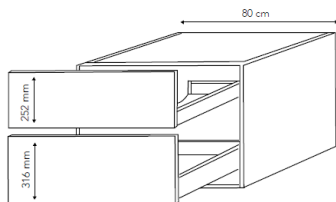

Bredde: 60 cm
Højde: 57,6 cm
Dybde: 43 cm

Mat Grå: F50BMU60
Mat Sort: F51BMU60

kr. 6.845,00

Bredde: 100 cm
Højde: 57,6 cm
Dybde: 43 cm

Mat Grå: F50BMU100
Mat Sort: F51BMU100

kr. 7.645,00

Bredde: 80 cm
Højde: 57,6 cm
Dybde: 43 cm