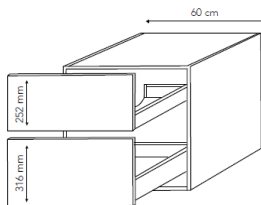

Klassisk elegance i et formfuldendt design. Udførelsen i massive egetræsstave forener funktionalitet med møbelkunst. Serien findes i hvidpigmenteret og sortbejdet eg.

HUSK at tilkøbe vask på side 47.

Bredde: 60 cm
Højde: 57,6 cm
Dybde: 43 cm