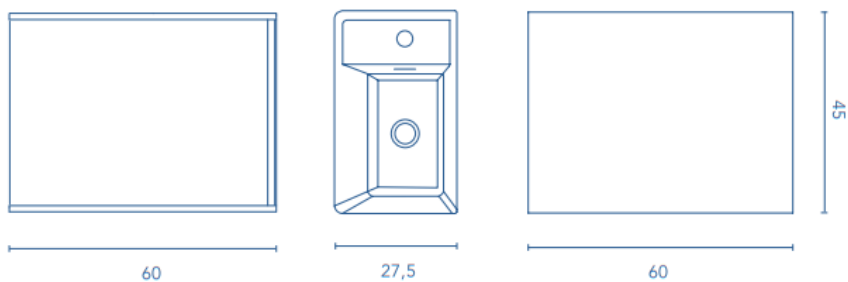

Skab

Bredde: 45 cm
Højde: 60 cm
Dybde: 25 cm

Vask

Bredde: 45 cm
Højde: 6 cm
Dybde: 27,5 cm

Spejl

Bredde: 45 cm
Højde: 60 cm
Dybde: 2 cm

Pris pr. sæt

kr. 2.798,00

Skab & Vask

Bredde: 43 cm
Højde: 47 cm
Dybde: 44,5 cm

Sidehylde (sælges særskilt)

Bredde: 21,5 cm
Højde: 43 cm
Dybde: 43 cm

Pris pr. skabssæt
kr. 4.498,00

Pris pr. sidehylde
kr. 1.498,00

BISPEBJERG & BISPEBJERG BEN