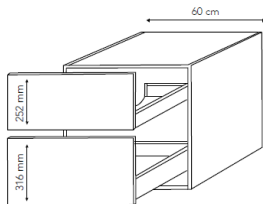

Bredde: 60 cm
Højde: 57,6 cm
Dybde: 43 cm

F49BMU60

kr. 3.795,00