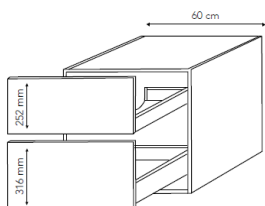

Bredde: 60 cm
Højde: 57,6 cm
Dybde: 43 cm

Mat Grå: F50BMU60
Mat Sort: F51BMU60

kr. 6.845,00

Bredde: 100 cm
Højde: 57,6 cm
Dybde: 43 cm

Mat Grå: F50BMU100
Mat Sort: F51BMU100

kr. 7.645,00

Bredde: 80 cm
Højde: 57,6 cm
Dybde: 43 cm