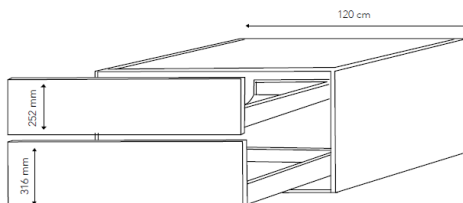

Bredde: 120 cm
Højde: 57,6 cm
Dybde: 43 cm

Mat: F95BMU120

kr. 6.795,00