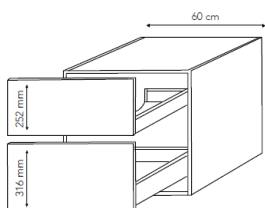

Bredde: 60 cm
Højde: 57,6 cm
Dybde: 43 cm

Mat: F95BMU60

kr. 5.195,00

Blank: F93BMU60

kr. 5.995,00