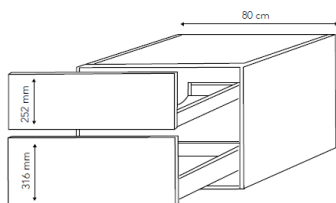

kr. 5.995,00

Bredde: 100 cm
Højde: 57,6 cm
Dybde: 43 cm

Mat: F95BMU100

kr. 5.695,00

Blank: F93BMU100

kr. 6.595,00

Bredde: 80 cm
Højde: 57,6 cm
Dybde: 43 cm

Mat: F95BMU80