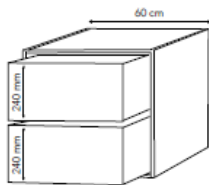

HUSK at tilkøbe vask på side 47.

Bredde: 60 cm
Højde: 57,6 cm
Dybde: 45,5 cm

F70BMU60

kr. 17.995,00

Bredde: 80 cm
Højde: 57,6 cm
Dybde: 45,5 cm

F70BMU80

kr. 20.995,00

Bredde: 100 cm
Højde: 57,6 cm
Dybde: 45,5 cm