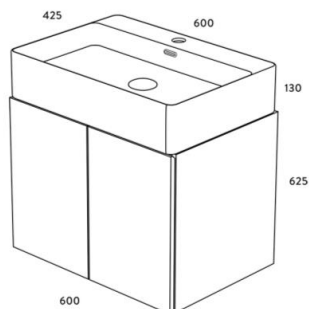

Lille

Bredde: 38 cm
Højde: 74 cm
Dybde: 38 cm

Pris pr. skabssæt
kr. 2.498,00

Stor

Bredde: 60 cm
Højde: 75,5 cm
Dybde: 42,5 cm

Pris pr. skabssæt
kr. 3.498,00

Kayah

NATURA