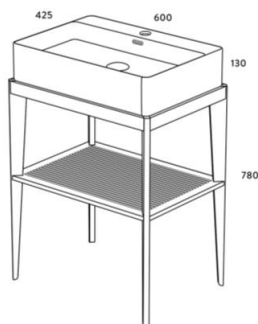

Lille

Bredde: 40 cm
Højde: 91 cm
Dybde: 40 cm

Pris pr. skabssæt
kr. 3.698,00

Stor

Bredde: 60 cm
Højde: 91 cm
Dybde: 42,5 cm

Pris pr. skabssæt
kr. 4.698,00

ENGHAVE CEMENT

ENGHAVE