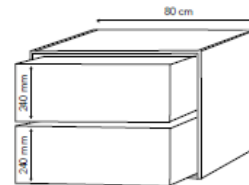

HUSK at tilkøbe vask på side 47.

Bredde: 60 cm
Højde: 57,6 cm
Dybde: 45,5 cm

F70BMU60

kr. 17.995,00

Bredde: 80 cm
Højde: 57,6 cm
Dybde: 45,5 cm

F70BMU80

kr. 20.995,00

Bredde: 100 cm
Højde: 57,6 cm
Dybde: 45,5 cm