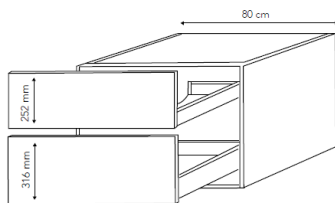

Cassøe

FRONT

Minimalistisk stilsikker hvid front. I slidstærke hvide folieoverflader med elegant, integreret greb

HUSK at tilkøbe vask på side 47.

Bredde: 60 cm
Højde: 57,6 cm
Dybde: 43 cm

F49BMU60

kr. 3.795,00

Bredde: 100 cm
Højde: 57,6 cm
Dybde: 43 cm

F49BMU100

kr. 4.395,00

Bredde: 80 cm
Højde: 57,6 cm
Dybde: 43 cm

F49BMU80

kr. 4.095,00

Bredde: 120 cm
Højde: 57,6 cm
Dybde: 43 cm

F49BMU120