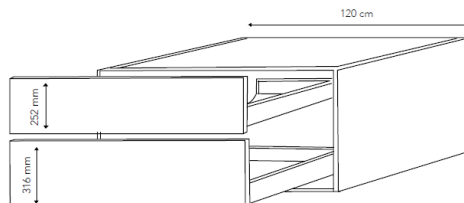

Bredde: 100 cm
Højde: 57,6 cm
Dybde: 43 cm

F49BMU100

kr. 4.395,00

Bredde: 80 cm
Højde: 57,6 cm
Dybde: 43 cm

F49BMU80

kr. 4.095,00

Bredde: 120 cm
Højde: 57,6 cm
Dybde: 43 cm

F49BMU120