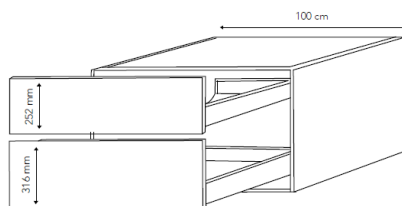

Bredde: 60 cm
Højde: 57,6 cm
Dybde: 43 cm

Mat Grå: F50BMU60
Mat Sort: F51BMU60

kr. 6.845,00

Bredde: 100 cm
Højde: 57,6 cm
Dybde: 43 cm

Mat Grå: F50BMU100
Mat Sort: F51BMU100

kr. 7.645,00

Bredde: 80 cm
Højde: 57,6 cm
Dybde: 43 cm