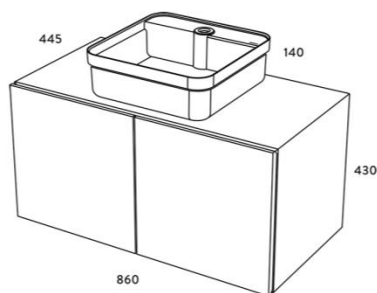

Skab

Bredde: 45 cm
Højde: 60 cm
Dybde: 25 cm

Vask

Bredde: 45 cm
Højde: 6 cm
Dybde: 27,5 cm

Spejl

Bredde: 45 cm
Højde: 60 cm
Dybde: 2 cm

Pris pr. sæt

kr. 2.798,00

Skab & Vask

Bredde: 43 cm
Højde: 47 cm
Dybde: 44,5 cm

Sidehylde (sælges særskilt)

Bredde: 21,5 cm
Højde: 43 cm
Dybde: 43 cm

Pris pr. skabssæt
kr. 4.498,00

Pris pr. sidehylde
kr. 1.498,00

BISPEBJERG & BISPEBJERG BEN

Skab & Vask

Bredde: 86 cm
Højde: 57 cm
Dybde: 44,5 cm

Pris pr. skabssæt
kr. 5.498,00

Ben (sælges særskilt)

Bredde: 85 cm
Højde: 40 cm
Dybde: 42 cm

Pris pr. bensæt
kr. 1.498,00

ALMTORVET GRÅ

HALMTORVET