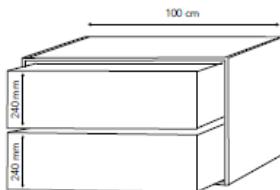

HUSK at tilkøbe vask på side 47.

Bredde: 60 cm
Højde: 57,6 cm
Dybde: 45,5 cm

F70BMU60

kr. 17.995,00

Bredde: 80 cm
Højde: 57,6 cm
Dybde: 45,5 cm

F70BMU80

kr. 20.995,00

Bredde: 100 cm
Højde: 57,6 cm
Dybde: 45,5 cm