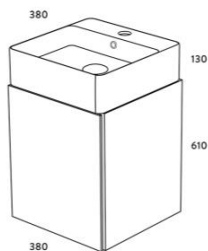

Skab & Vask

Bredde: 43 cm
Højde: 47 cm
Dybde: 44,5 cm

Sidehylde (sælges særskilt)

Bredde: 21,5 cm
Højde: 43 cm
Dybde: 43 cm

Pris pr. skabssæt
kr. 4.498,00

Pris pr. sidehylde
kr. 1.498,00

BISPEBJERG & BISPEBJERG BEN

Skab & Vask

Bredde: 86 cm
Højde: 57 cm
Dybde: 44,5 cm

Pris pr. skabssæt
kr. 5.498,00

Ben (sælges særskilt)

Bredde: 85 cm
Højde: 40 cm
Dybde: 42 cm

Pris pr. bensæt
kr. 1.498,00

ALMTORVET GRÅ

HALMTORVET

Lille

Bredde: 40 cm
Højde: 91 cm
Dybde: 40 cm

Pris pr. skabssæt
kr. 3.698,00

Stor

Bredde: 60 cm
Højde: 91 cm
Dybde: 42,5 cm

Pris pr. skabssæt
kr. 4.698,00

ENGHAVE CEMENT

ENGHAVE

Lille

Bredde: 38 cm
Højde: 74 cm
Dybde: 38 cm

Pris pr. skabssæt
kr. 2.498,00

Stor

Bredde: 60 cm
Højde: 75,5 cm
Dybde: 42,5 cm

Pris pr. skabssæt
kr. 3.498,00

Kayah

NATURA