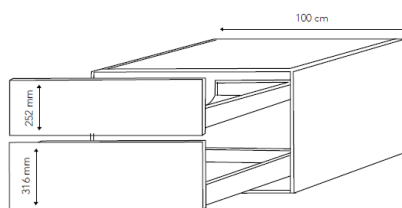

Bredde: 100 cm
Højde: 57,6 cm
Dybde: 43 cm

F49BMU100

kr. 4.395,00

Bredde: 80 cm
Højde: 57,6 cm
Dybde: 43 cm

F49BMU80

kr. 4.095,00

Bredde: 120 cm
Højde: 57,6 cm
Dybde: 43 cm

F49BMU120

kr. 5.995,00

Bredde: 100 cm
Højde: 57,6 cm
Dybde: 43 cm

Mat: F95BMU100

kr. 5.695,00

Blank: F93BMU100

kr. 6.595,00

Bredde: 80 cm
Højde: 57,6 cm
Dybde: 43 cm

Mat: F95BMU80