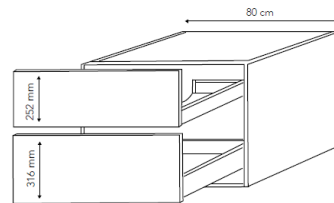

Bredde: 80 cm
Højde: 57,6 cm
Dybde: 43 cm

Hvidpigmenteret eg: F58BMU80
Sortbejdet eg: F57BMU80

kr. 11.495,00