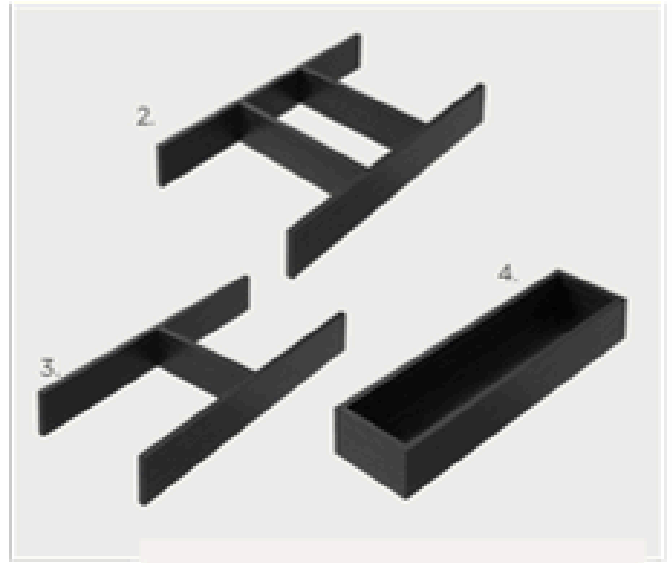

TILBEHØR, BÆNKE OG ARMATURER