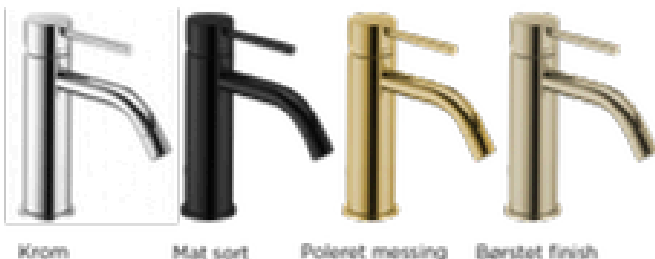

BÆNKE

Lækre bænke i massiv eg.
To bredder og en dybde på 34 cm.

Beskrivelse	Varenr.	Farve / Varenr.	Pris (inkl. moms)
Bænk 48	48x34	● W48	3 730,-
Bænk 90	90x34	● W90	6 150,-