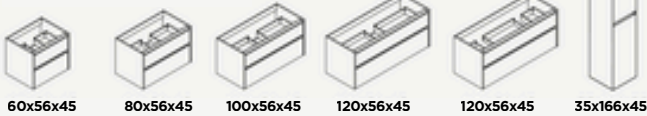

LUX

VARIANTER BxHxD

60x56x45 80x56x45 100x56x45 120x56x45 120x56x45 35x166x45

FINISH

Mat hvid

Beige cashmere

Cocoa brun

Olive grøn

Stengrå

GREB

Ingen greb - soft close funktion

VASKE SOM PASSER

Padova | Lucy | Trento | Reno®