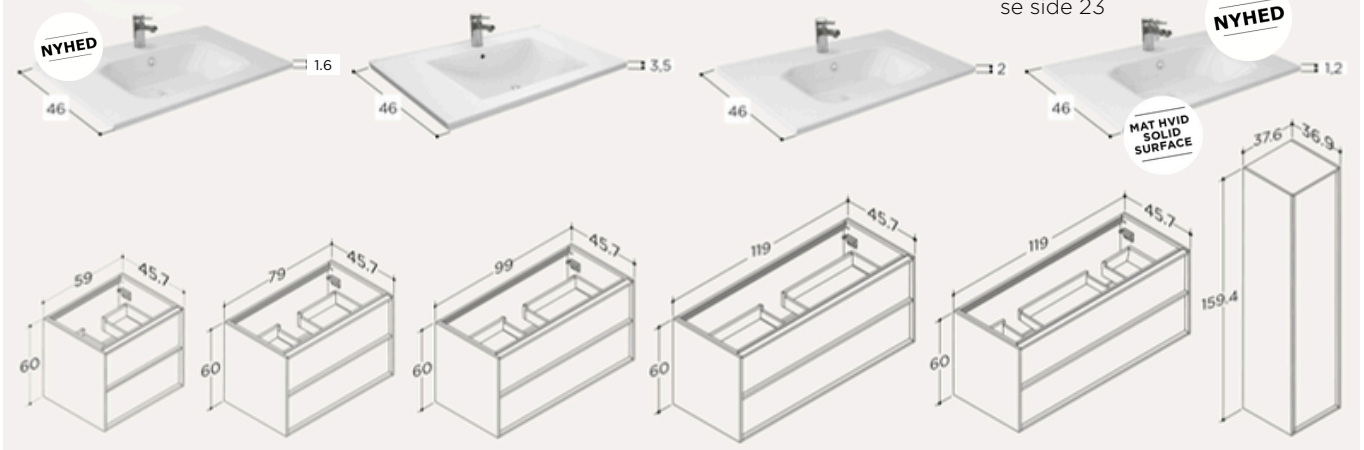

Reno®

- Mat hvid
- Solid Surface
- 12 mm tykt
- fås i 60, 80, 100 og 120 cm - 200 cm se side 23