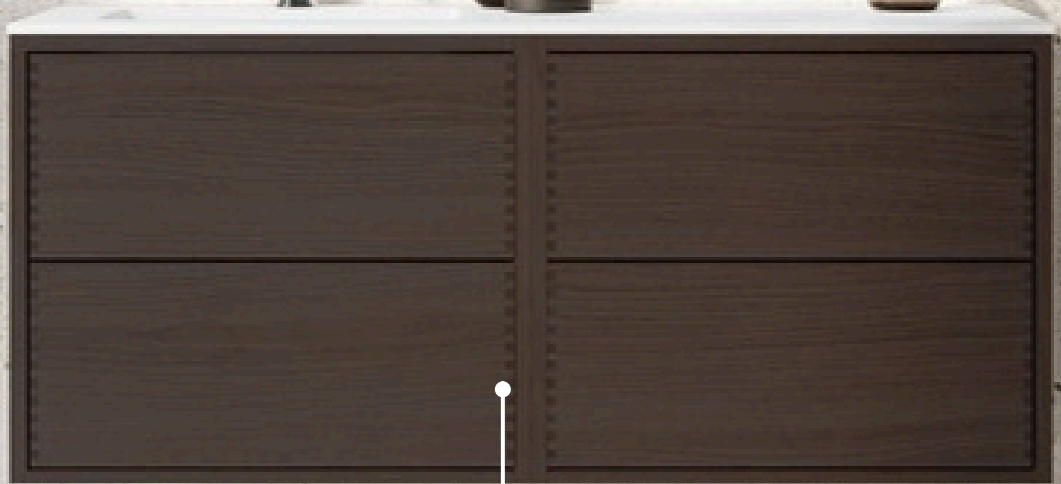

STRØMBERG

Dansk
Design

Massive
fingertappede
skuffer

BADEVÆRELSESMØBLER
NR. 2 | 2026

Minimum vedligeholdelse
- side 27

Indhold

| | |
|---|----|
| MODELOVERSIGT | 4 |
| Nordic Hand Crafted | 8 |
| Skara | 29 |
| Parma | 33 |
| Altus | 37 |
| Wood | 41 |
| Lux | 45 |
| Urbane | 49 |
| Parma Push | 53 |
| Alba | 57 |
| Amanda | 60 |
| Amanda Plus | 61 |
| GREB | 62 |
| TILBEHØR, BÆNKE OG ARMATURER | 63 |
| SPEJLE | 64 |
| SPEJLSKABE | 66 |
| VASKE | 68 |
| HÅNDKLÆDETØRRERE | 71 |
| PRODUKTINFORMATION | 75 |