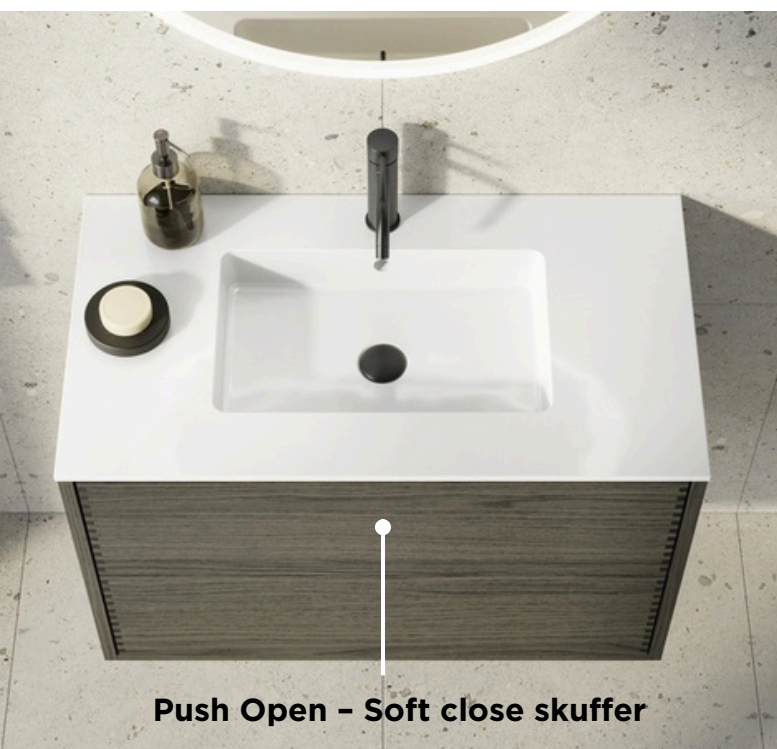

**Moduler, der kan stå alene eller
kombineres – utallige muligheder**

60 | 80 | 100 | 120

FINISH

SMOKED OAK
(N7)

Duo spejl - dugfrit

Nordic Hand Crafted serien forener eksklusiv snedkerkvalitet med gennemført design. Hvert møbel er en harmonisk kombination af æstetik, funktionalitet og godt håndværk, baseret på stolte danske traditioner.

Det viste 120 cm sæt består af:

- 1 x 60 cm vaskeskab
- 1 x 60 cm underskab
- 1 x Reno solid surface bordplade (121 cm) med venstrevendt vask, model VR12-V

Vask til venstre

Underskab - to skuffer i fuld størrelse

Udskæring til afløb i de øverste skuffer

**Lakeret træ-
ro i sindet**

Push Open - Soft close skuffer

Holdbarhed og funktionalitet i perfekt balance.

Hver eneste detalje er gennemtænkt - fra de fingertappede egetræsskuffer med push open og soft close funktion, til den vådrumsforseglede konstruktion, der sikrer lang levetid i badeværelsets krævende miljø.