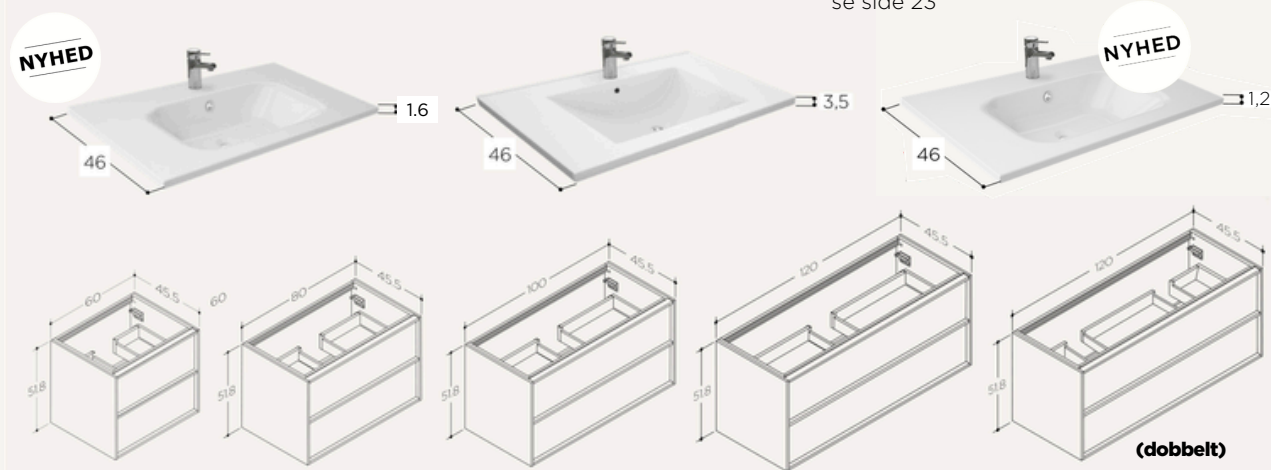

Mara

- Højglans porcelæn
- 16 mm tykt
- fås i 60, 80, 100 og 120 cm og dobbelt

Padova

- Højglans porcelæn
- 35 mm tykt
- fås i 60, 80, 100 og 120 cm og dobbelt

Reno®

- Mat hvid
- Solid Surface
- 12 mm tykt
- fås i 60, 80, 100 og 120 cm - 200 cm se side 23

| Beskrivelse | Mål HxBxD cm | Vaskeskab | Underskab | Pris (inkl. moms) |
|--------------------|---------------------|--|-----------|--|
| Vaskeskab 60 | 51.8 x 60 x 45.5 | ● SHC6N5 | ● UHC6N5 | Natural Oak 13 990,- |
| Vaskeskab 80 | 51.8 x 80 x 45.5 | ● SHC8N5 | ● UHC8N5 | Natural Oak 14 990,- |
| Vaskeskab 100 | 51.8 x 100 x 45.5 | ● SHC1N5 | ● UHC1N5 | Natural Oak 16 990,- |
| Vaskeskab 120 | 51.8 x 120 x 45.5 | ● SHC2N5 | ● UHC2N5 | Natural Oak 18 990,- |
| Vaskeskab 120D | 51.8 x 120 x 45.5 | ● SHC2N5D (Dobbelt) | | Natural Oak 19 490,- |
| Vaske | Mål Bredde cm | Farve / Varenr. | | Pris (inkl. moms) |
| Mara vask hvid | 61 • 81 • 101 • 121 | Porcelæn - VM6 • VM8 • VM1 • VM2 • VM2D* | | 2 990,- • 3 990,- • 4 990,- • 5 990,- • 6 370,- |
| Lucy vask mat sort | 61 • 81 • 101 • 121 | Porcelæn - VG6S • VG8S • VG1S • VG2S | | 3 190,- • 3 990,- • 4 990,- • 6 190,- |
| Padova vask | 61 • 81 • 101 • 121 | Porcelæn - VD6 • VD8 • VD1 • VD2 • VD2D* | | 2 960,- • 3 730,- • 5 270,- • 5 490,- • 5 710,- |
| Reno® vask | 61 • 81 • 101 • 121 | Solid Surface - VR6 • VR8 • VR1 • VR2 | | 6 490,- • 6 990,- • 7 990,- • 8 990,- |
| Tilbehør | Mål BxHxD cm | Farve / Varenr. | | Pris (inkl. moms) |
| Rumdeler | 32,2x5x20,5 | ● W11-N5 - se billede side 27 | | 590,- |