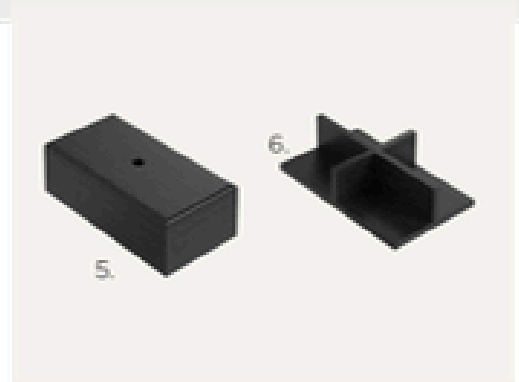

TILBEHØR, BÆNKE OG ARMATURER

TILBEHØR

Tilbehør, der matcher alle Strømbergs møbelserier, bortset fra Nordic Hand Crafted Series

| Mål BxH cm | Mål BxHxD cm | Farve / Varenr | Pris (inkl. moms) |
|--------------|--------------|------------------------|-------------------|
| 1. Rumdeler | 32,2x5x20,5 | ● Massiv eg W11-N5 | 590,- |
| 2. Rumdeler | 32,7x5x19,7 | ● Massiv sort eg W12 | 440,- |
| 3. Rumdeler | 32,7x5x14,6 | ● Massiv sort eg W13 | 440,- |
| 4. Rumdeler | 32,7x5x9,3 | ● Massiv sort eg W14 | 440,- |
| 5. Rumdeler | 17,7x6x9 | ● Massiv sort eg W15 | 560,- |
| 6. Rumdeler | 18x4,8x10,7 | ● Massiv sort eg W16 | 440,- |
| 7. Rumdeler | 60cm sæt | ● Massiv sort eg W60S | 980,- |
| 8. Rumdeler | 80cm sæt | ● Massiv sort eg W80S | 1290,- |
| 9. Rumdeler | 100cm sæt | ● Massiv sort eg W100S | 1890,- |
| 10. Rumdeler | 120cm sæt | ● Massiv sort eg W120S | 2490,- |