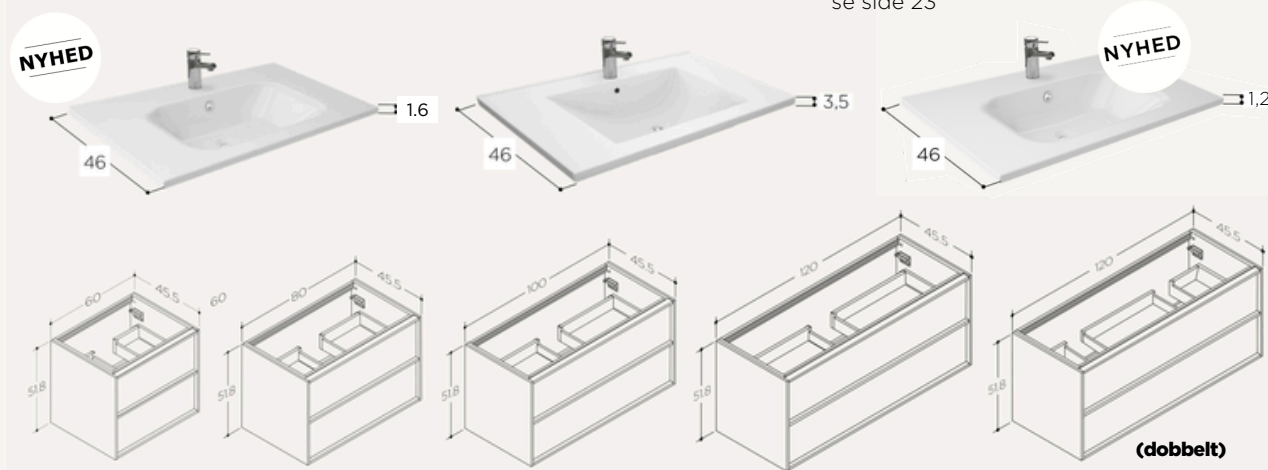

Mara

- Højglans porcelæn
- 16 mm tykt
- fås i 60, 80, 100 og 120 cm og dobbelt

Padova

- Højglans porcelæn
- 35 mm tykt
- fås i 60, 80, 100 og 120 cm og dobbelt

Reno®

- Mat hvid
- Solid Surface
- 12 mm tykt
- fås i 60, 80, 100 og 120 cm - 200 cm se side 23

| Beskrivelse | Mål HxBxD cm | Vaskeskab | Underskab | Pris (inkl. moms) |
|--------------------|---------------------|--|-----------|--|
| Vaskeskab 60 | 51.8 x 60 x 45.5 | ● SHC6N7 | ● UHC6N7 | Smoked Oak 14 990,- |
| Vaskeskab 80 | 51.8 x 80 x 45.5 | ● SHC8N7 | ● UHC8N7 | Smoked Oak 16 990,- |
| Vaskeskab 100 | 51.8 x 100 x 45.5 | ● SHC1N7 | ● UHC1N7 | Smoked Oak 17 990,- |
| Vaskeskab 120 | 51.8 x 120 x 45.5 | ● SHC2N7 | ● UHC2N7 | Smoked Oak 19 990,- |
| Vaskeskab 120D | 51.8 x 120 x 45.5 | ● SHC2N7D (Dobbelt) | | Smoked Oak 20 490,- |
| Vaske | Mål Bredde cm | Farve / Varenr. | | Pris (inkl. moms) |
| Mara vask hvid | 61 • 81 • 101 • 121 | Porcelæn - VM6 • VM8 • VM1 • VM2 • VM2D* | | 2 990,- • 3 990,- • 4 990,- • 5 990,- • 6 370,- |
| Lucy vask mat sort | 61 • 81 • 101 • 121 | Porcelæn - VG6S • VG8S • VG1S • VG2S | | 3 190,- • 3 990,- • 4 990,- • 6 190,- |
| Padova vask | 61 • 81 • 101 • 121 | Porcelæn - VD6 • VD8 • VD1 • VD2 • VD2D* | | 2 960,- • 3 730,- • 5 270,- • 5 490,- • 5 710,- |
| Reno® vask | 61 • 81 • 101 • 121 | Solid Surface - VR6 • VR8 • VR1 • VR2 | | 6 490,- • 6 990,- • 7 990,- • 8 990,- |
| Tilbehør | Mål BxHxD cm | Farve / Varenr. | | Pris (inkl. moms) |
| Rumdeler | 32,2x5x20,5 | ● W11-N7 - se billede side 27 | | 590,- |