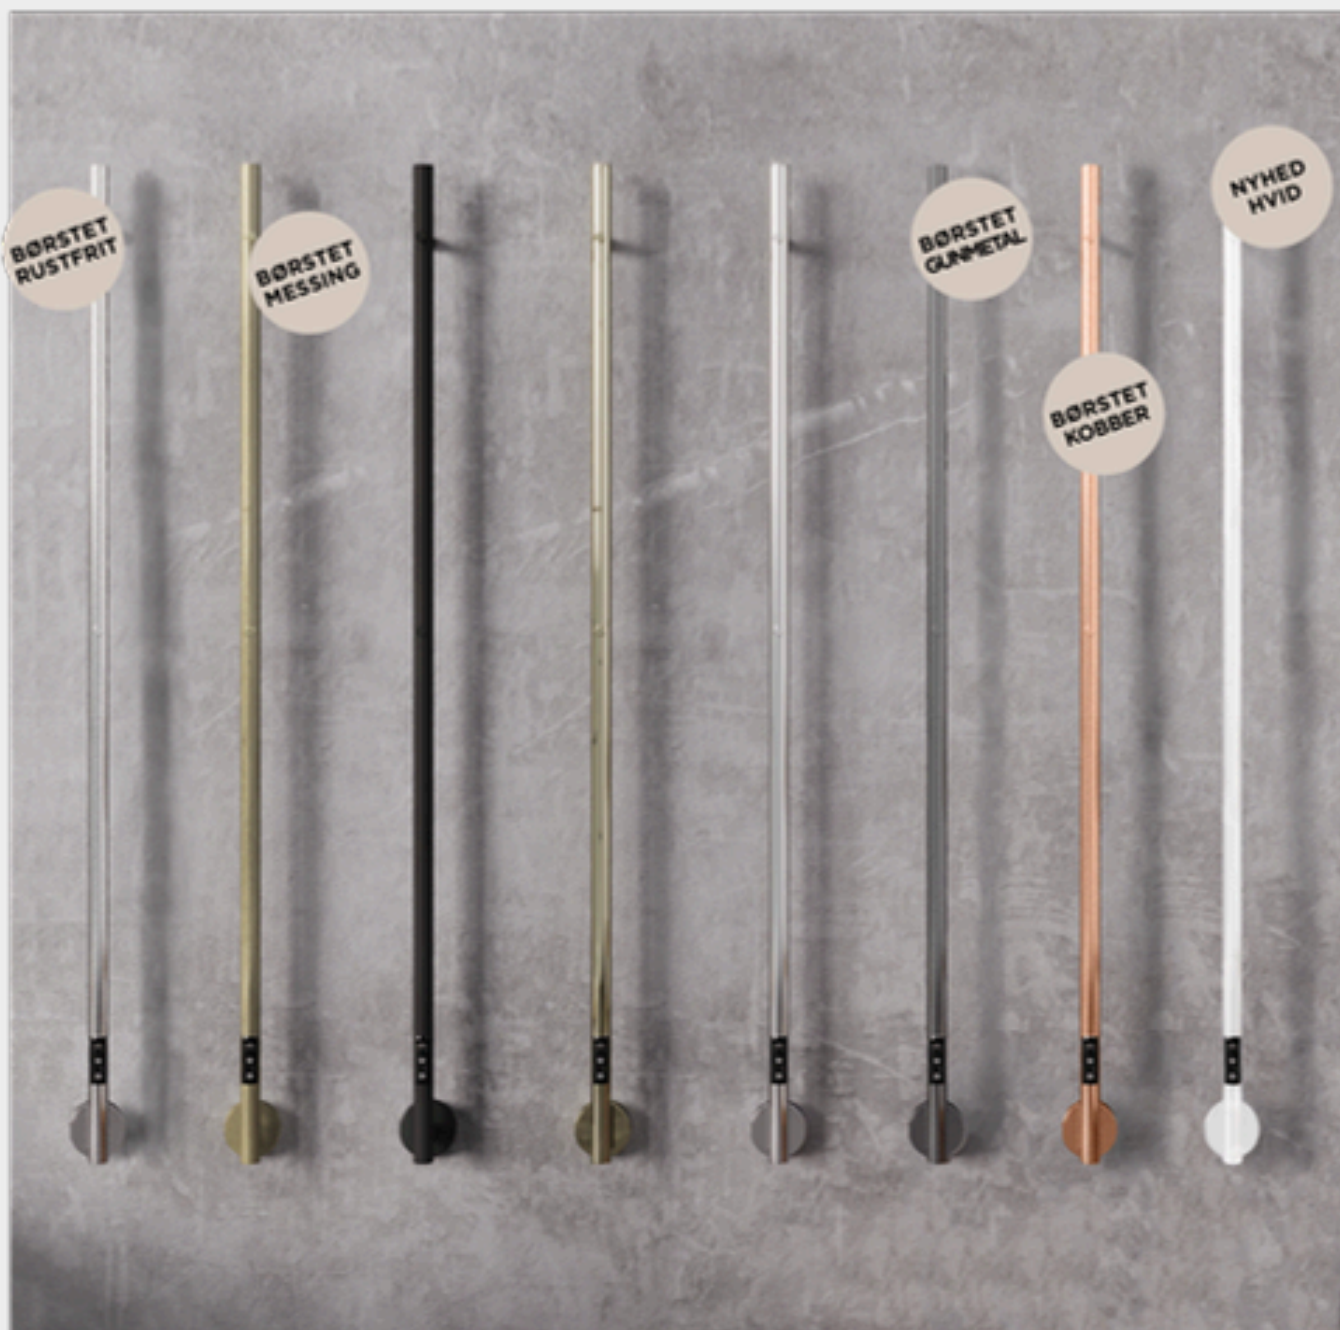

Bliv inspireret -
se hele vores udvalg
af eksklusive
badeværelsesprodukter
www.strombergbad.com

Leonora badekar

Nordic snedker møbler

Håndklæde- tørrere

Håndklædetørrere giver dit badeværelse personlighed. Har du en håndklædetørrer på badeværelset, har du et godt hjælpemiddel til at holde orden. Hygiejnisk er det en sikker vinder. Men det er mere end det! En håndklædetørrer er et designelement, som giver dit badeværelse personlighed. Nyd den dejlige fornemmelse af varme håndklæder efter et skønt bad.

Torre

Hukommelsesfunktion - spare ekstra energi

Torre er en elegant håndklædetørrer, der beviser at "Less is more". Kroge i to niveauer for nem ophængning af håndklæder. Fås med indbygget timer og skjult forbindelse. Vælg et eller flere stykker - alt efter hvad der passer til dit badeværelse og hvilket look du ønsker.