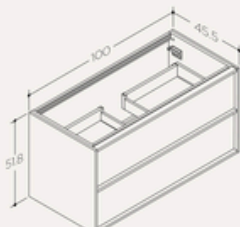

Reno®

- Mat hvid
- Solid Surface
- 12 mm tykt
- fås i 60, 80, 100 og 120 cm - 200 cm se side 23

NYHED