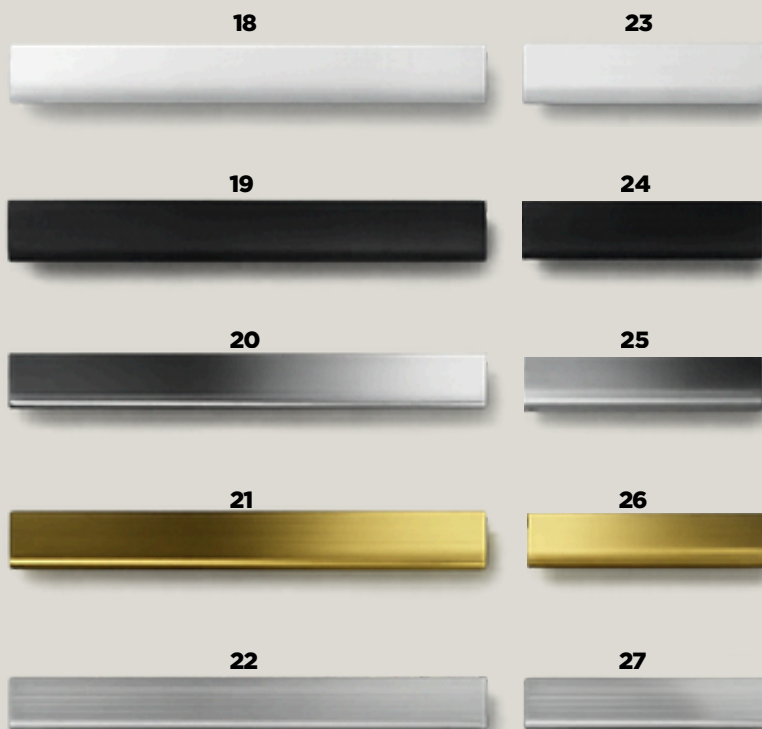

GREB

et greb er din kontakt til møblet

Passer til Parma, Altus og Alba

#	Mål mm	Farve / Varenr.	Pris pr. stk. (inkl. moms)
1	ø20	Børstet / GS3B	130,-
2	ø20	Mat Sort / GS3S	130,-
3	ø20	Messing / GS3M	130,-
4	246	Messing / GS15M - MB	270,-
5	246	Mat Sort / GS15S - MB	270,-
6	200	Krom / G72	140,-
7	360	Krom / G74	280,-
8	Ø30	Krom / G20 CH	130,-
9	Ø30	Børstet messing / G20 BM	130,-
10	Ø30	Børstet nikkel / G20 B	130,-
11	Ø30	Mat sort / G20 MB	130,-
12	328	Krom / G54 CH	270,-
13	328	Børstet nikkel / G54 B	270,-
14	328	Mat sort / G54 MB	270,-
15	168	Mat sort / G52 MB	270,-
16	168	Børstet nikkel / G52 B	270,-
17	168	Krom / G52 CH	270,-
18	350	Blank hvid GA33H	290,-
19	350	Mat sort GA33S	290,-
20	350	Krom GA33K	290,-
21	350	Børstet messing GA33BM	290,-
22	350	Børstet nikkel GA33BS	290,-
23	200	Blank hvid GA32H	180,-
24	200	Mat sort GA32S	180,-
25	200	Krom GA32K	180,-
26	200	Børstet messing GA32BM	180,-
27	200	Børstet nikkel GA32BS	180,-