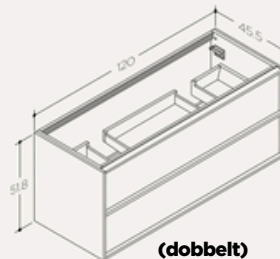

Reno®

- Mat hvid
- Solid Surface
- 12 mm tykt
- fås i 60, 80, 100 og 120 cm - 200 cm se side 23

NYHED