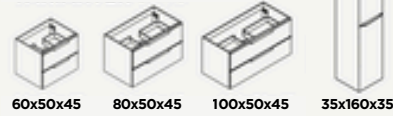

VARIANTER BxHxD

60x50x45 80x50x45 100x50x45 35x160x35

FINISH

Mat hvid

GREB

Massiv eg

Sort eg

Grå eg