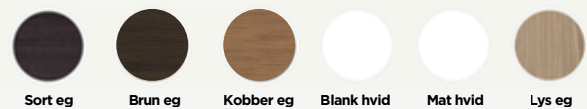

Modeloversigt

NORDIC HAND CRAFTED

VARIANTER BxHxD

FINISH

GREB

VASKE SOM PASSER

Padova | Lucy | Trento | Reno®

SKARA

VARIANTER BxHxD

FINISH

GREB

VASKE SOM PASSER

Padova | Lucy | Trento | Reno®

PARMA

VARIANTER BxHxD

FINISH

GREB

VASKE SOM PASSER

Padova | Lucy | Trento | Reno®