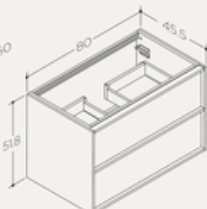

Reno®

- Mat hvid
- Solid Surface
- 12 mm tykt
- fås i 60, 80, 100 og 120 cm - 200 cm se side 23

NYHED