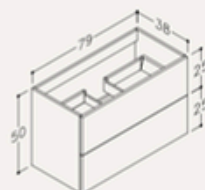

Laura

- porcelæn
- 18 mm tykt
- fås i bredde 50, 60, 80

Beskrivelse	Mål BxHxD cm	Farve / Varenr.	Pris (inkl. moms)
Vaskeskab 50 m/låge	49x50x38	○ DA57	1 590,-
Vaskeskab 50	49x50x38	● SA50 ● SA51 ● SA52 ○ SA57	3 595,-
Vaskeskab 60	59x50x38	● SA60 ● SA61 ● SA62 ○ SA67	4 100,-
Vaskeskab 80	79x50x38	● SA80 ● SA81 ● SA82 ○ SA87	4 420,-
Højskab 2 hylde	35x80x28	○ OS47	1 950,-
Højskab 4 hylde	35x160x35	● H40 ● H41 ● H42 ○ H47	5 350,-
Greb		● G62/64 standard (flere greb på side 62 med pristillæg)	Inkl. i prisen
Vaske	Mål	Farve / Varenr.	Pris (inkl. moms)
Riva vask	51 • 61 • 81	Hvid - VA5 • VA6 • VA8	2 290,- • 2 590,- • 3 510,-
Laura vask	51 • 61 • 81	Hvid - VB5 • VB6 • VB8	2 690,- • 2 990,- • 3 690,-
Tilbehør	Mål	Farve / Varenr.	Pris (inkl. moms)
Elstik i skuffe	6x6	E16	590,-
Måtter	50 • 60 • 80	Grå - L53 • L63 • L83	Inkl. i prisen
Led-belysning i skuffer	50 • 60 • 80	E26 • E25 • E28	870,- • 870,- • 870,-

Alle vaskeskabe fås også som underskabe uden udskæring til afløb - skift blot "S" i varenr. ud med "U". Priserne er de samme.