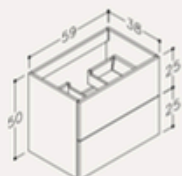

Laura

- porcelæn
- 18 mm tykt
- fås i bredde 50, 60, 80

Beskrivelse	Mål BxHxD cm	Farve / Varenr.	Pris (inkl. moms)
Vaskeskab 50 m/låge	49x50x38	○ DA57	1 590,-
Vaskeskab 50	49x50x38	● SA50 ● SA51 ● SA52 ○ SA57	3 595,-
Vaskeskab 60	59x50x38	● SA60 ● SA61 ● SA62 ○ SA67	4 100,-
Vaskeskab 80	79x50x38	● SA80 ● SA81 ● SA82 ○ SA87	4 420,-
Højskab 2 hylde	35x80x28	○ OS47	1 950,-
Højskab 4 hylde	35x160x35	● H40 ● H41 ● H42 ○ H47	5 350,-
Greb		● G62/64 standard (flere greb på side 62 med pristillæg)	Inkl. i prisen
Vaske	Mål	Farve / Varenr.	Pris (inkl. moms)
Riva vask	51 • 61 • 81	Hvid - VA5 • VA6 • VA8	2 290,- • 2 590,- • 3 510,-
Laura vask	51 • 61 • 81	Hvid - VB5 • VB6 • VB8	2 690,- • 2 990,- • 3 690,-
Tilbehør	Mål	Farve / Varenr.	Pris (inkl. moms)
Elstik i skuffe	6x6	E16	590,-
Måtter	50 • 60 • 80	Grå - L53 • L63 • L83	Inkl. i prisen
Led-belysning i skuffer	50 • 60 • 80	E26 • E25 • E28	870,- • 870,- • 870,-

Alle vaskeskabe fås også som underskabe uden udskæring til afløb - skift blot "S" i varenr. ud med "U". Priserne er de samme.