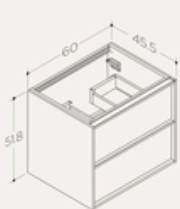

Reno®

- Mat hvid
- Solid Surface
- 12 mm tykt
- fås i 60, 80, 100 og 120 cm - 200 cm se side 23

NYHED