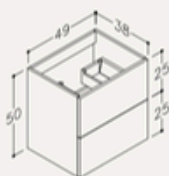

Laura

- porcelæn
- 18 mm tykt
- fås i bredde 50, 60, 80

Beskrivelse	Mål BxHxD cm	Farve / Varenr.	Pris (inkl. moms)
Vaskeskab 50 m/låge	49x50x38	○ DA57	1 590,-
Vaskeskab 50	49x50x38	● SA50 ● SA51 ● SA52 ○ SA57	3 595,-
Vaskeskab 60	59x50x38	● SA60 ● SA61 ● SA62 ○ SA67	4 100,-
Vaskeskab 80	79x50x38	● SA80 ● SA81 ● SA82 ○ SA87	4 420,-
Højskab 2 hylde	35x80x28	○ OS47	1 950,-
Højskab 4 hylde	35x160x35	● H40 ● H41 ● H42 ○ H47	5 350,-
Greb		● G62/64 standard (flere greb på side 62 med pristillæg)	Inkl. i prisen
Vaske	Mål	Farve / Varenr.	Pris (inkl. moms)
Riva vask	51 • 61 • 81	Hvid - VA5 • VA6 • VA8	2 290,- • 2 590,- • 3 510,-
Laura vask	51 • 61 • 81	Hvid - VB5 • VB6 • VB8	2 690,- • 2 990,- • 3 690,-
Tilbehør	Mål	Farve / Varenr.	Pris (inkl. moms)
Elstik i skuffe	6x6	E16	590,-
Måtter	50 • 60 • 80	Grå - L53 • L63 • L83	Inkl. i prisen
Led-belysning i skuffer	50 • 60 • 80	E26 • E25 • E28	870,- • 870,- • 870,-

Alle vaskeskabe fås også som underskabe uden udskæring til afløb - skift blot "S" i varenr. ud med "U". Priserne er de samme.