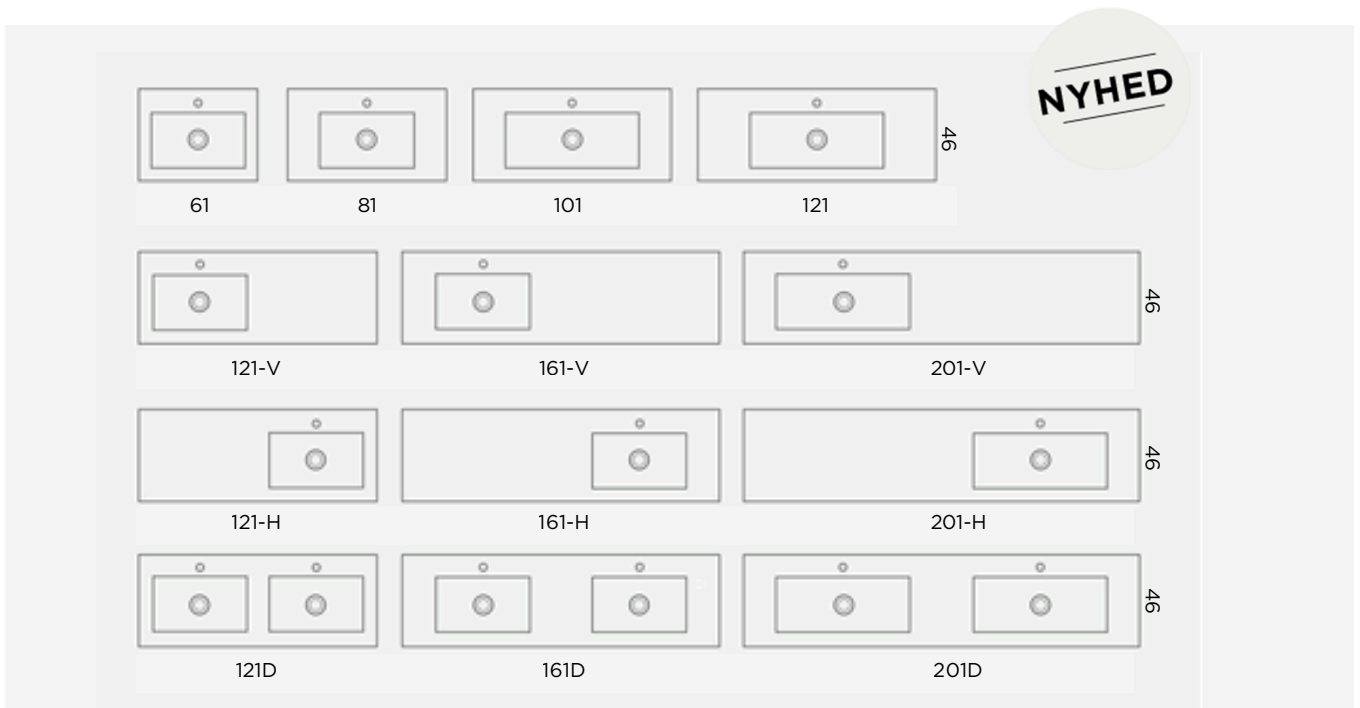

Reno® vask med unikke kvaliteter

Solid Surface er et smudsafvisende og porefrit kompositmateriale med en glat overflade. Materialet er ekstremt holdbart og vedligeholdelsesfrit og derfor meget velegnet til badeværelset.

HOLDBAR

Reno® er usædvanligt holdbar og er lavet til at modstå daglige belastninger. Samlingerne er sømløse, og væsker kan ikke trænge igennem. Overfladen er porefri, hvilket forhindrer snavs og pletter i at trænge ind i materialet. Mærker og pletter forbliver kun på overfladen og kan let fjernes.

HYGIEJNISK

Reno® er hygiejnisk på grund af sin porefri overflade. Bakterier og skimmelsvamp har ingen steder at slå rod

BÆREDYGTIG

Overfladen på Reno kan nemt genskabes til sin smukke finish og er derfor meget miljømæssigt bæredygtig. Dybe pletter og ridser kan let fjernes ved at gnide en klud på området med et almindeligt rengøringsmiddel. Med lidt indsats vender Reno® overfladen tilbage til perfekt stand.

	Beskrivelse	Mål BxHxD cm	Varenr.	Pris (inkl. moms)
	Enkel vask midtstilt	61x46	VR6	6 490,-
		81x46	VR8	6 990,-
		101x46	VR1	7 990,-
		121x46	VR2	8 990,-
	Enkel vask venstre	121x46	VR12-V	9 990,-
		161x46	VR16-V	13 990,-
		201x46	VR20-V	15 990,-
	Enkel vask højre	121x46	VR12-H	9 990,-
		161x46	VR16-H	13 990,-
		201x46	VR20-H	15 990,-
	Dobbelt vask	121x46	VR12D	10 990,-
		161x46	VR16D	14 990,-
		201x46	VR20D	16 990,-

Vælg din størrelse. Alle Reno vaske kan laves på mål fra 62 - 200 cm i længden. Kontakt salgskontor. Dybde standard er på 46 cm.