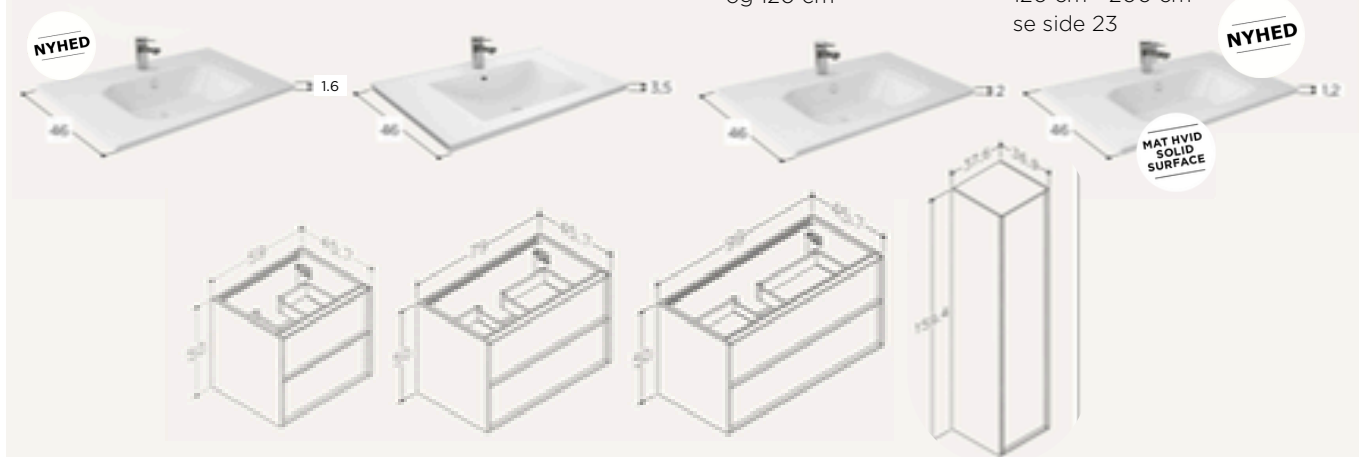

De bløde konturer afspejles i møbelfronternes let afrundende greb. Seriens møbler har et roligt og diskret formsprog.

Spejlskabe og spejle side 63-67

**Mara**

- Højglans porcelæn
- 16 mm tykt
- fås i 60, 80, 100 og 120 cm og dobbelt

Padova

- Højglans porcelæn
- 35 mm tykt
- fås i 60, 80, 100 og 120 cm

Trento

- Mat hvid
- Velsten®
- 20 mm tykt
- fås i 60, 80, 100 og 120 cm

Reno®

- Mat hvid
- Solid Surface
- 12 mm tykt
- fås i 60, 80, 100 og 120 cm - 200 cm se side 23

| Beskrivelse | Mål BxHxD cm | Farve / Varenr. | Pris (inkl. moms) |
|-------------------------|---------------------|-----------------------------------|--------------------------------------|
| Vaskeskab 60 | 59x50x45 | SW68 SW681 SW682 | 6 690,- |
| Vaskeskab 80 | 79x50x45 | SW88 SW881 SW882 | 7 320,- |
| Vaskeskab 100 | 99x50x45 | SW18 SW181 SW182 | 8 085,- |
| Højskab med hylder | 35x160x35 | HW48 HW481 HW482 | 8 230,- |
| Beskrivelse | Mål | Farve / Varenr. | Pris (inkl. moms) |
| Trento vask | 61 • 81 • 101 | Mat hvid - VL6 • VL8 • VL1 | 2 190,- • 2 960,- • 4 060,- |
| Mara vask hvid | 61 • 81 • 101 | Porcelæn - VM6 • VM8 • VM1 | 2 990,- • 3 990,- • 4 990,- |
| Lucy vask mat sort | 61 • 81 • 101 | Porcelæn - VG6S • VG8S • VG1S | 3 190,- • 3 990,- • 4 990,- |
| Padova vask | 61 • 81 • 101 | Porcelæn - VD6 • VD8 • VD1 | 2 960,- • 3 730,- • 5 270,- |
| Reno® vask | 61 • 81 • 101 | Solid Surface - VR6 • VR8 • VR1 | 6 490,- • 6 990,- • 7 990,- |
| Beskrivelse | Mål | Farve / Varenr. | Pris (inkl. moms) |
| Rumdeler | 32,2x5x20,5 | Massiv eg - W11 - se også side 63 | 590,- |
| Elstik i skuffe | 6x6 | E16 | 590,- |
| Måtter | 60 • 80 • 100 • 120 | Grå | Inkl. i prisen |
| Led-belysning i skuffer | 60 • 80 • 100 • 120 | E26 • E28 • E21 • E22 | 870,- • 870,- • 1200,- • 1200,- |
| Lysliste under vask | 60 • 80 • 100 • 120 | E86 • E88 • E81 • E82 | 1200,- • 1 200,- • 1 420,- • 1 530,- |