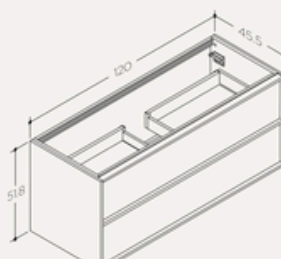

Reno®

- Mat hvid
- Solid Surface
- 12 mm tykt
- fås i 60, 80, 100 og 120 cm - 200 cm se side 23

NYHED