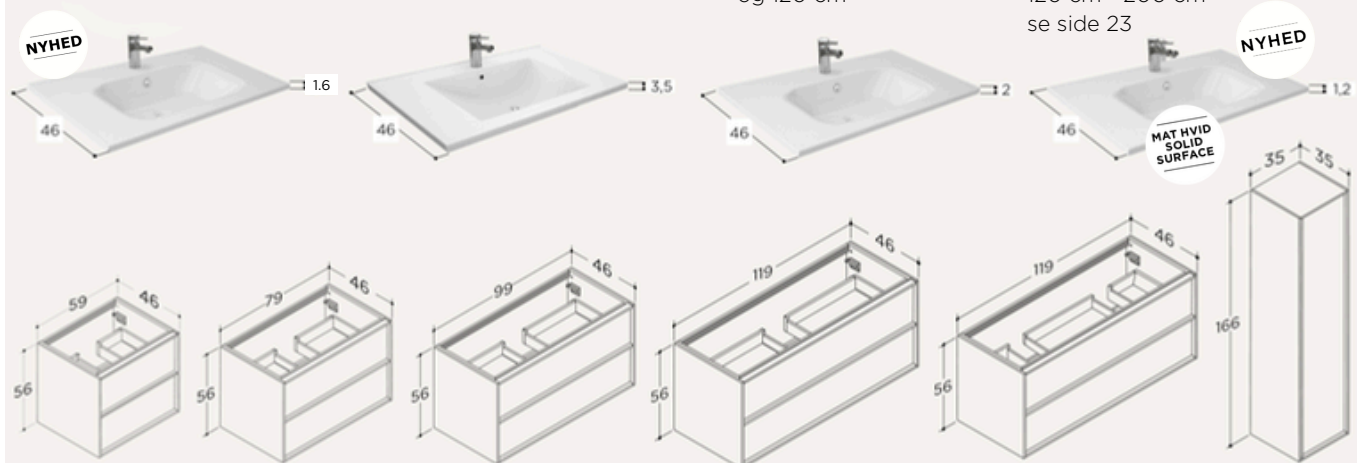

Reno®

- Mat hvid
- Solid Surface
- 12 mm tykt
- fås i 60, 80, 100 og 120 cm - 200 cm se side 23