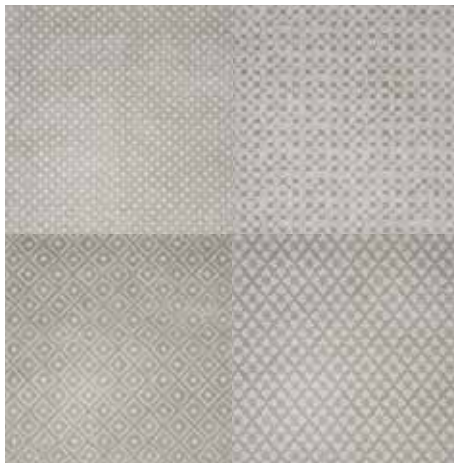

Fringé, Decor Grå Mix 20x20