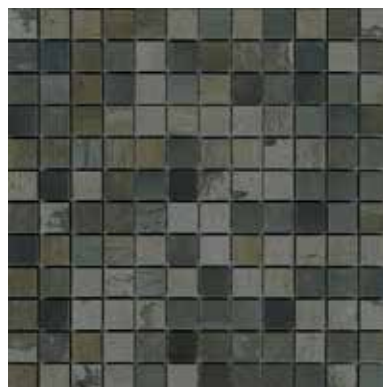

Metalli 2,5x2,5 (30x30)

Serien fås i størrelserne 90x90, 45x90, 22,5x90, 30x60 samt dekoration og mosaik og kan anvendes på både gulv og væg.