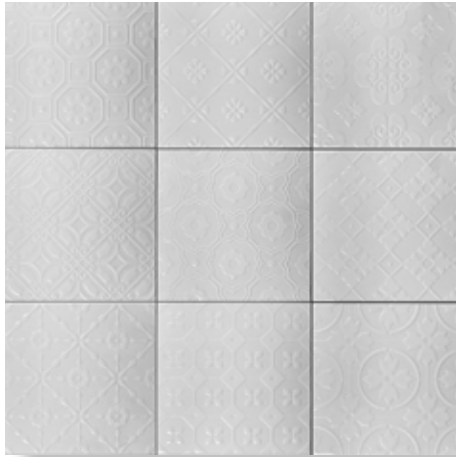

Bon Ton, Hvid Mix á 9 stk, 20x20