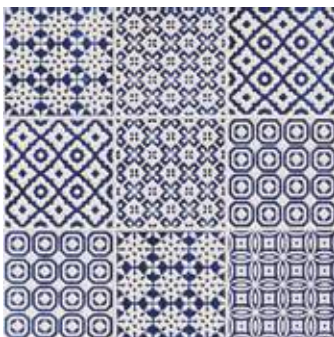

mat

rett.

Batik, Grå

Batik

Batik følger ornamenteringstrenden - hvad enten du er til et mere stilrent og enkelt look eller ønsker at skabe blikfang.

Batik har en let struktureret overflade og findes i et mix af fem forskellige mønstre samt en klassisk hvid flise.

Batik, Beige 10x10

Batik, Rød 10x10

Batik, Grå 10x10

Batik, Grøn 10x10

Batik, Blå 10x10

Batik, Sort 10x10

Batik, Hvid 10x10

Happy