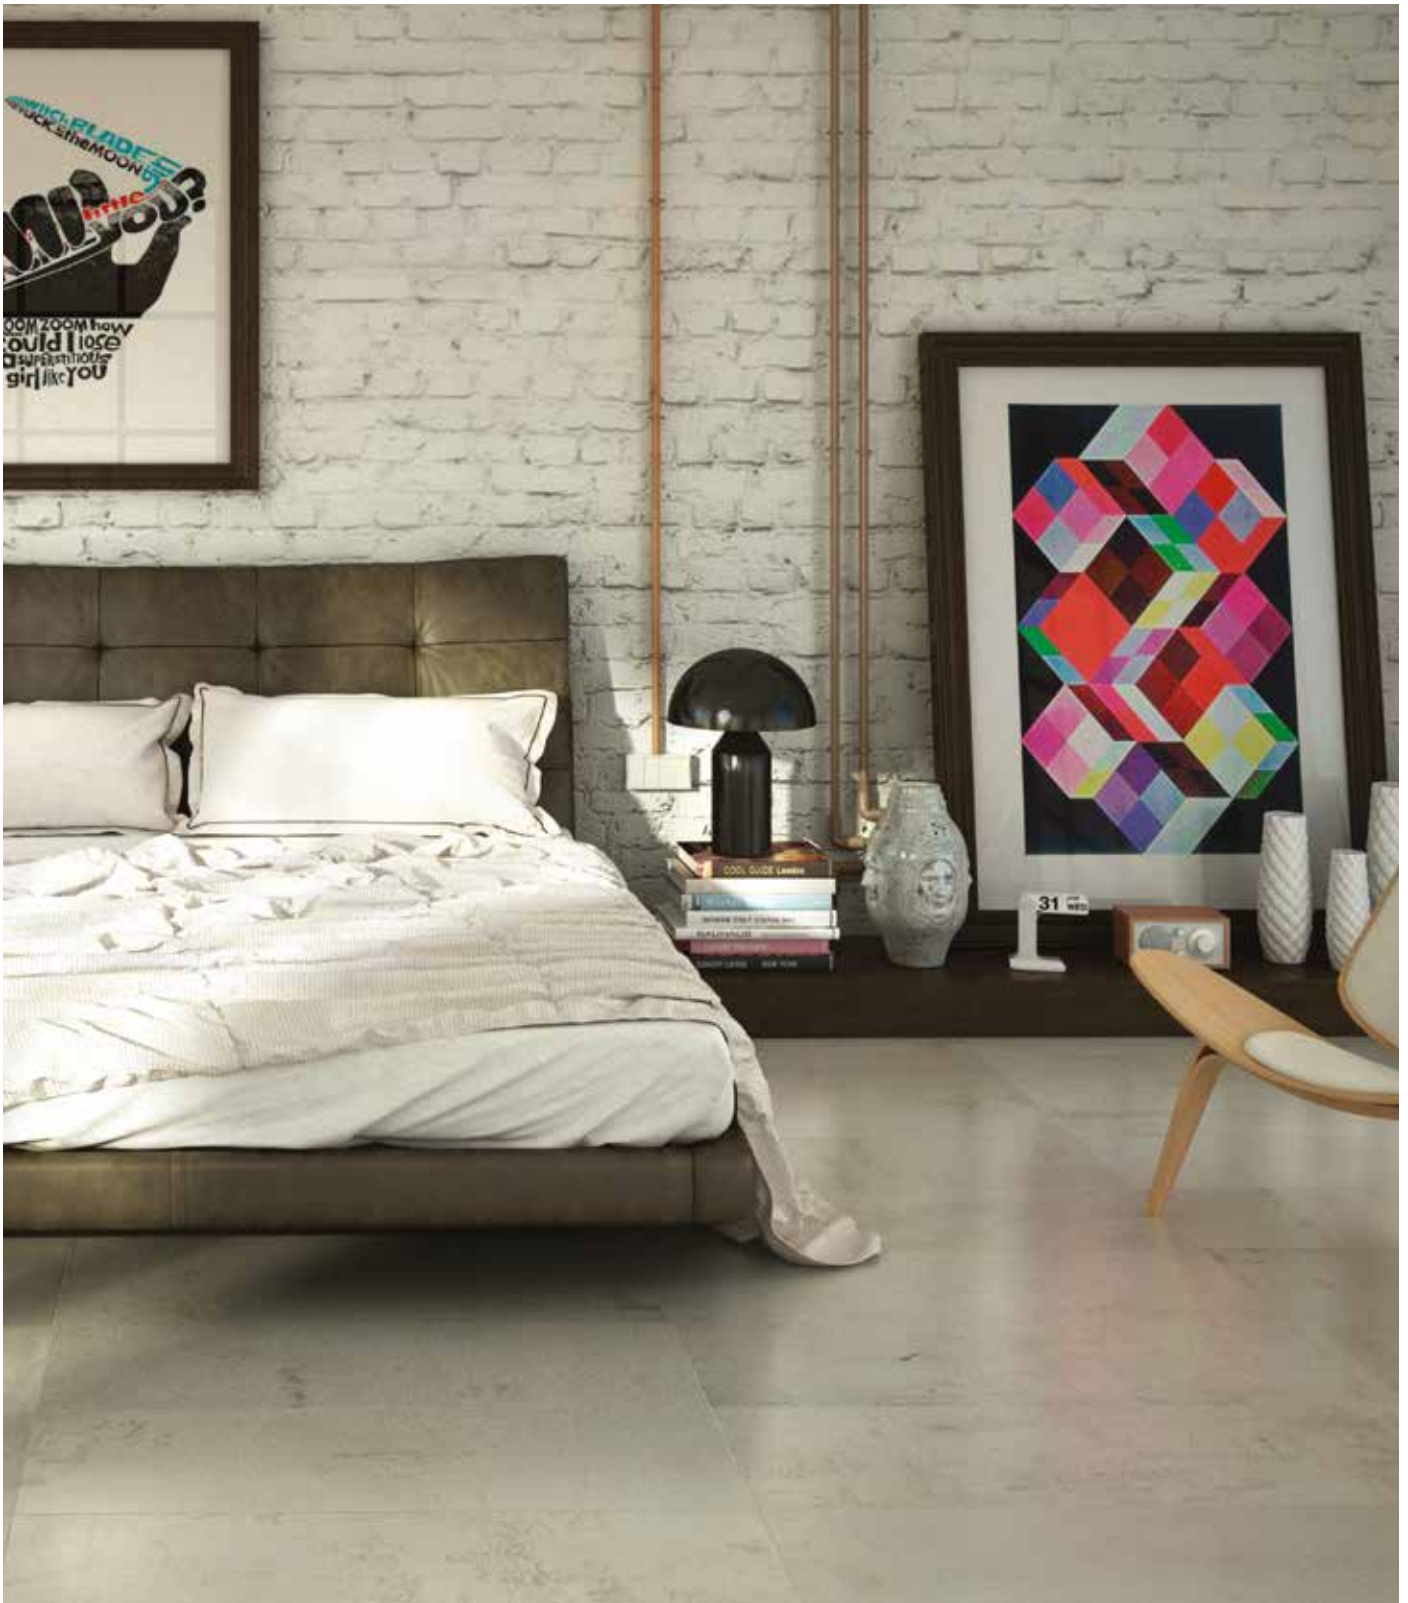

New York, Metal Grå