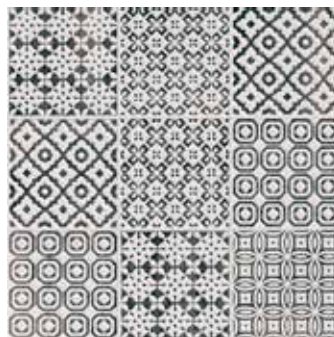

mat

rett.

Batik, Grå

Batik

Batik følger ornamenteringstrenden - hvad enten du er til et mere stilrent og enkelt look eller ønsker at skabe blikfang.

Batik har en let struktureret overflade og findes i et mix af fem forskellige mønstre samt en klassisk hvid flise.

Batik, Beige 10x10

Batik, Rød 10x10

Batik, Grå 10x10

Batik, Grøn 10x10

Batik, Blå 10x10

Batik, Sort 10x10

Batik, Hvid 10x10

Happy