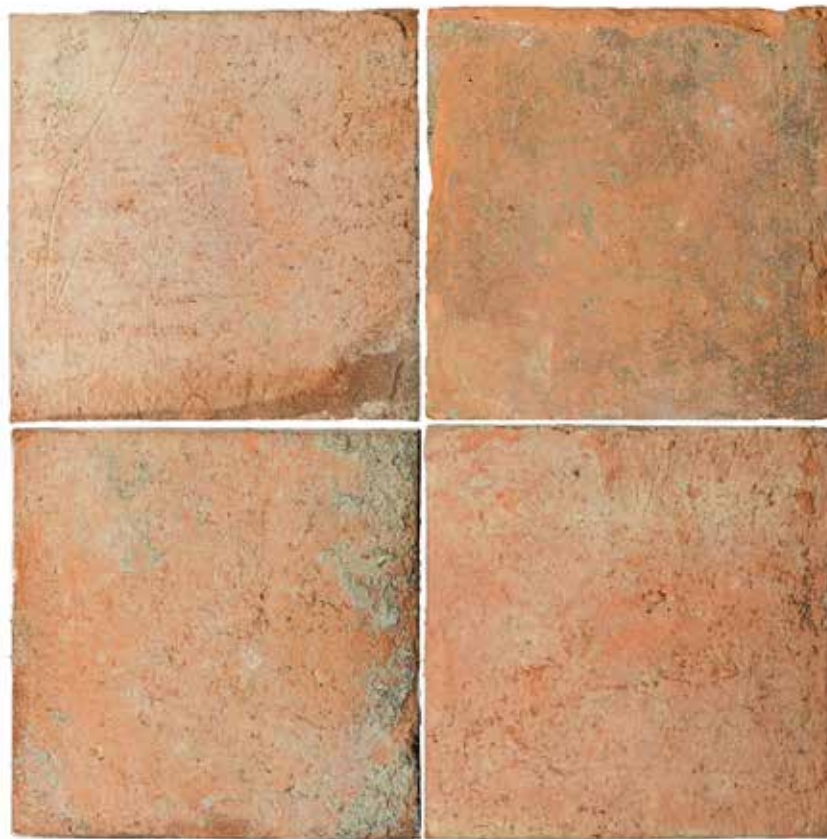

Antikke Tegl 16,5x16,5

væg

gulv

<0,5%

mat

tone

rett.

miljø