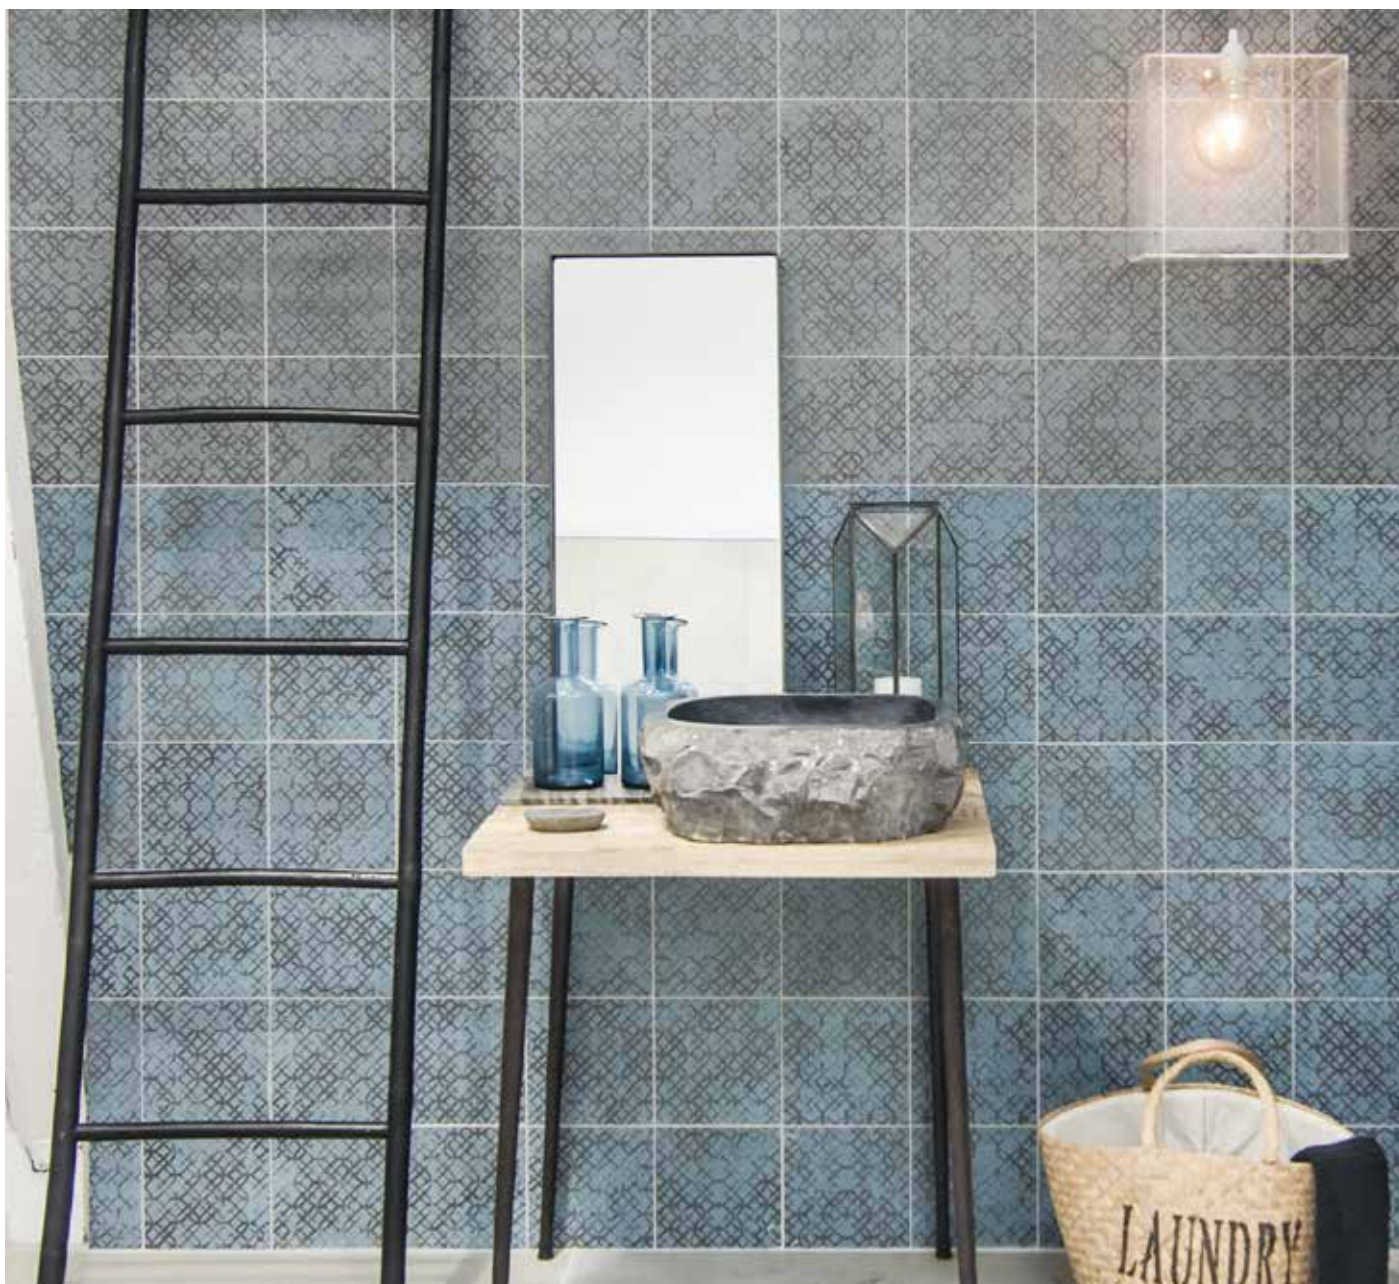

Industria, Celeste & Grey

Industria

Bring Industrien til det absolut hyggeligste sted i dit hjem.

Serien er på én gang utrolig tidsløs og rammer tidens tendens med et ønske om et pift af glamour i hverdagen.

Overfladen har et metallic look og fås i tre douce farver.